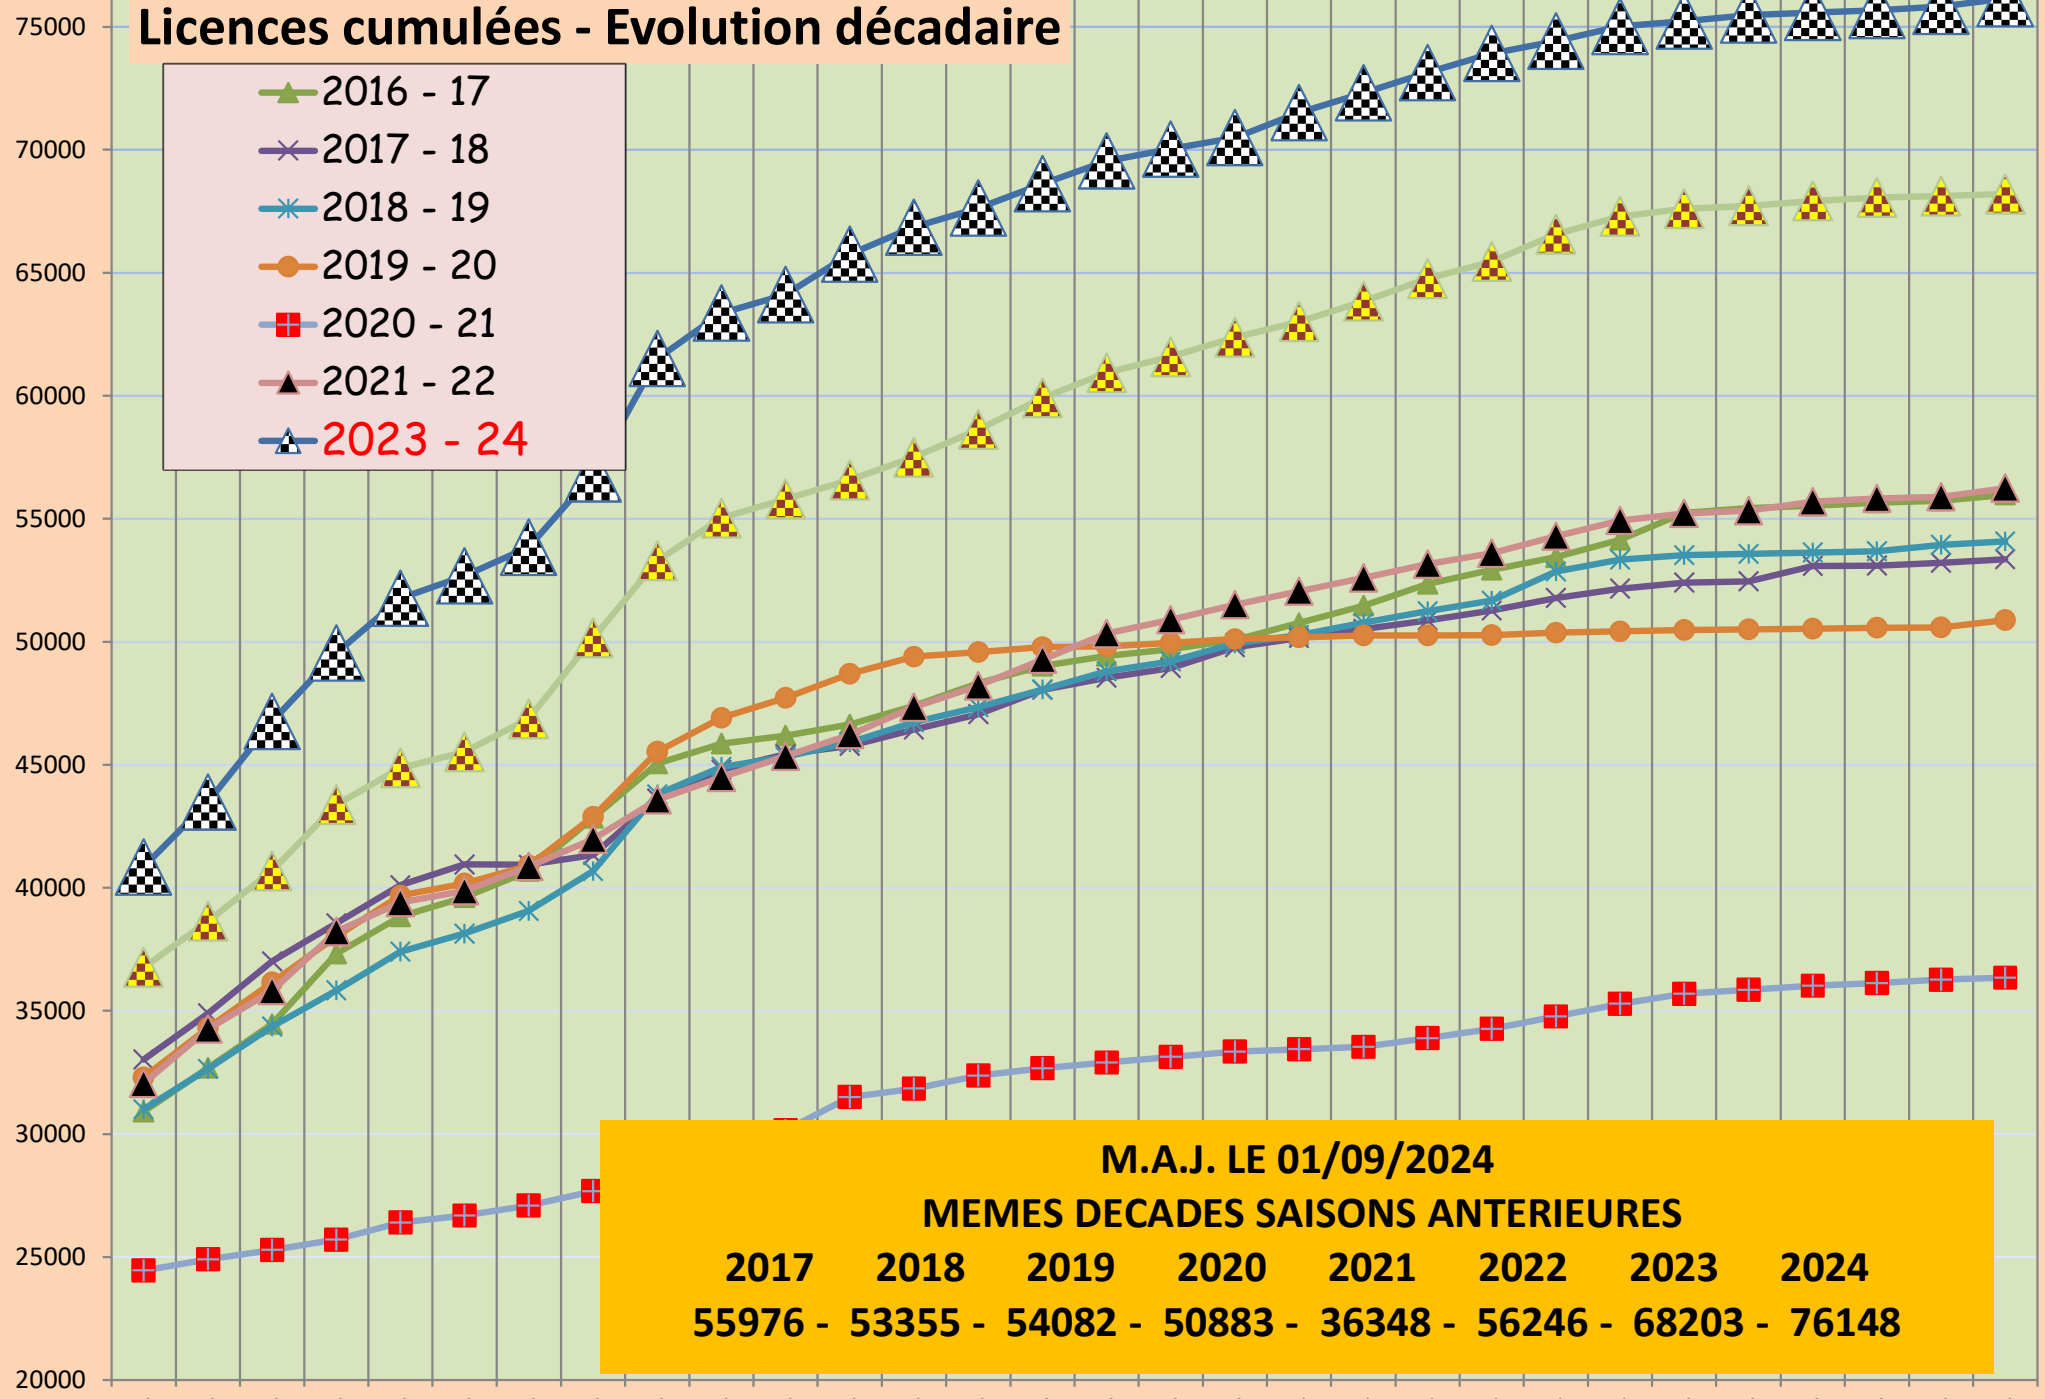

Licences cumulées - Evolution décadaire

- 2016 - 17
- 2017 - 18
- 2018 - 19
- 2019 - 20
- 2020 - 21
- 2021 - 22
- 2023 - 24

M.A.J. LE 01/09/2024
MEMES DECADES SAISONS ANTERIEURES
2017 2018 2019 2020 2021 2022 2023 2024
55976 - 53355 - 54082 - 50883 - 36348 - 56246 - 68203 - 76148

D1/11 D2/11 D3/11 D1/12 D2/12 D3/12 D1/01 D2/01 D3/01 D1/02 D2/02 D3/02 D1/03 D2/03 D3/03 D1/04 D2/04 D3/04 D1/05 D2/05 D3/05 D1/06 D2/06 D3/06 D1/07 D2/07 D3/07 D1/08 D2/08 D3/08

D1/09 : 1 - 10 septembre D2/04 : 11 - 20 avril D3/12 : 21 - 31 décembre