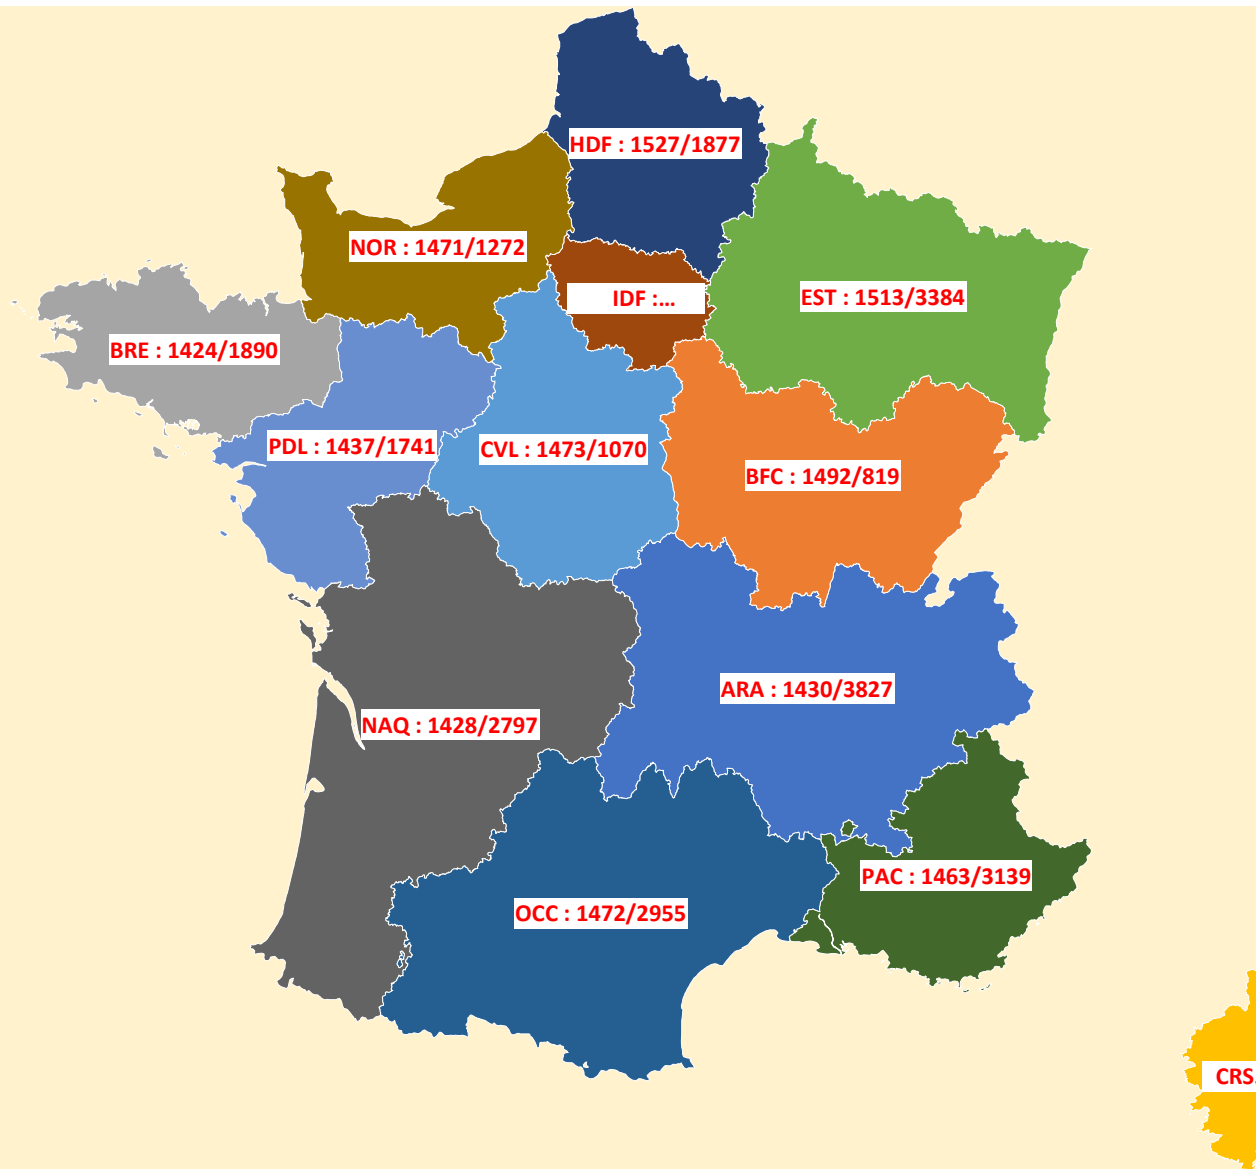

# Moyenne des Classés Elo-Rapide (06/03/2025) FFE : 1464 pour 33228

ARA	: 1430/3827
BFC	: 1492/819
BRE	: 1424/1890
CRS	: 1578/142
CVL	: 1473/1070
EST	: 1513/3384
HDF	: 1527/1877
IDF	: 1479/7290
NAQ	: 1428/2797
NOR	: 1471/1272
OCC	: 1472/2955
PAC	: 1463/3139
PDL	: 1437/1741
GUA	: 1309/163
GUY	: 1583/83
MAR	: 1346/211
MAY	: 1154/2
NCA	: 1559/33
REU	: 1307/526
SPM	: 1323/7