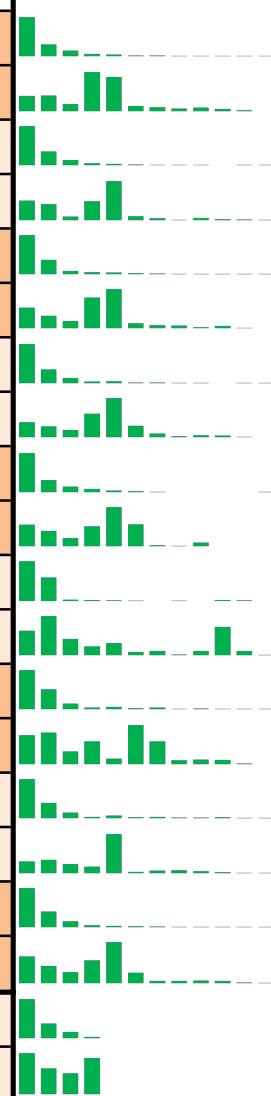

FEDERATION FRANCAISE DES ECHECS

Avec D pour Dame & H pour Homme A & B pour les licences.

DEPTS LIGUE BRE LE 31-12-2024										
Dpt	L.AD	L.AH	T.A	L.BD	L.BH	T.B	T.A&B	T.D	T.H	
22	61	304	365	65	170	235	600	126	474	
29	60	424	484	134	349	483	967	194	773	
35	74	549	623	54	252	306	929	128	801	
56	44	350	394	60	238	298	692	104	588	POSITION
TOT	239	1627	1866	313	1009	1322	3188	552	2636	± 1,72%

DEPTS LIGUE BRE LE 31-12-2023										
Dpt	L.AD	L.AH	T.A	L.BD	L.BH	T.B	T.A&B	T.D	T.H	
22	55	280	335	128	226	354	689	183	506	
29	42	374	416	110	386	496	912	152	760	
35	80	540	620	62	256	318	938	142	796	
56	48	359	407	41	147	188	595	89	506	
TOT	225	1553	1778	341	1015	1356	3134	566	2568	

S22 => Saison 21-22