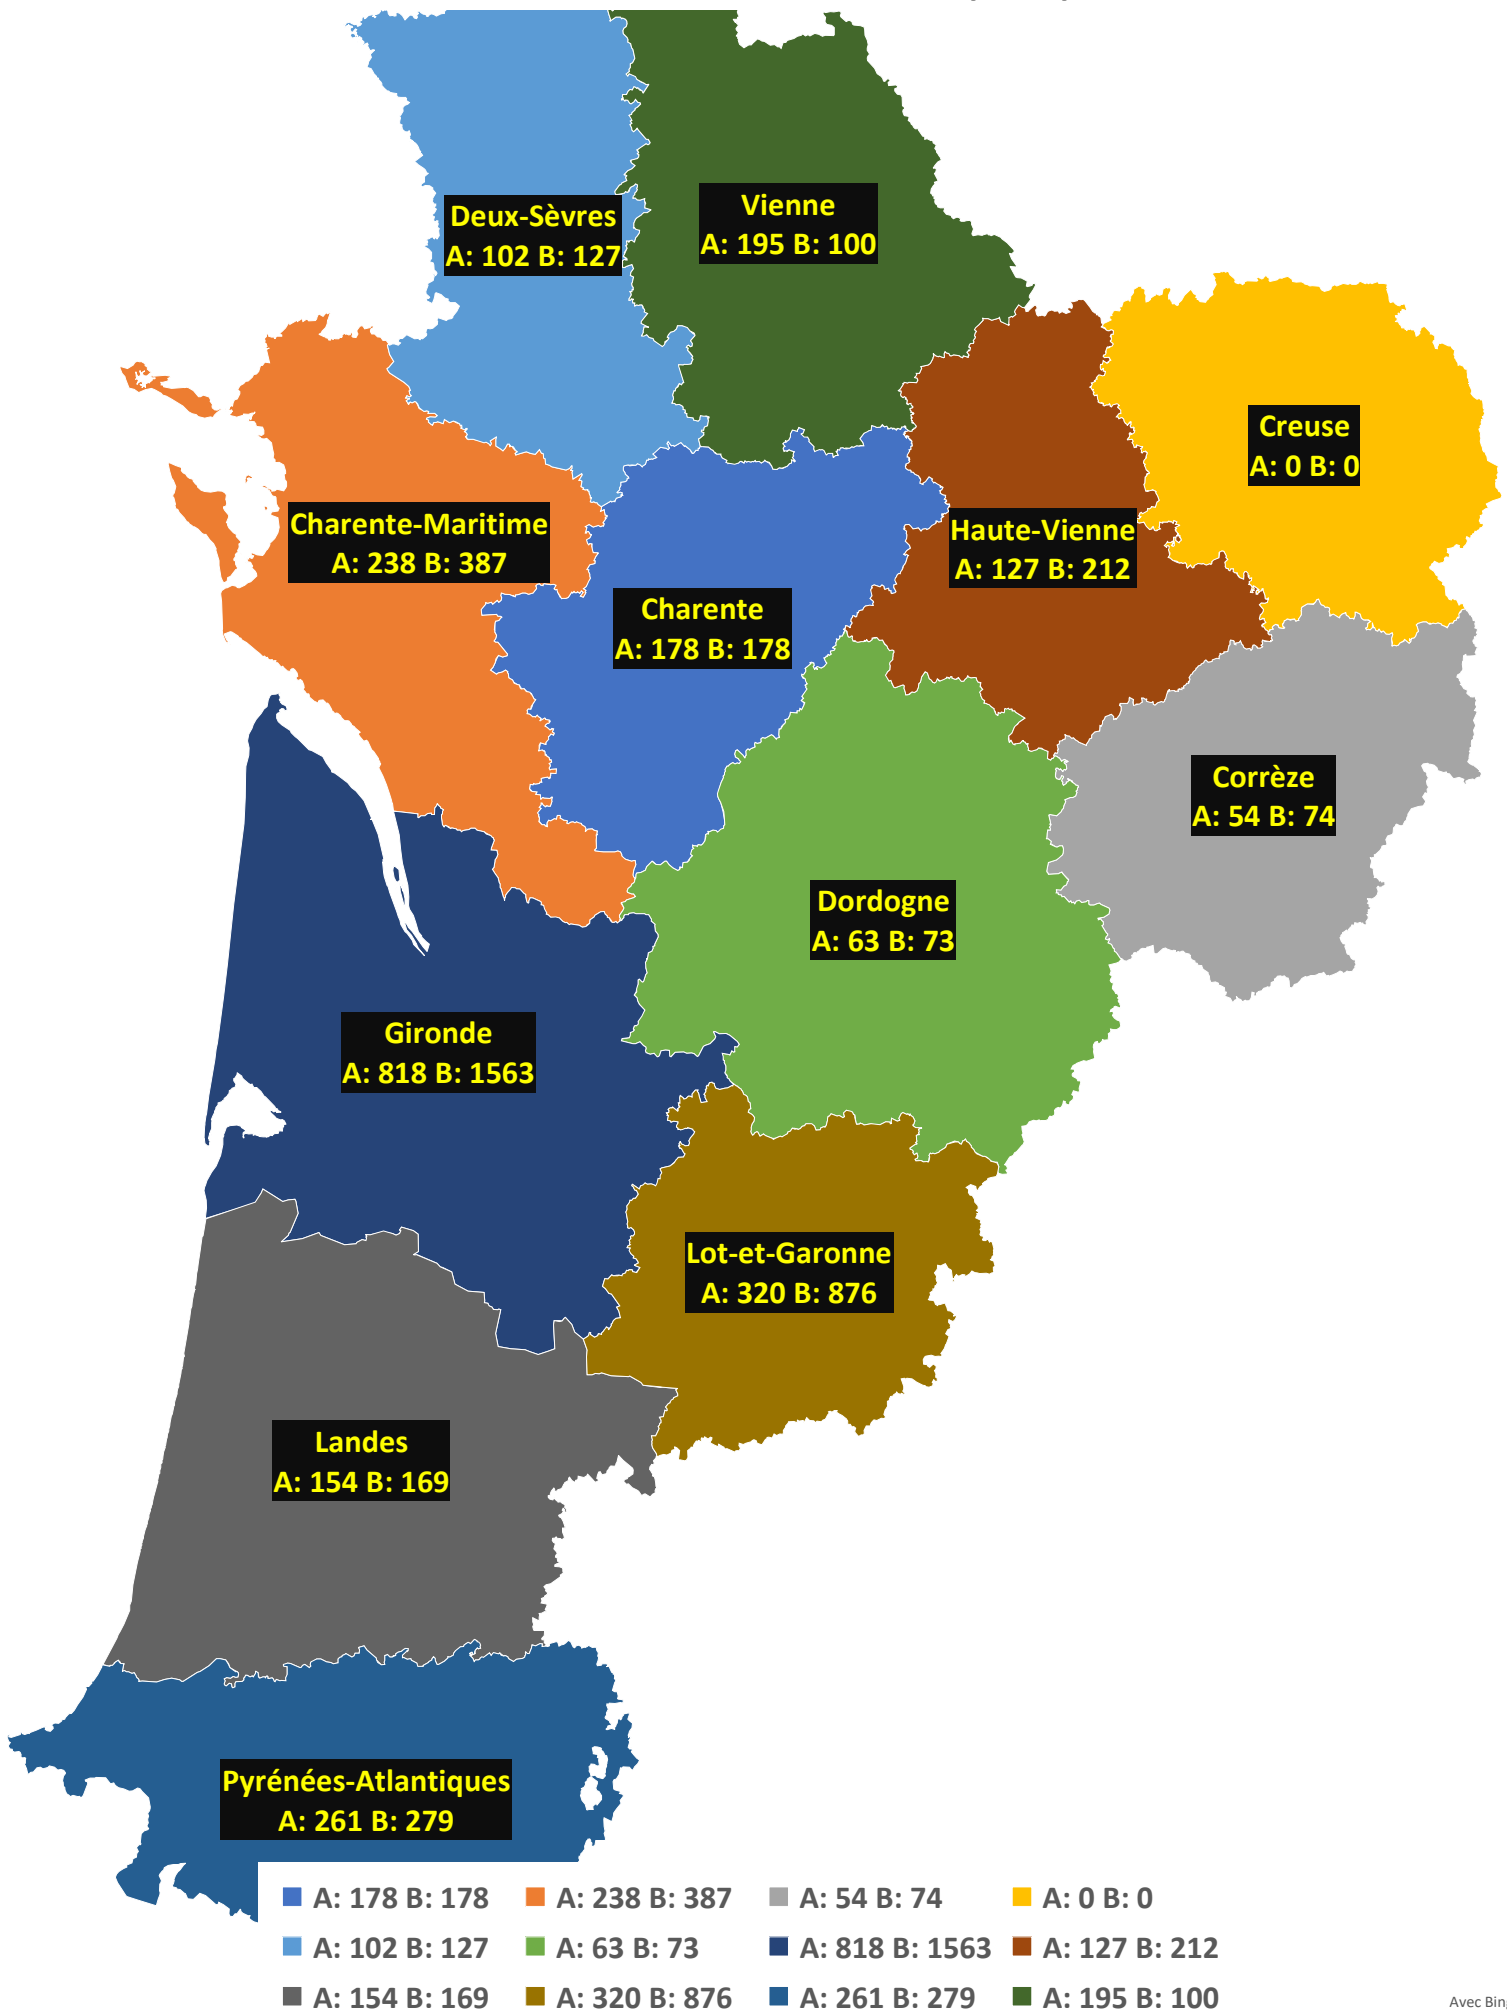

# ILE-DE-FRANCE 01/04/2025

■ A: 504 B: 569 ■ A: 1377 B: 1530 ■ A: 1433 B: 1573 ■ A: 571 B: 568 ■ A: 711 B: 589 ■ A: 966 B: 1089 ■ A: 710 B: 1264 ■ A: 949 B: 791

# NORMANDIE 01/04/2025

■ A: 338 B: 209 ■ A: 143 B: 122 ■ A: 272 B: 325 ■ A: 93 B: 147 ■ A: 641 B: 380

# PROVENCE-ALPES-COTE D'AZUR 01/04/2025

■ A: 72 B: 68 ■ A: 656 B: 806 ■ A: 1384 B: 1762 ■ A: 103 B: 112 ■ A: 737 B: 881 ■ A: 465 B: 265