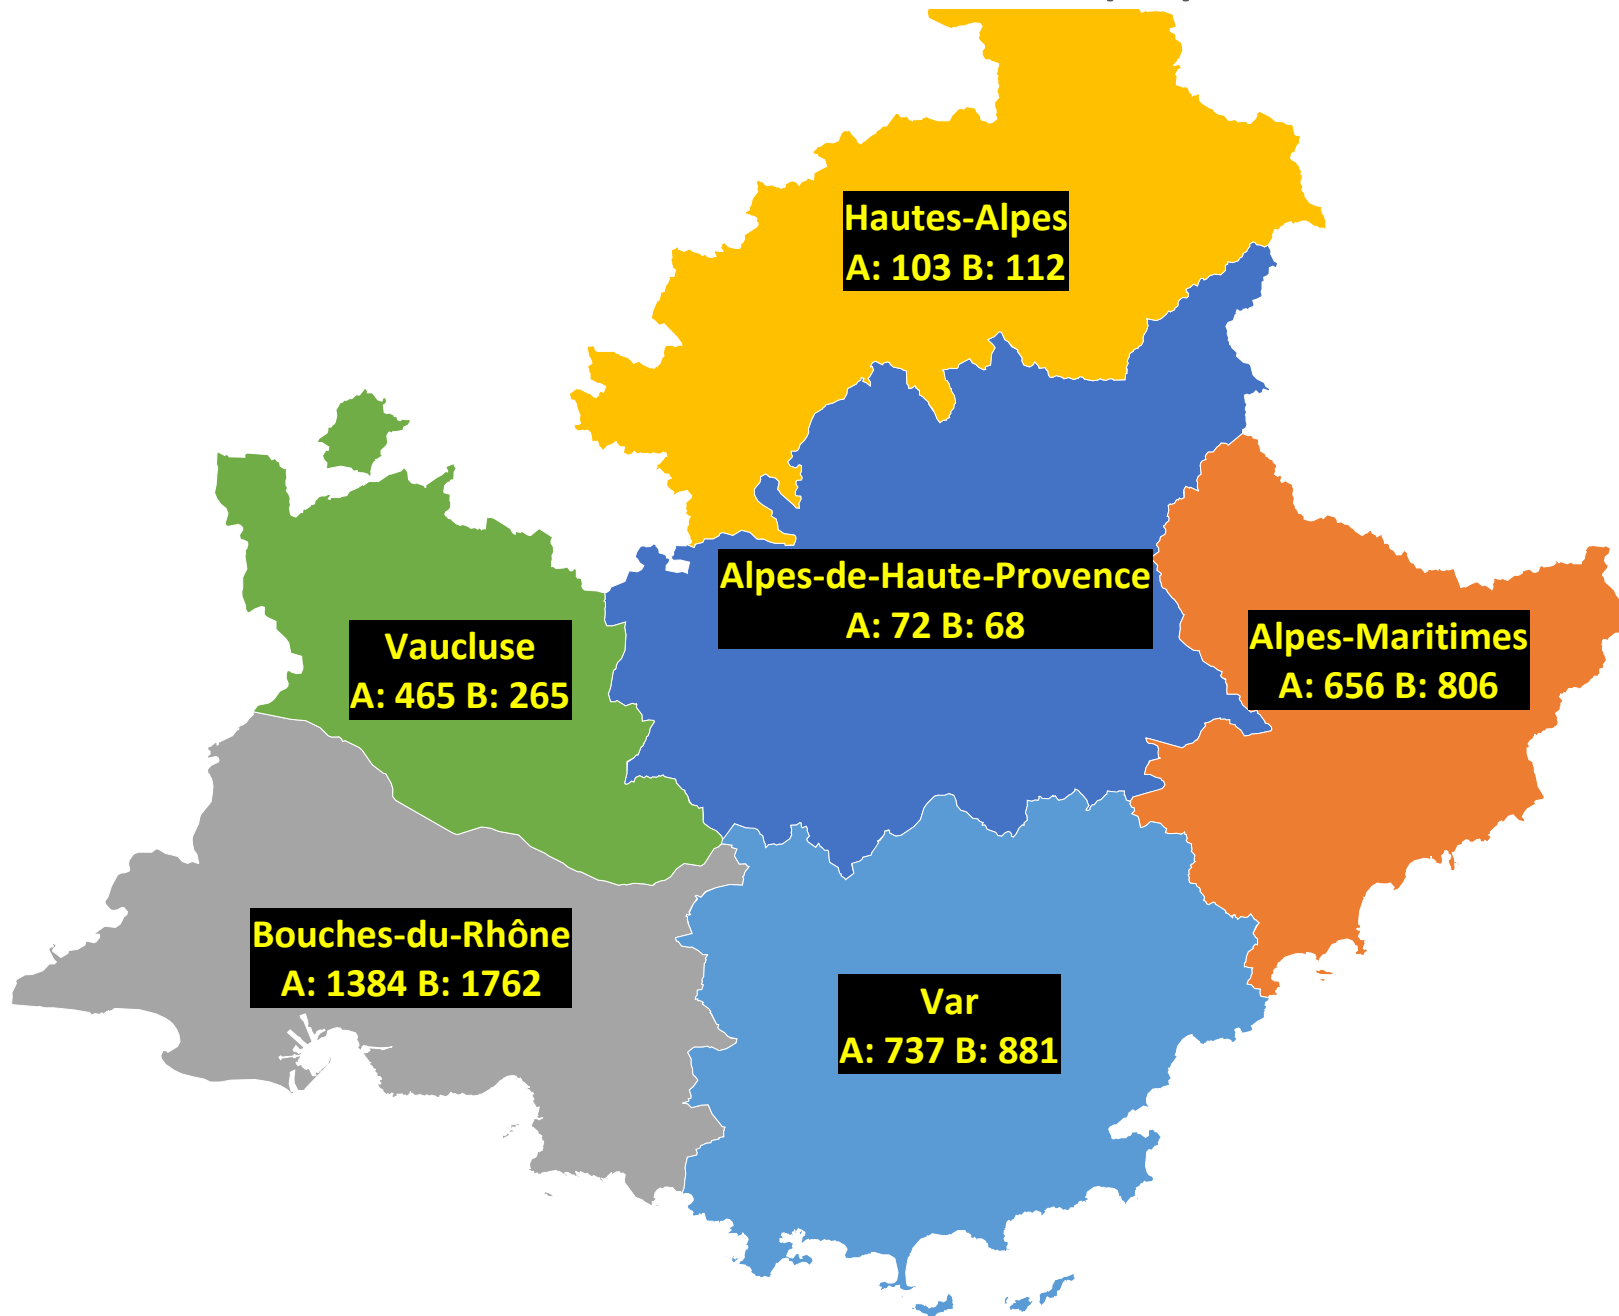

# NORMANDIE 01/04/2025

■ A: 338 B: 209 ■ A: 143 B: 122 ■ A: 272 B: 325 ■ A: 93 B: 147 ■ A: 641 B: 380

# OCCITANIE 01/04/2025

- A: 80 B: 82
- A: 173 B: 174
- A: 57 B: 24
- A: 261 B: 402
- A: 146 B: 181
- A: 690 B: 536
- A: 163 B: 129
- A: 588 B: 741
- A: 128 B: 354
- A: 22 B: 82
- A: 133 B: 483
- A: 216 B: 106
- A: 81 B: 138

# PROVENCE-ALPES-COTE D'AZUR 01/04/2025

■ A: 72 B: 68 ■ A: 656 B: 806 ■ A: 1384 B: 1762 ■ A: 103 B: 112 ■ A: 737 B: 881 ■ A: 465 B: 265