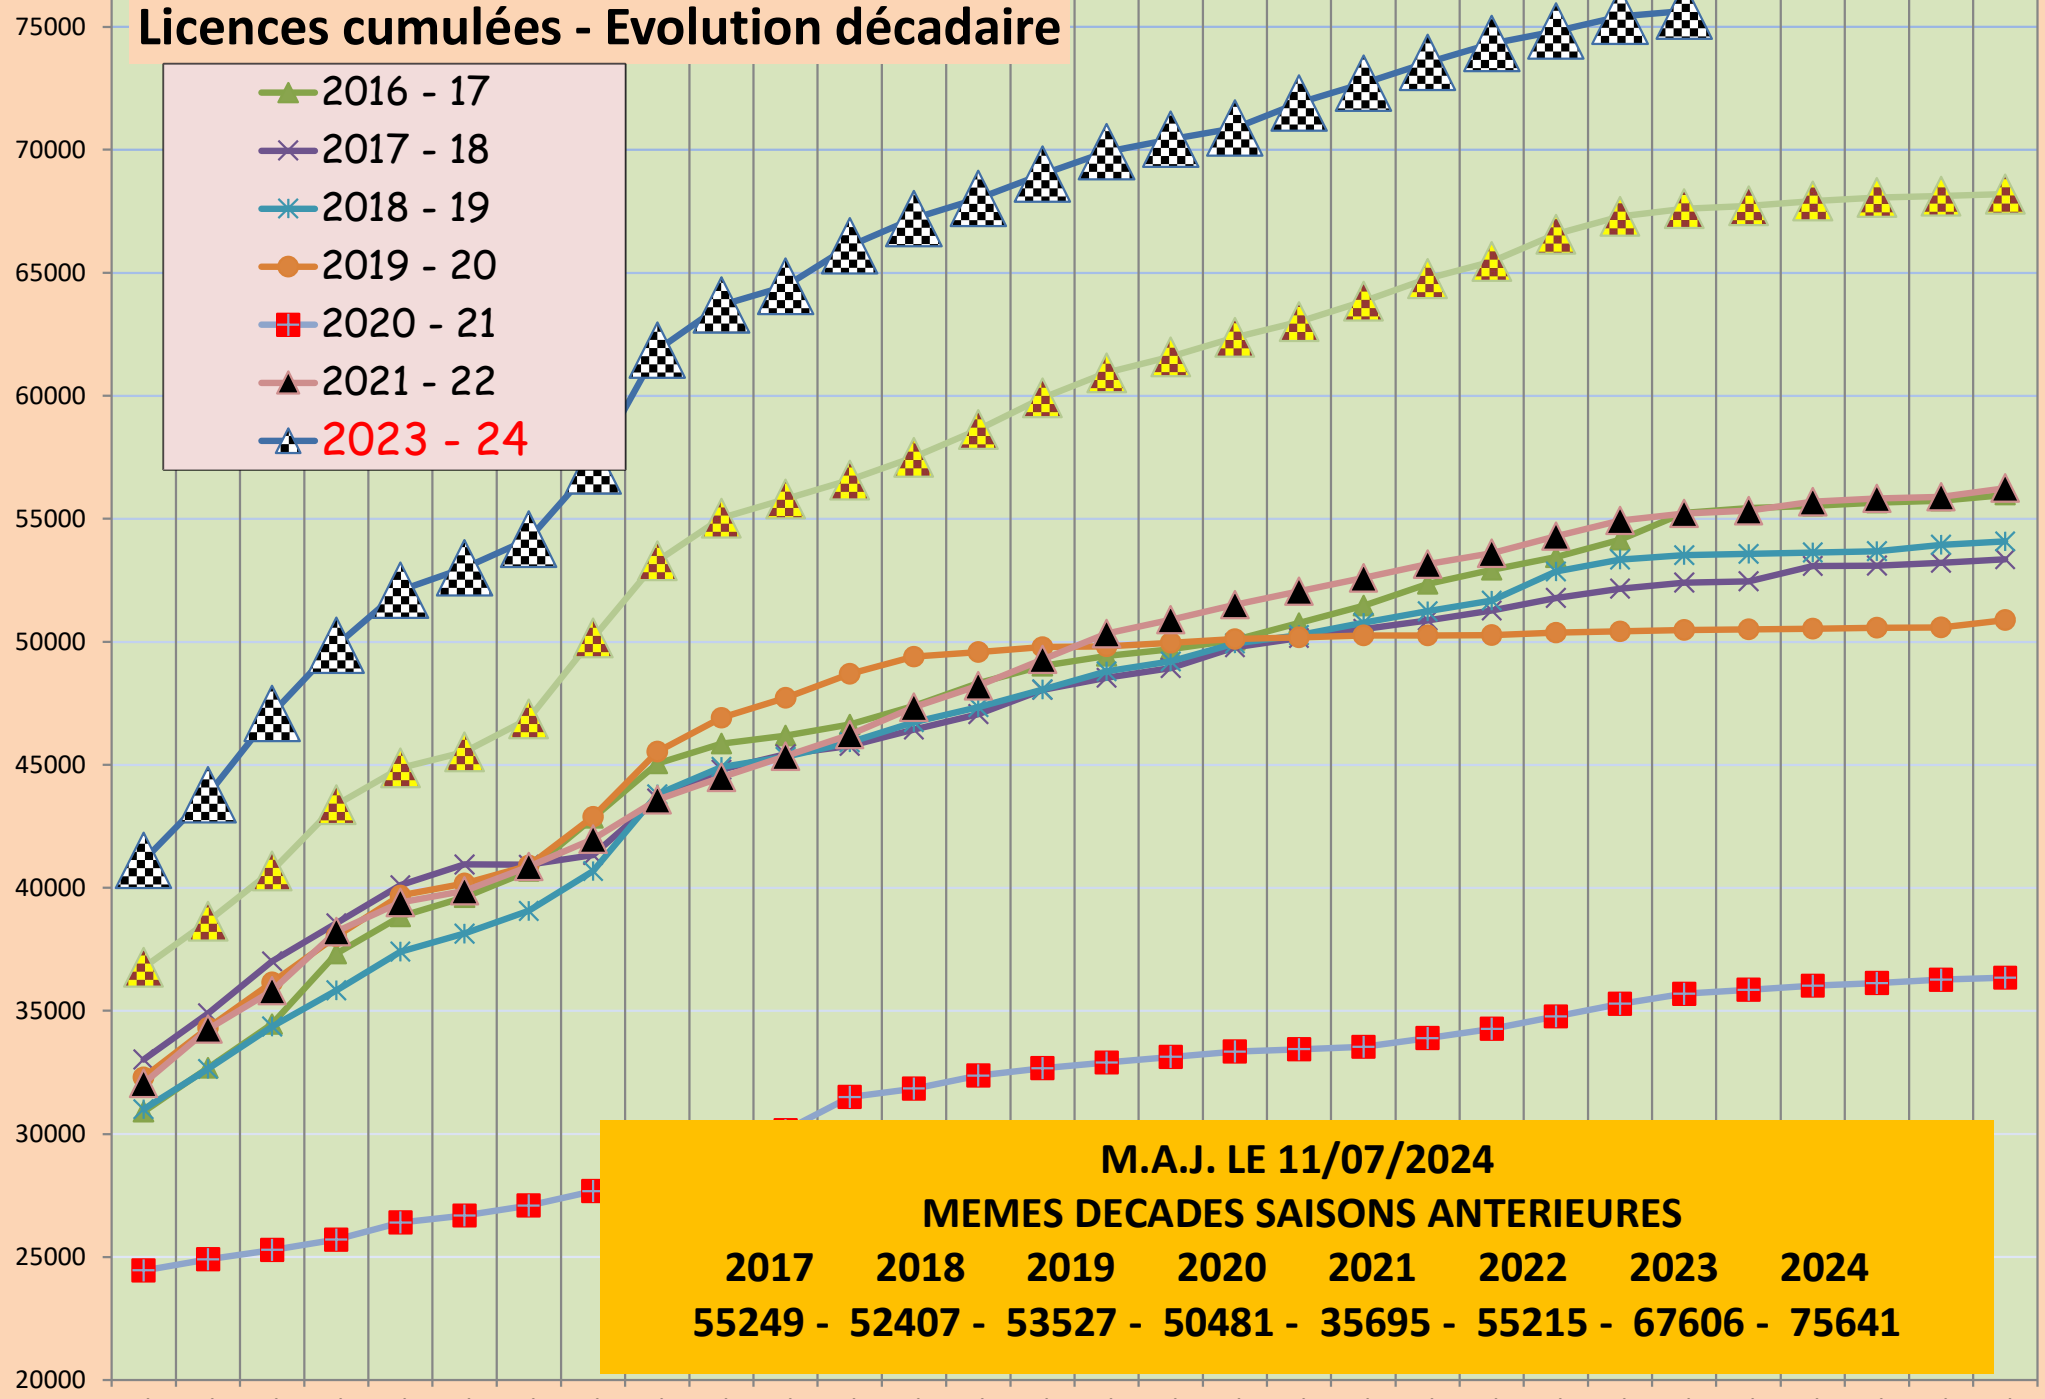

Licences cumulées - Evolution décadaire

- 2016 - 17
- 2017 - 18
- 2018 - 19
- 2019 - 20
- 2020 - 21
- 2021 - 22
- 2023 - 24

M.A.J. LE 11/07/2024
MEMES DECADES SAISONS ANTERIEURES
2017 2018 2019 2020 2021 2022 2023 2024
55249 - 52407 - 53527 - 50481 - 35695 - 55215 - 67606 - 75641

D1/11 D2/11 D3/11 D1/12 D2/12 D3/12 D1/01 D2/01 D3/01 D1/02 D2/02 D3/02 D1/03 D2/03 D3/03 D1/04 D2/04 D3/04 D1/05 D2/05 D3/05 D1/06 D2/06 D3/06 D1/07 D2/07 D3/07 D1/08 D2/08 D3/08

D1/09 : 1 - 10 septembre D2/04 : 11 - 20 avril D3/12 : 21 - 31 décembre