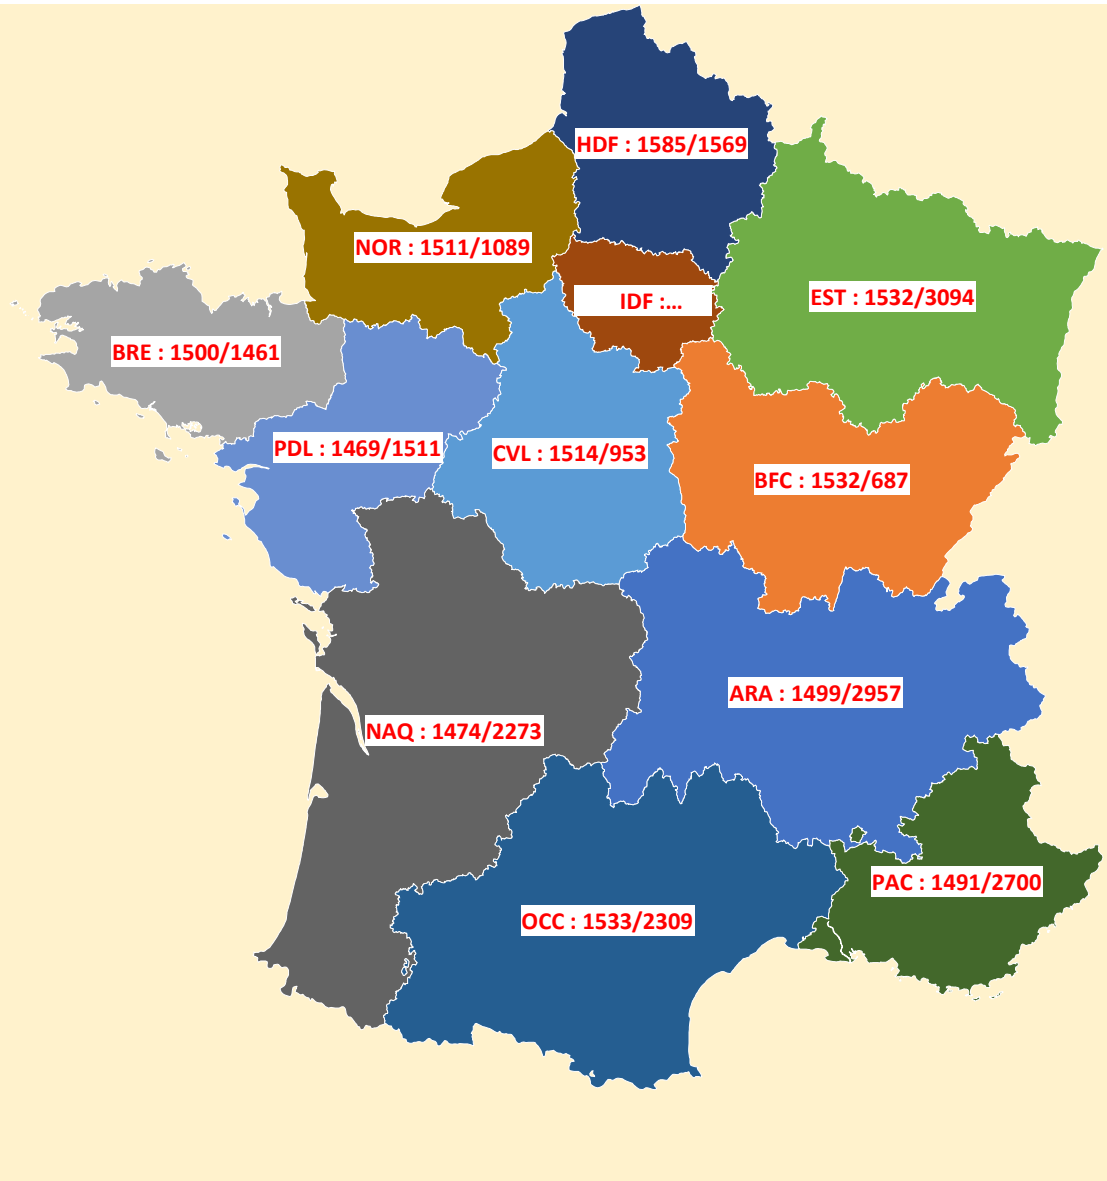

Moyenne des Classés Elo-Rapide (03/01/2025) FFE : 1348 pour 27832

- ARA : 1499/2957
- BFC : 1532/687
- BRE : 1500/1461
- CRS : 1584/134
- CVL : 1514/953
- EST : 1532/3094
- HDF : 1585/1569
- IDF : 1506/6379
- NAQ : 1474/2273
- NOR : 1511/1089
- OCC : 1533/2309
- PAC : 1491/2700
- PDL : 1469/1511
- GUA : 1386/119
- GUY : 1581/71
- MAR : 1382/166
- NCA : 1556/33
- REU : 1390/318
- SPM : 1366/7
- MAY : 1154/2