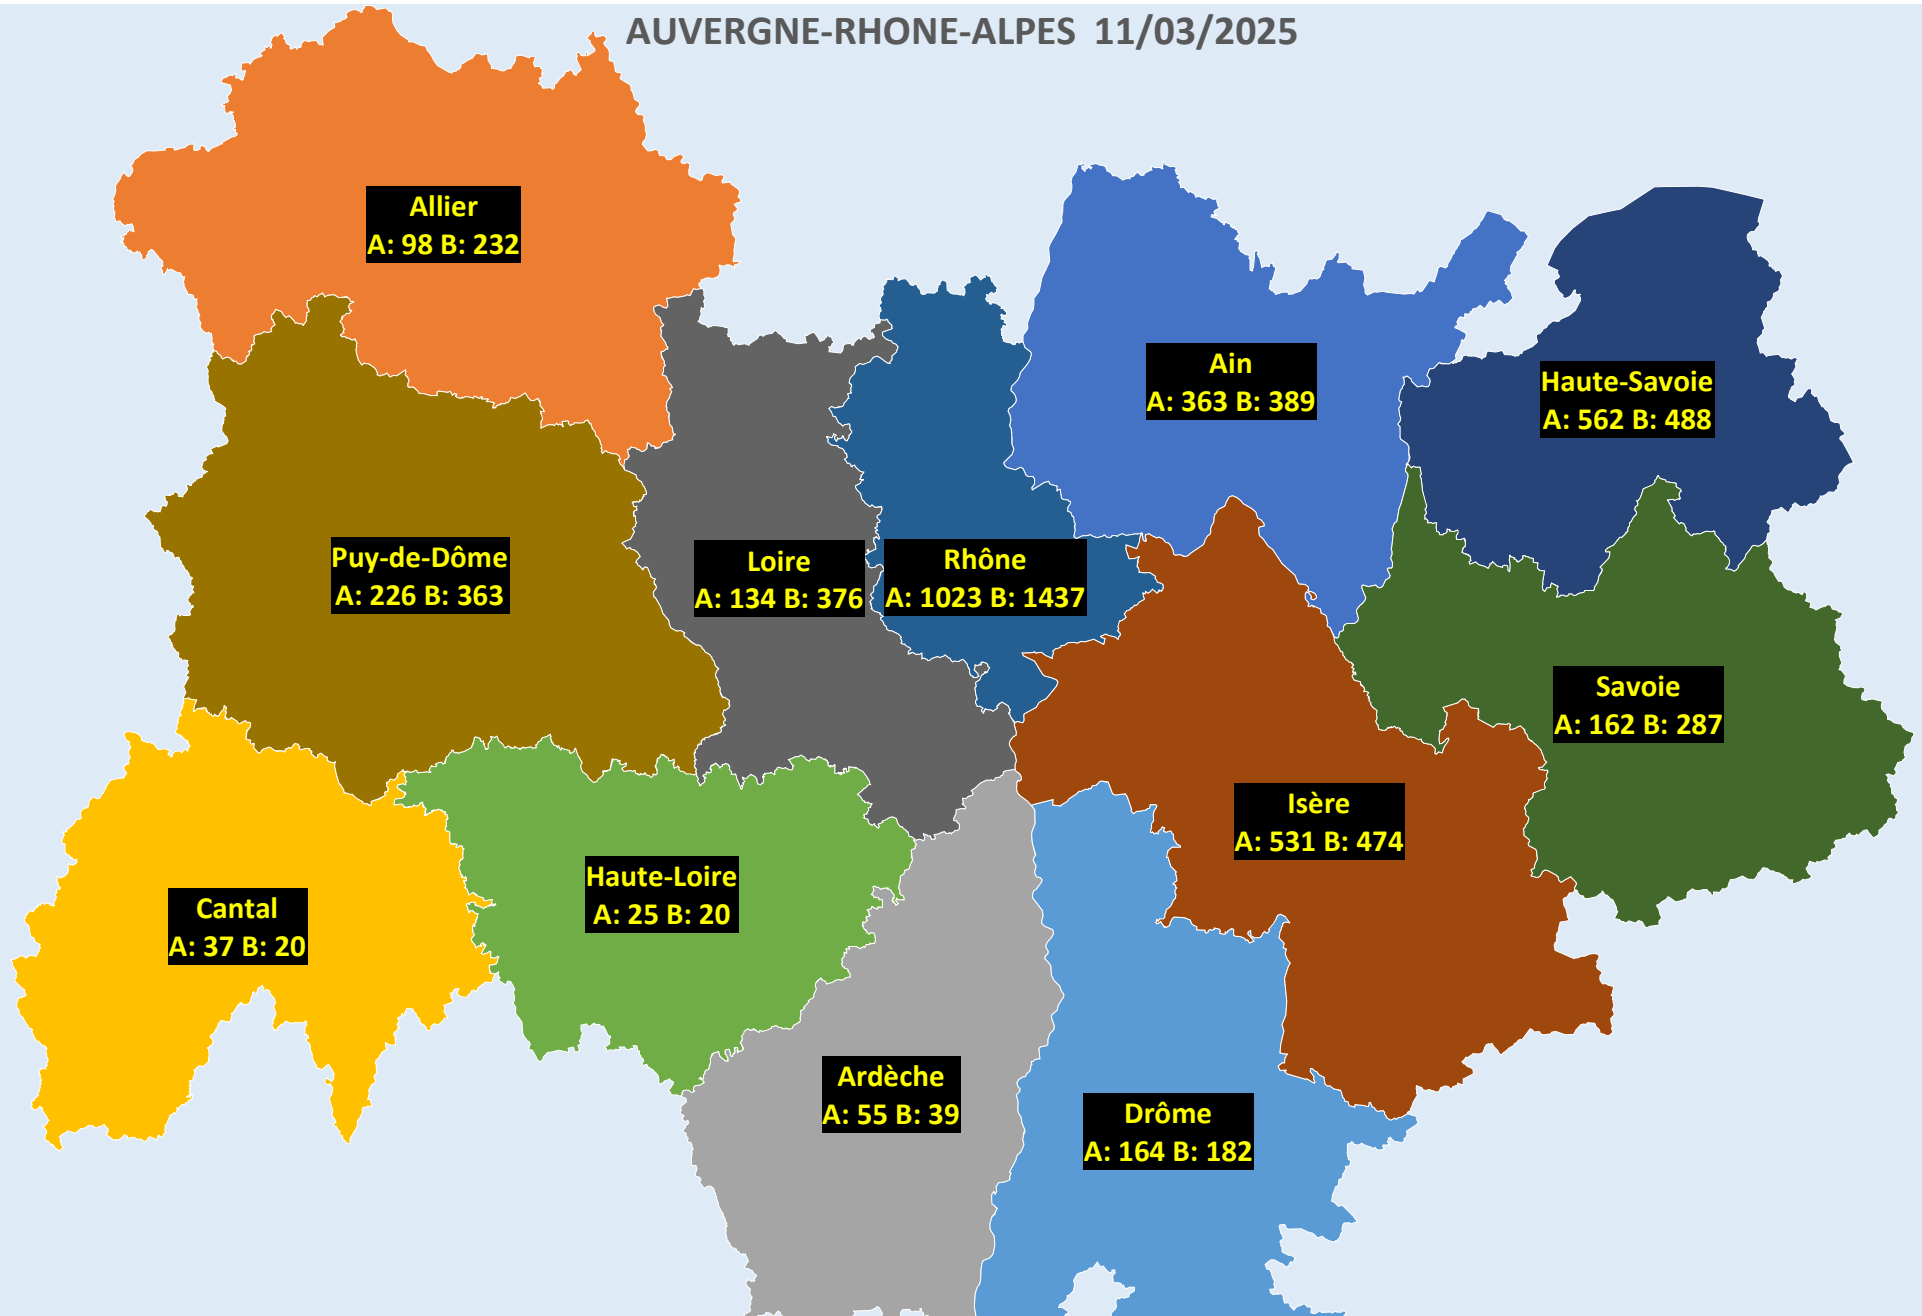

AUVERGNE-RHONE-ALPES 11/03/2025

■ A: 363 B: 389	■ A: 98 B: 232	■ A: 55 B: 39	■ A: 37 B: 20	■ A: 164 B: 182	■ A: 25 B: 20
■ A: 562 B: 488	■ A: 531 B: 474	■ A: 134 B: 376	■ A: 226 B: 363	■ A: 1023 B: 1437	■ A: 162 B: 287

BOURGOGNE-FRANCHE-COMTE 11/03/2025

■ A: 118 B: 82 ■ A: 189 B: 37 ■ A: 19 B: 6 ■ A: 91 B: 10 ■ A: 24 B: 17 ■ A: 113 B: 116 ■ A: 59 B: 13 ■ A: 106 B: 49

BRETAGNE 11/03/2025

■ A: 383 B: 611 ■ A: 497 B: 530 ■ A: 653 B: 577 ■ A: 416 B: 692

CORSE 11/03/2025

- A: 140 B: 7
- A: 477 B: 24

CENTRE-VAL-DE-LOIRE 11/03/2025

■ A: 57 B: 160 ■ A: 201 B: 303 ■ A: 42 B: 16 ■ A: 480 B: 359 ■ A: 287 B: 818 ■ A: 96 B: 58

GRAND-EST 11/03/2025

 A: 167 B: 126	 A: 72 B: 52	 A: 1685 B: 303	 A: 54 B: 20	 A: 762 B: 297
 A: 676 B: 267	 A: 493 B: 666	 A: 22 B: 30	 A: 629 B: 434	 A: 156 B: 94