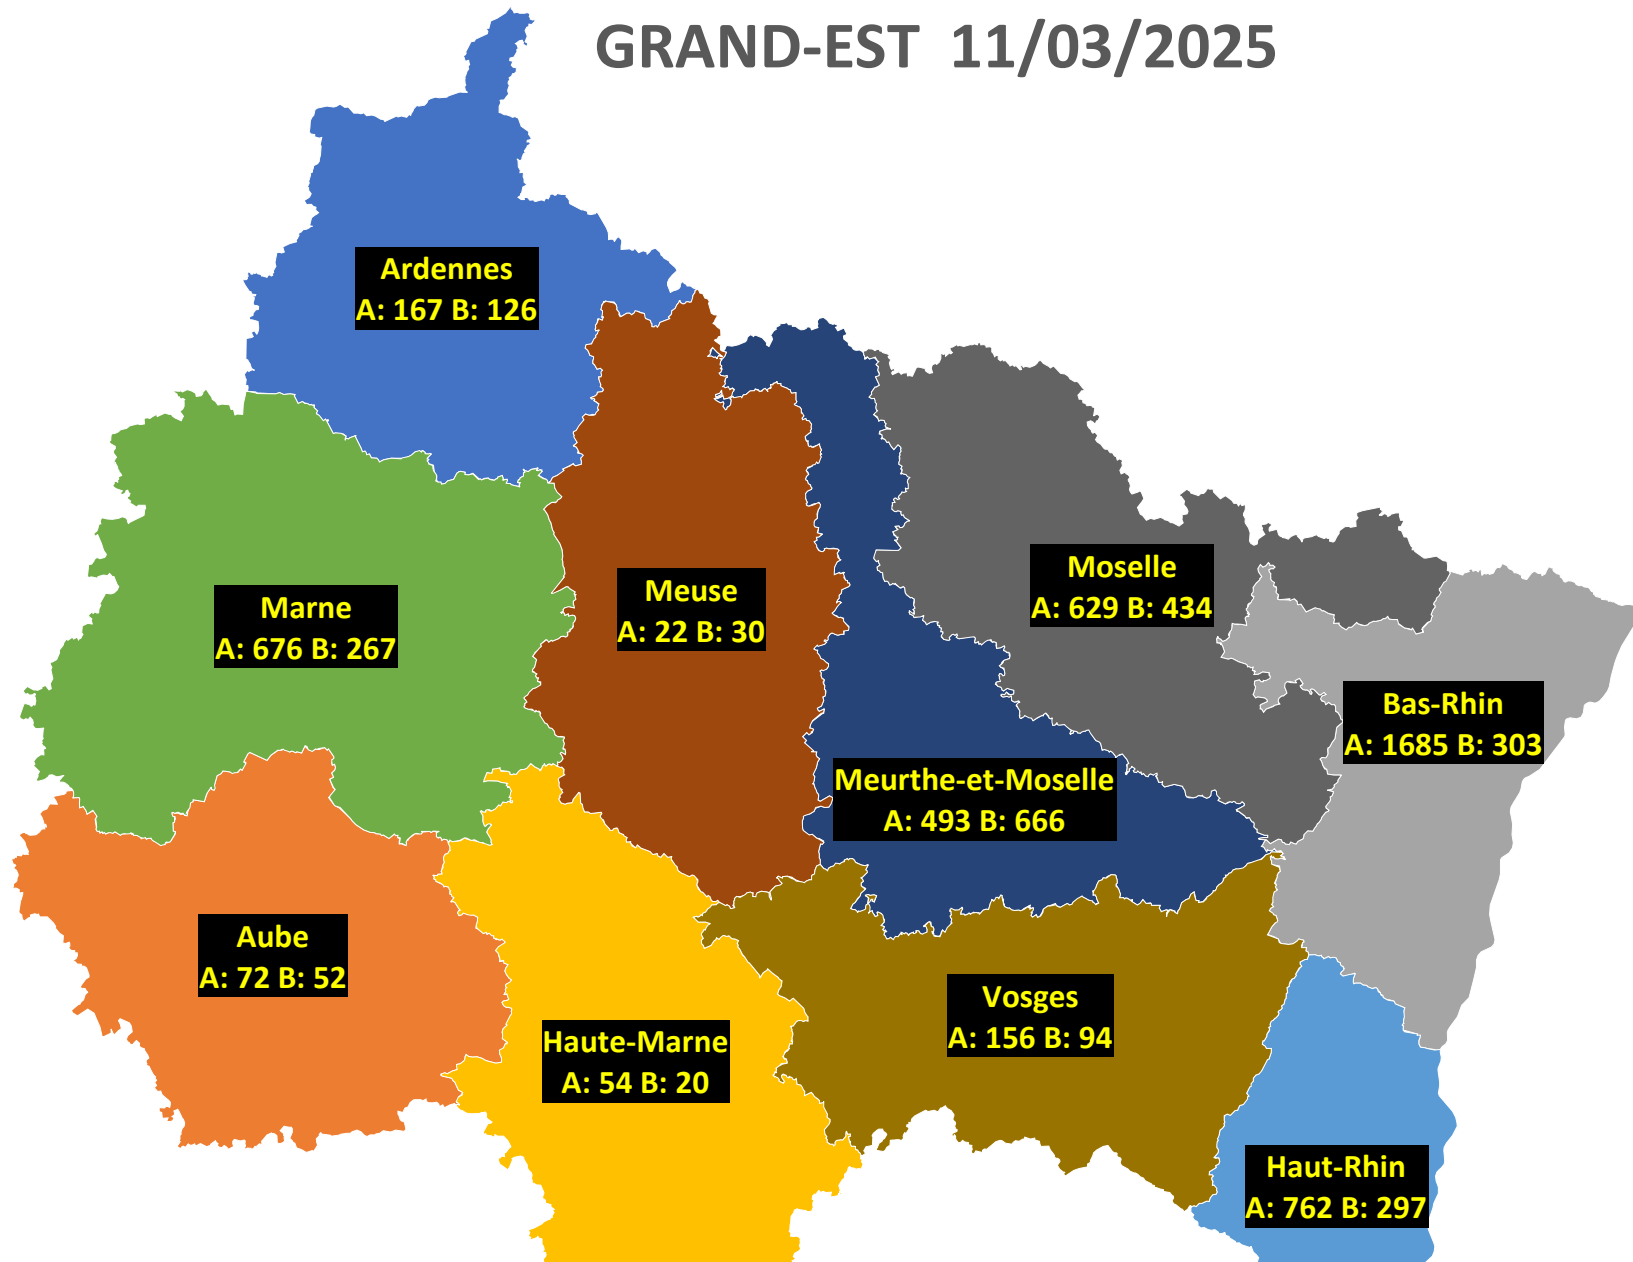

AUVERGNE-RHONE-ALPES 11/03/2025

■ A: 363 B: 389	■ A: 98 B: 232	■ A: 55 B: 39	■ A: 37 B: 20	■ A: 164 B: 182	■ A: 25 B: 20
■ A: 562 B: 488	■ A: 531 B: 474	■ A: 134 B: 376	■ A: 226 B: 363	■ A: 1023 B: 1437	■ A: 162 B: 287

BOURGOGNE-FRANCHE-COMTE 11/03/2025

■ A: 118 B: 82 ■ A: 189 B: 37 ■ A: 19 B: 6 ■ A: 91 B: 10 ■ A: 24 B: 17 ■ A: 113 B: 116 ■ A: 59 B: 13 ■ A: 106 B: 49

BRETAGNE 11/03/2025

■ A: 383 B: 611 ■ A: 497 B: 530 ■ A: 653 B: 577 ■ A: 416 B: 692

CORSE 11/03/2025

- A: 140 B: 7
- A: 477 B: 24

CENTRE-VAL-DE-LOIRE 11/03/2025

■ A: 57 B: 160 ■ A: 201 B: 303 ■ A: 42 B: 16 ■ A: 480 B: 359 ■ A: 287 B: 818 ■ A: 96 B: 58

GRAND-EST 11/03/2025

 A: 167 B: 126	 A: 72 B: 52	 A: 1685 B: 303	 A: 54 B: 20	 A: 762 B: 297
 A: 676 B: 267	 A: 493 B: 666	 A: 22 B: 30	 A: 629 B: 434	 A: 156 B: 94