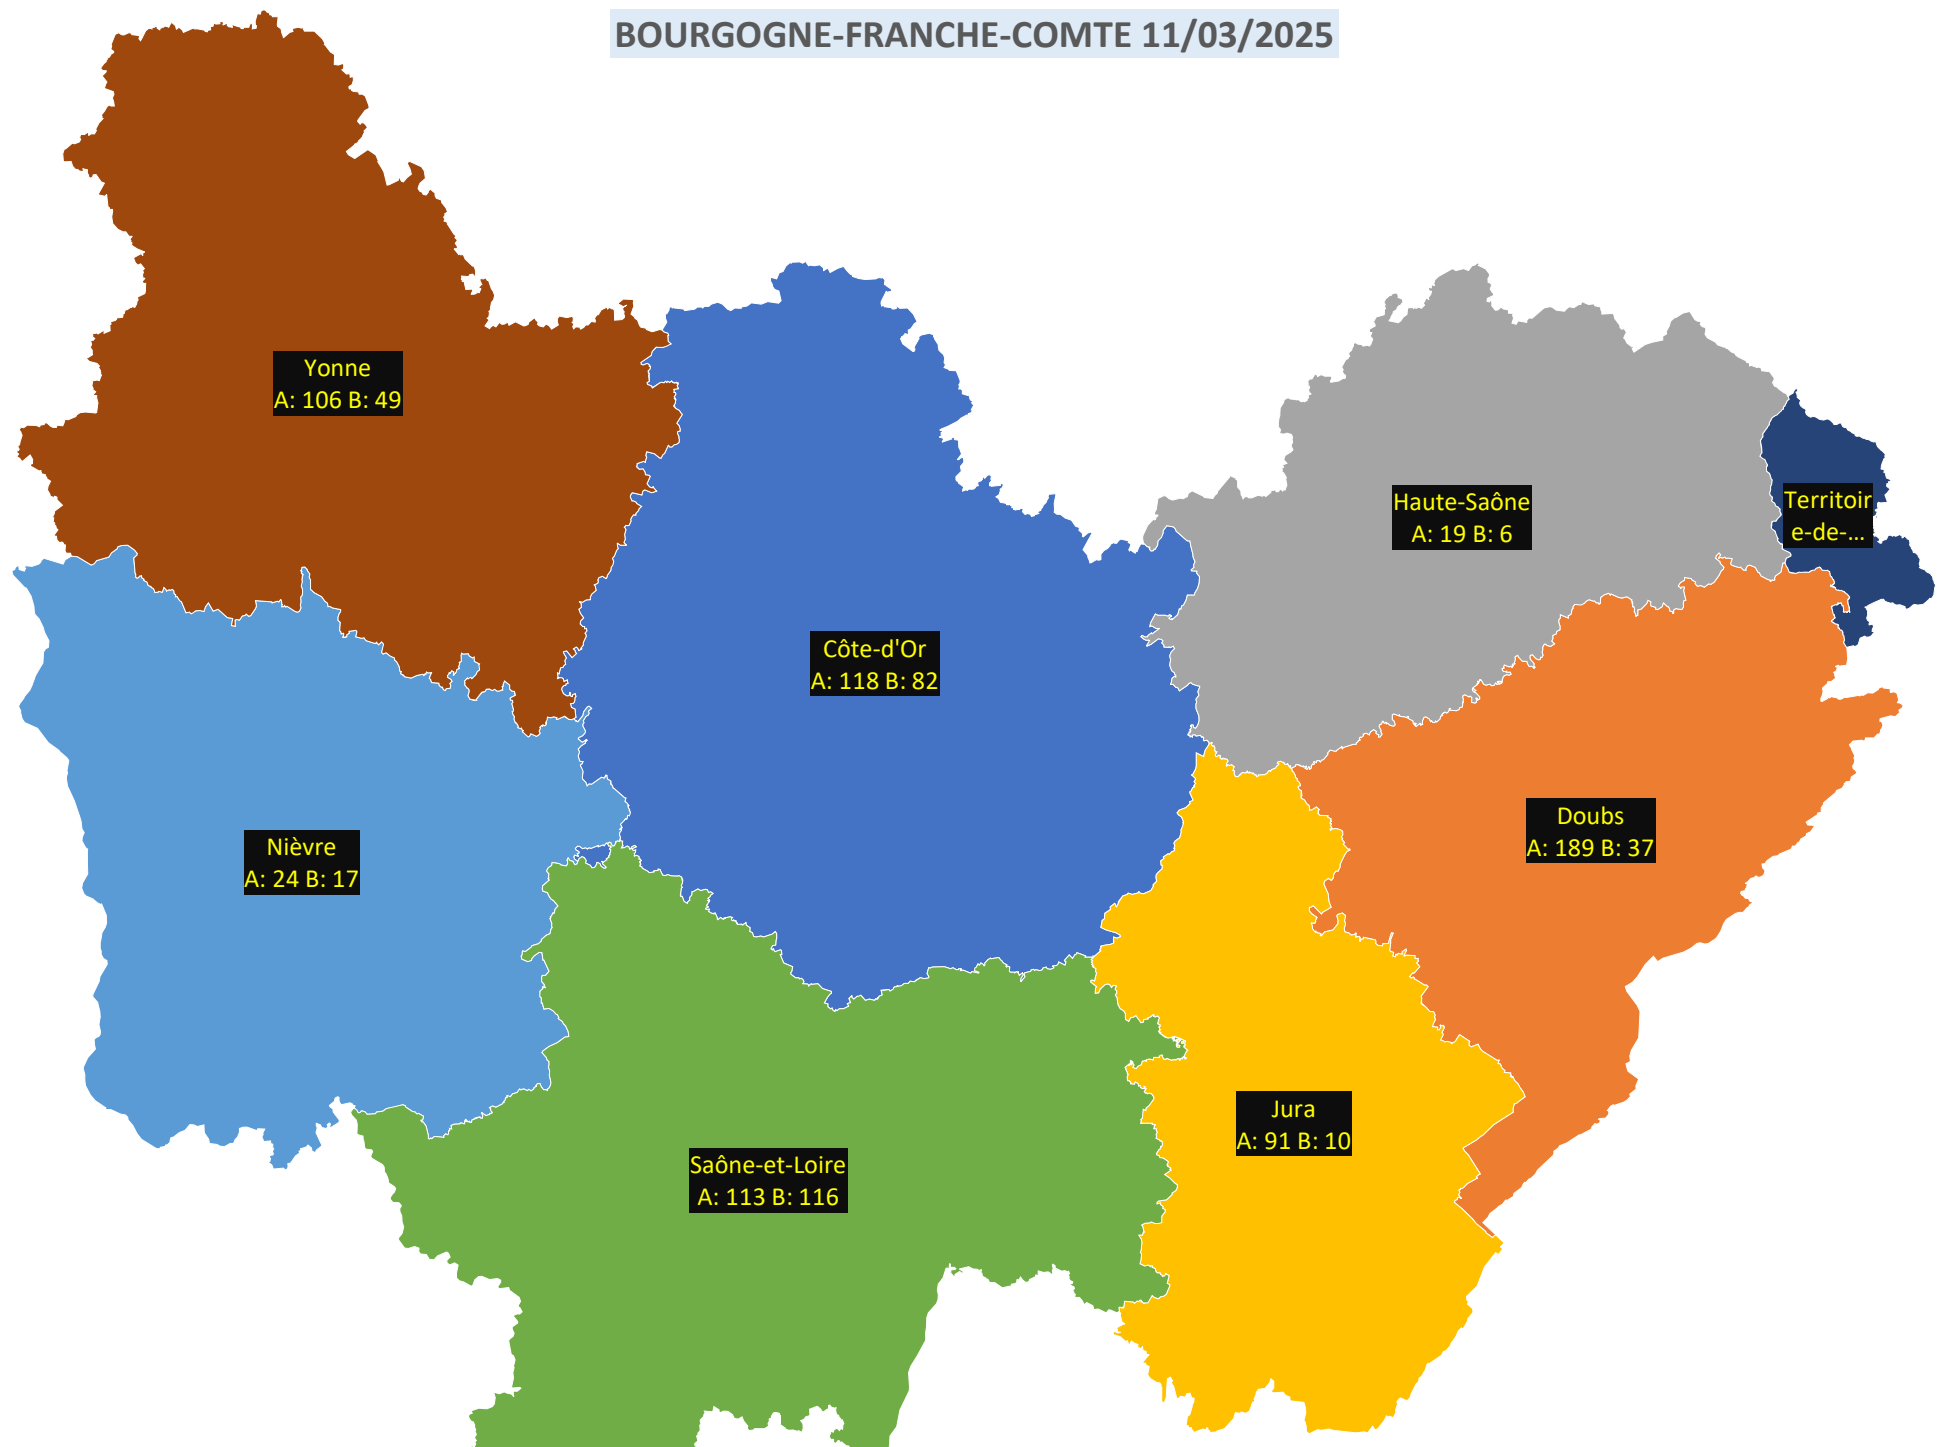

AUVERGNE-RHONE-ALPES 11/03/2025

■ A: 363 B: 389	■ A: 98 B: 232	■ A: 55 B: 39	■ A: 37 B: 20	■ A: 164 B: 182	■ A: 25 B: 20
■ A: 562 B: 488	■ A: 531 B: 474	■ A: 134 B: 376	■ A: 226 B: 363	■ A: 1023 B: 1437	■ A: 162 B: 287

BOURGOGNE-FRANCHE-COMTE 11/03/2025

■ A: 118 B: 82 ■ A: 189 B: 37 ■ A: 19 B: 6 ■ A: 91 B: 10 ■ A: 24 B: 17 ■ A: 113 B: 116 ■ A: 59 B: 13 ■ A: 106 B: 49

BRETAGNE 11/03/2025

■ A: 383 B: 611 ■ A: 497 B: 530 ■ A: 653 B: 577 ■ A: 416 B: 692