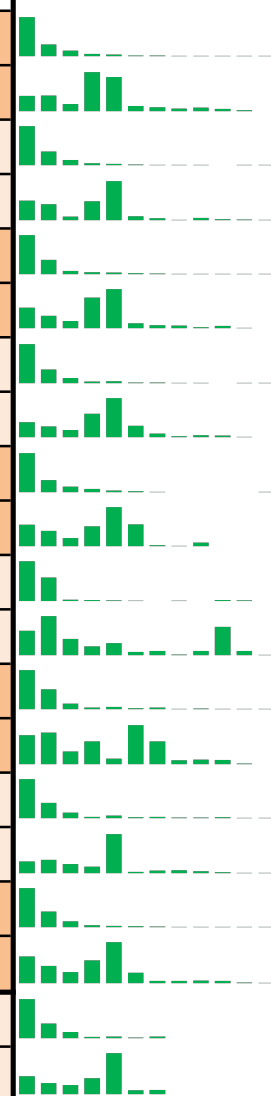

F.F.ECHECS Comparatif prises de licence saisons 2016-2025

BRE	Lic	Sept	Oct	Nov	Déc	Jan	Fév	Mar	Avr	Mai	Jun	Jul	Aou
S16	L.A.	837	253	121	48	32	12	15	5	1	6	2	1
	L.B.	168	172	78	428	376	58	44	27	39	26	11	0
S17	L.A.	867	300	117	41	26	11	10	3	4	0	1	4
	L.B.	209	171	47	202	406	50	29	14	32	20	16	15
S18	L.A.	818	298	68	39	35	19	14	5	4	5	1	6
	L.B.	220	133	76	328	417	52	31	27	10	25	2	0
S19	L.A.	799	280	109	31	41	14	16	1	7	0	1	2
	L.B.	173	125	82	271	450	132	42	12	22	17	4	0
S20	L.A.	840	256	117	72	36	23	7	0	0	0	0	1
	L.B.	213	151	82	198	388	217	9	3	35	0	0	0
S21	L.A.	596	355	21	13	10	4	0	2	0	16	8	0
	L.B.	103	164	68	37	51	14	18	3	18	119	18	1
S22	L.A.	734	373	107	33	45	17	29	8	10	5	1	1
	L.B.	216	236	95	170	42	292	170	29	33	32	5	0
S23	L.A.	944	371	131	34	63	24	28	17	12	22	3	2
	L.B.	275	314	218	157	928	34	58	71	47	21	10	3
S24	L.A.	1109	446	167	56	35	31	16	4	7	6	7	2
	L.B.	456	298	190	388	703	177	37	40	43	39	12	2
S25	L.A.	1189	447	187	42	52	18	45	0	0	0	0	0
	L.B.	431	268	215	380	981	97	103	0	0	0	0	0

S22 => Saison 21-22