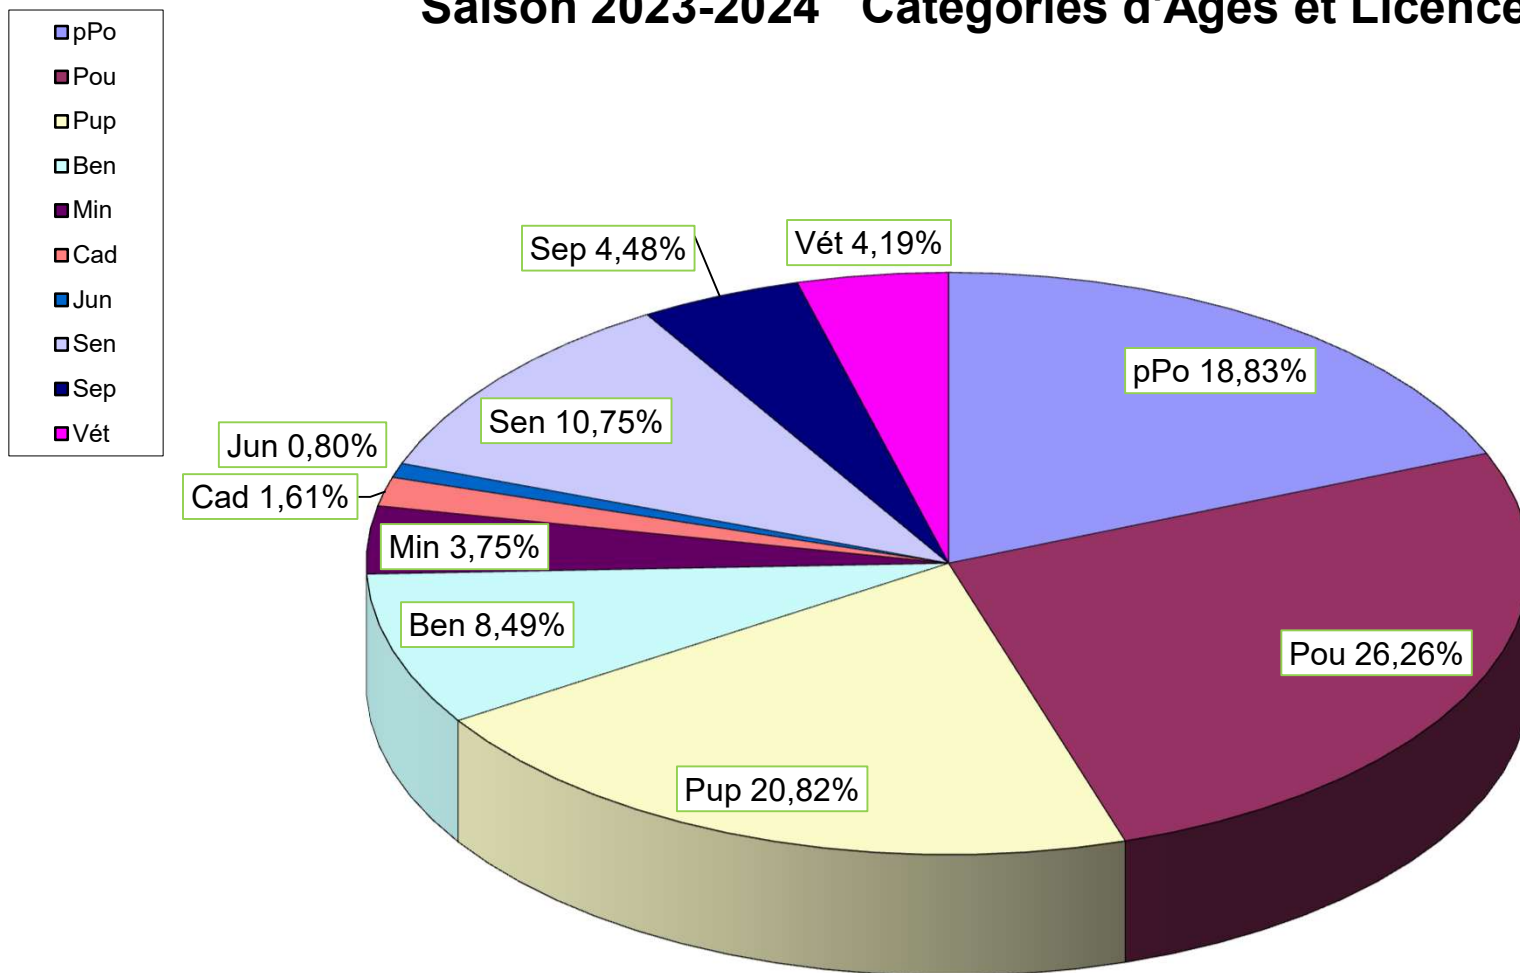

## Saison 2023-2024 Catégories d'Âges et Licences B

M.A.J. LE 21/06/2024  
40196 Licences B