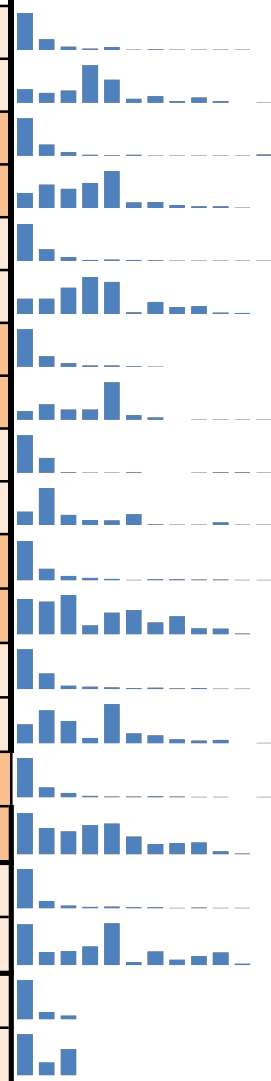

F.F.ECHECS Comparatif prises de licence saisons 2017-2026

PDL	Lic	Sept	Oct	Nov	Déc	Jan	Fév	Mar	Avr	Mai	Jun	Jul	Aou
S17	L.A.	1016	294	89	37	77	12	15	5	4	8	2	0
	L.B.	212	155	191	595	365	65	105	25	81	25	0	2
S18	L.A.	975	290	93	27	21	29	12	8	2	5	3	33
	L.B.	204	316	260	338	503	75	78	39	24	20	1	0
S19	L.A.	936	299	99	25	34	26	13	5	12	4	4	1
	L.B.	180	182	312	440	384	21	142	81	93	15	10	0
S20	L.A.	1009	281	93	38	36	19	4	0	0	0	0	0
	L.B.	161	291	191	190	701	87	40	0	7	1	1	1
S21	L.A.	765	299	15	3	9	16	0	0	3	15	11	4
	L.B.	118	325	87	43	41	93	5	1	2	22	3	2
S22	L.A.	918	264	96	53	33	10	20	24	15	12	5	3
	L.B.	232	216	258	58	141	159	78	119	39	37	5	0
S23	L.A.	1055	411	86	64	45	25	38	16	25	3	1	0
	L.B.	217	375	255	60	447	111	88	46	29	38	0	1
S24	L.A.	1287	323	143	46	24	21	32	25	5	8	0	1
	L.B.	459	290	256	324	344	198	112	124	131	34	6	0
S25	L.A.	1380	252	97	44	55	37	37	12	19	3	5	0
	L.B.	565	178	193	257	581	40	191	76	125	173	18	0
S26	L.A.	1582	284	144	0	0	0	0	0	0	0	0	0
	L.B.	548	169	346	0	0	0	0	0	0	0	0	0

S22 => Saison 21-22