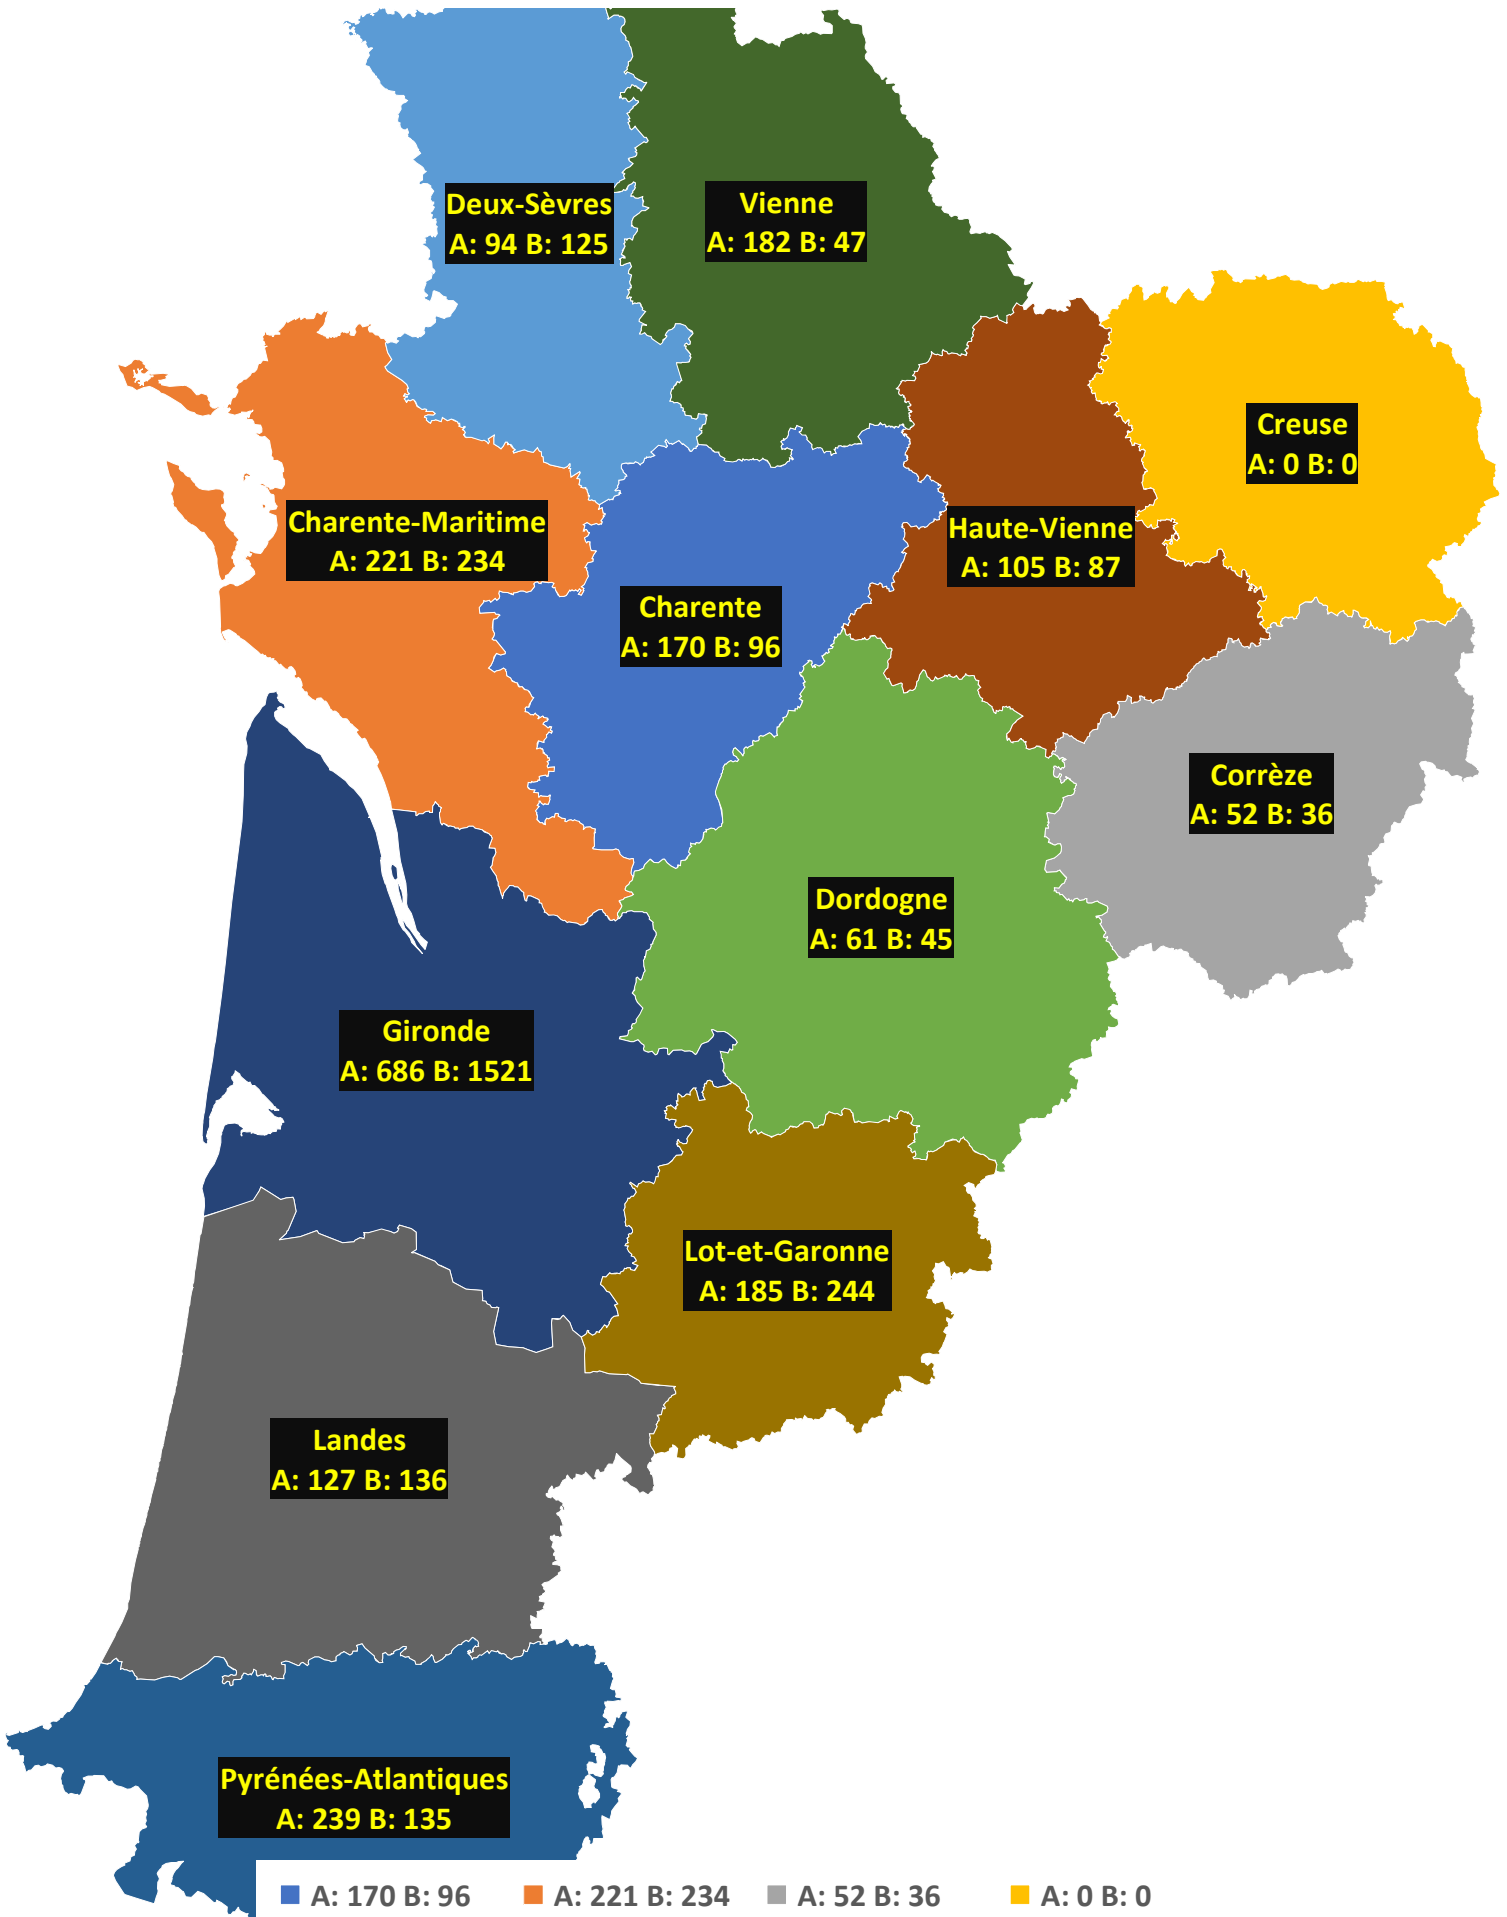

ILE-DE-FRANCE 21/12/2024

■ A: 453 B: 478 ■ A: 1270 B: 1068 ■ A: 1301 B: 1128 ■ A: 520 B: 392 ■ A: 650 B: 357 ■ A: 879 B: 824 ■ A: 631 B: 917 ■ A: 893 B: 643

NOUVELLE-AQUITAINE 21/12/2024

■ A: 170 B: 96	■ A: 221 B: 234	■ A: 52 B: 36	■ A: 0 B: 0
■ A: 94 B: 125	■ A: 61 B: 45	■ A: 686 B: 1521	■ A: 105 B: 87
■ A: 127 B: 136	■ A: 185 B: 244	■ A: 239 B: 135	■ A: 182 B: 47

NORMANDIE 21/12/2024

■ A: 309 B: 137 ■ A: 131 B: 59 ■ A: 252 B: 178 ■ A: 90 B: 33 ■ A: 604 B: 197

OCCITANIE 21/12/2024

■	A: 66 B: 57
■	A: 154 B: 64
■	A: 51 B: 17
■	A: 234 B: 157
■	A: 130 B: 47
■	A: 621 B: 328
■	A: 139 B: 50
■	A: 536 B: 353
■	A: 118 B: 62
■	A: 16 B: 16
■	A: 105 B: 201
■	A: 204 B: 71
■	A: 65 B: 48

PROVENCE-ALPES-COTE D'AZUR 21/12/2024

■ A: 65 B: 35 ■ A: 586 B: 610 ■ A: 1252 B: 913 ■ A: 103 B: 52 ■ A: 639 B: 673 ■ A: 439 B: 96

LIGUE PAYS-DE-LA-LOIRE 21/12/2024

■ A: 743 B: 738 ■ A: 274 B: 118 ■ A: 130 B: 59 ■ A: 299 B: 131 ■ A: 312 B: 182