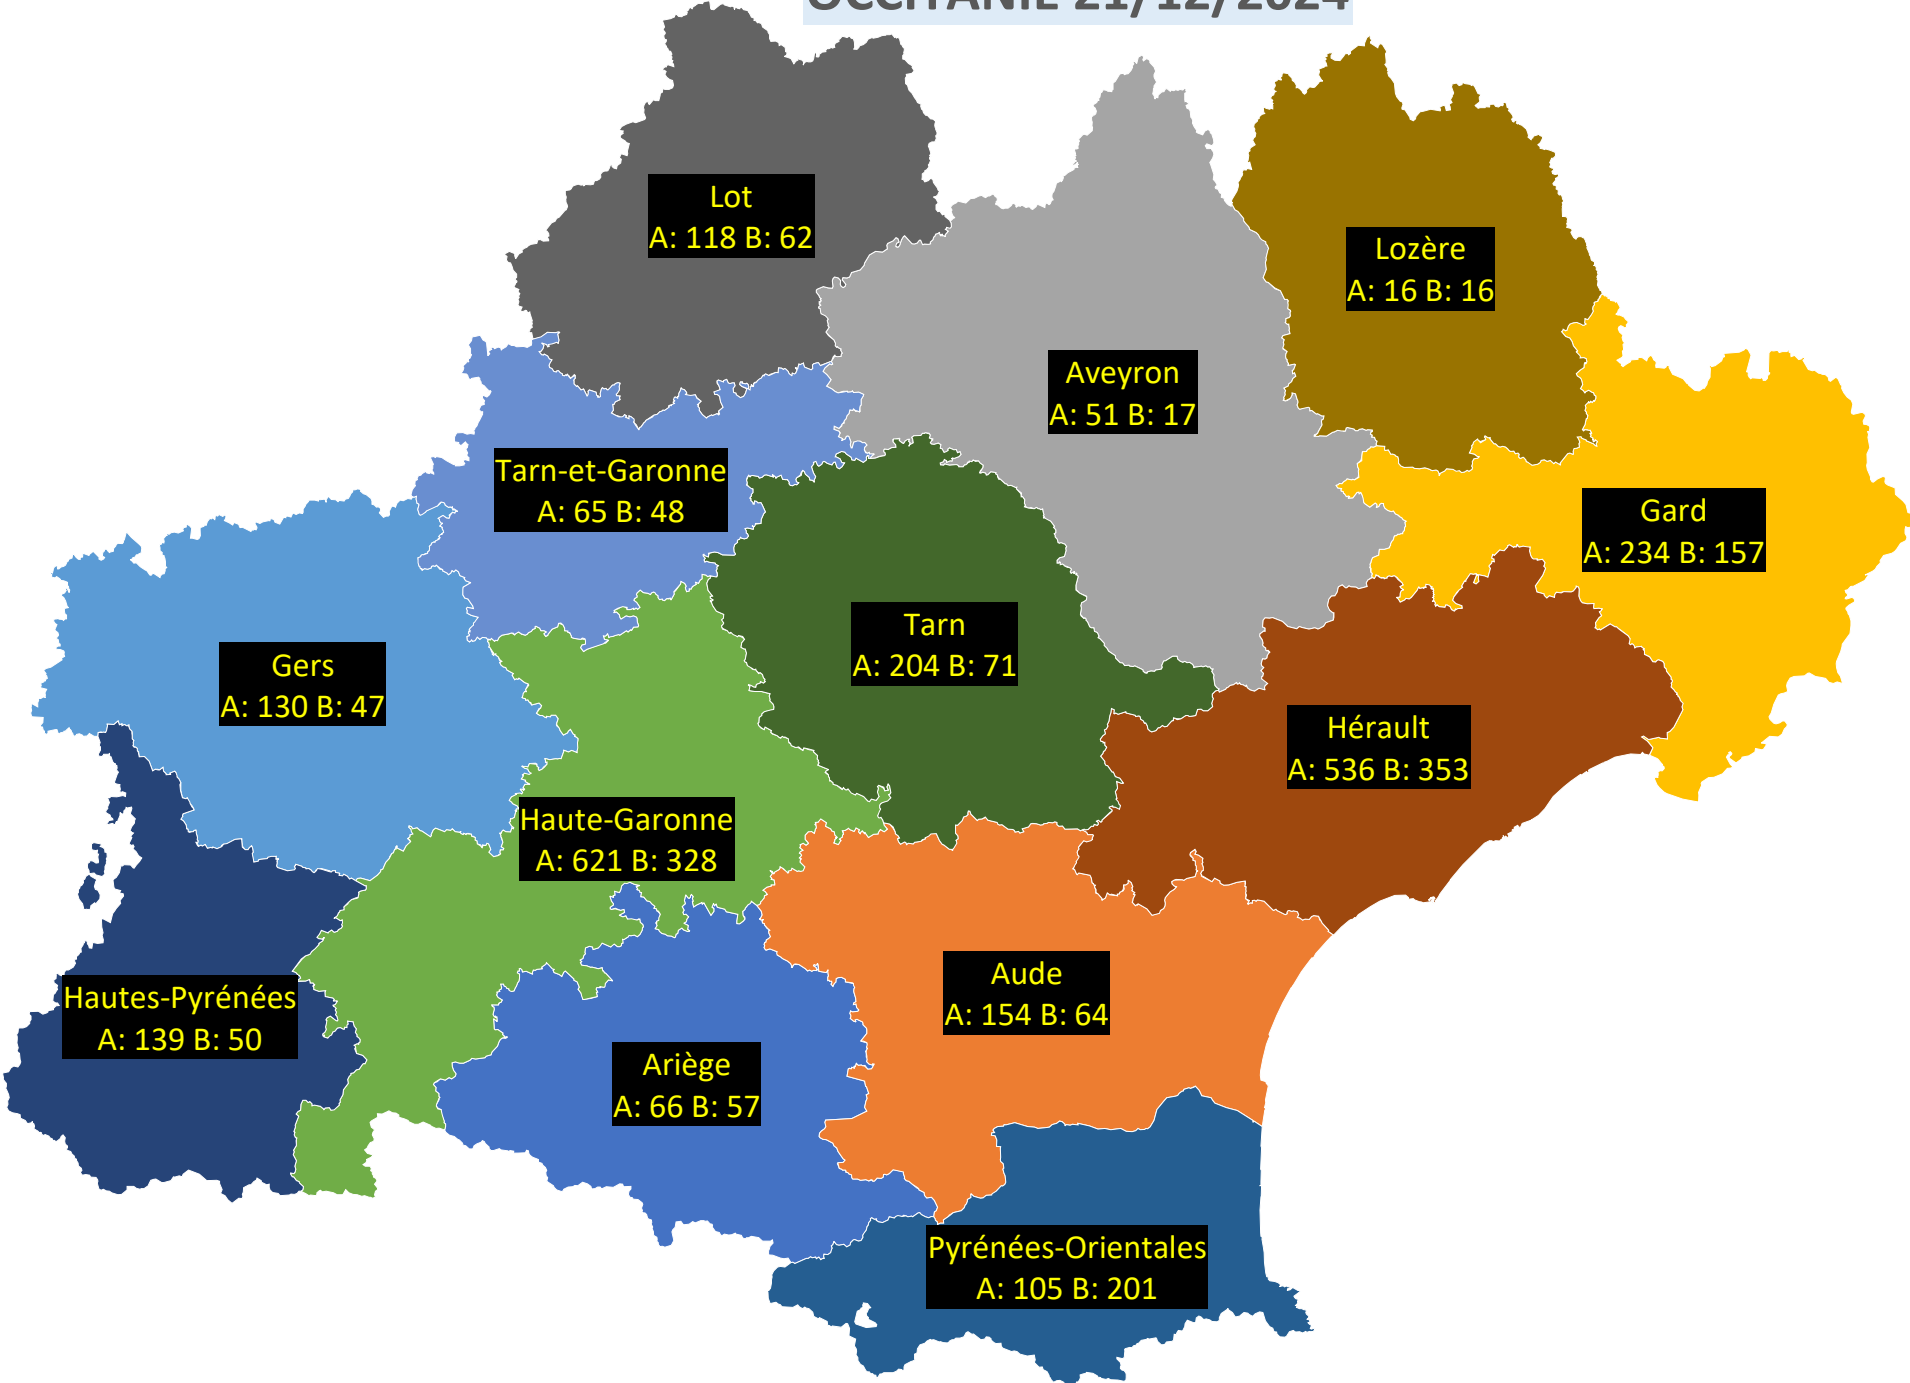

ILE-DE-FRANCE 21/12/2024

■ A: 453 B: 478 ■ A: 1270 B: 1068 ■ A: 1301 B: 1128 ■ A: 520 B: 392 ■ A: 650 B: 357 ■ A: 879 B: 824 ■ A: 631 B: 917 ■ A: 893 B: 643

NOUVELLE-AQUITAINE 21/12/2024

■ A: 170 B: 96	■ A: 221 B: 234	■ A: 52 B: 36	■ A: 0 B: 0
■ A: 94 B: 125	■ A: 61 B: 45	■ A: 686 B: 1521	■ A: 105 B: 87
■ A: 127 B: 136	■ A: 185 B: 244	■ A: 239 B: 135	■ A: 182 B: 47

NORMANDIE 21/12/2024

■ A: 309 B: 137 ■ A: 131 B: 59 ■ A: 252 B: 178 ■ A: 90 B: 33 ■ A: 604 B: 197

OCCITANIE 21/12/2024

■	A: 66 B: 57
■	A: 154 B: 64
■	A: 51 B: 17
■	A: 234 B: 157
■	A: 130 B: 47
■	A: 621 B: 328
■	A: 139 B: 50
■	A: 536 B: 353
■	A: 118 B: 62
■	A: 16 B: 16
■	A: 105 B: 201
■	A: 204 B: 71
■	A: 65 B: 48

PROVENCE-ALPES-COTE D'AZUR 21/12/2024

■ A: 65 B: 35 ■ A: 586 B: 610 ■ A: 1252 B: 913 ■ A: 103 B: 52 ■ A: 639 B: 673 ■ A: 439 B: 96

LIGUE PAYS-DE-LA-LOIRE 21/12/2024

■ A: 743 B: 738 ■ A: 274 B: 118 ■ A: 130 B: 59 ■ A: 299 B: 131 ■ A: 312 B: 182