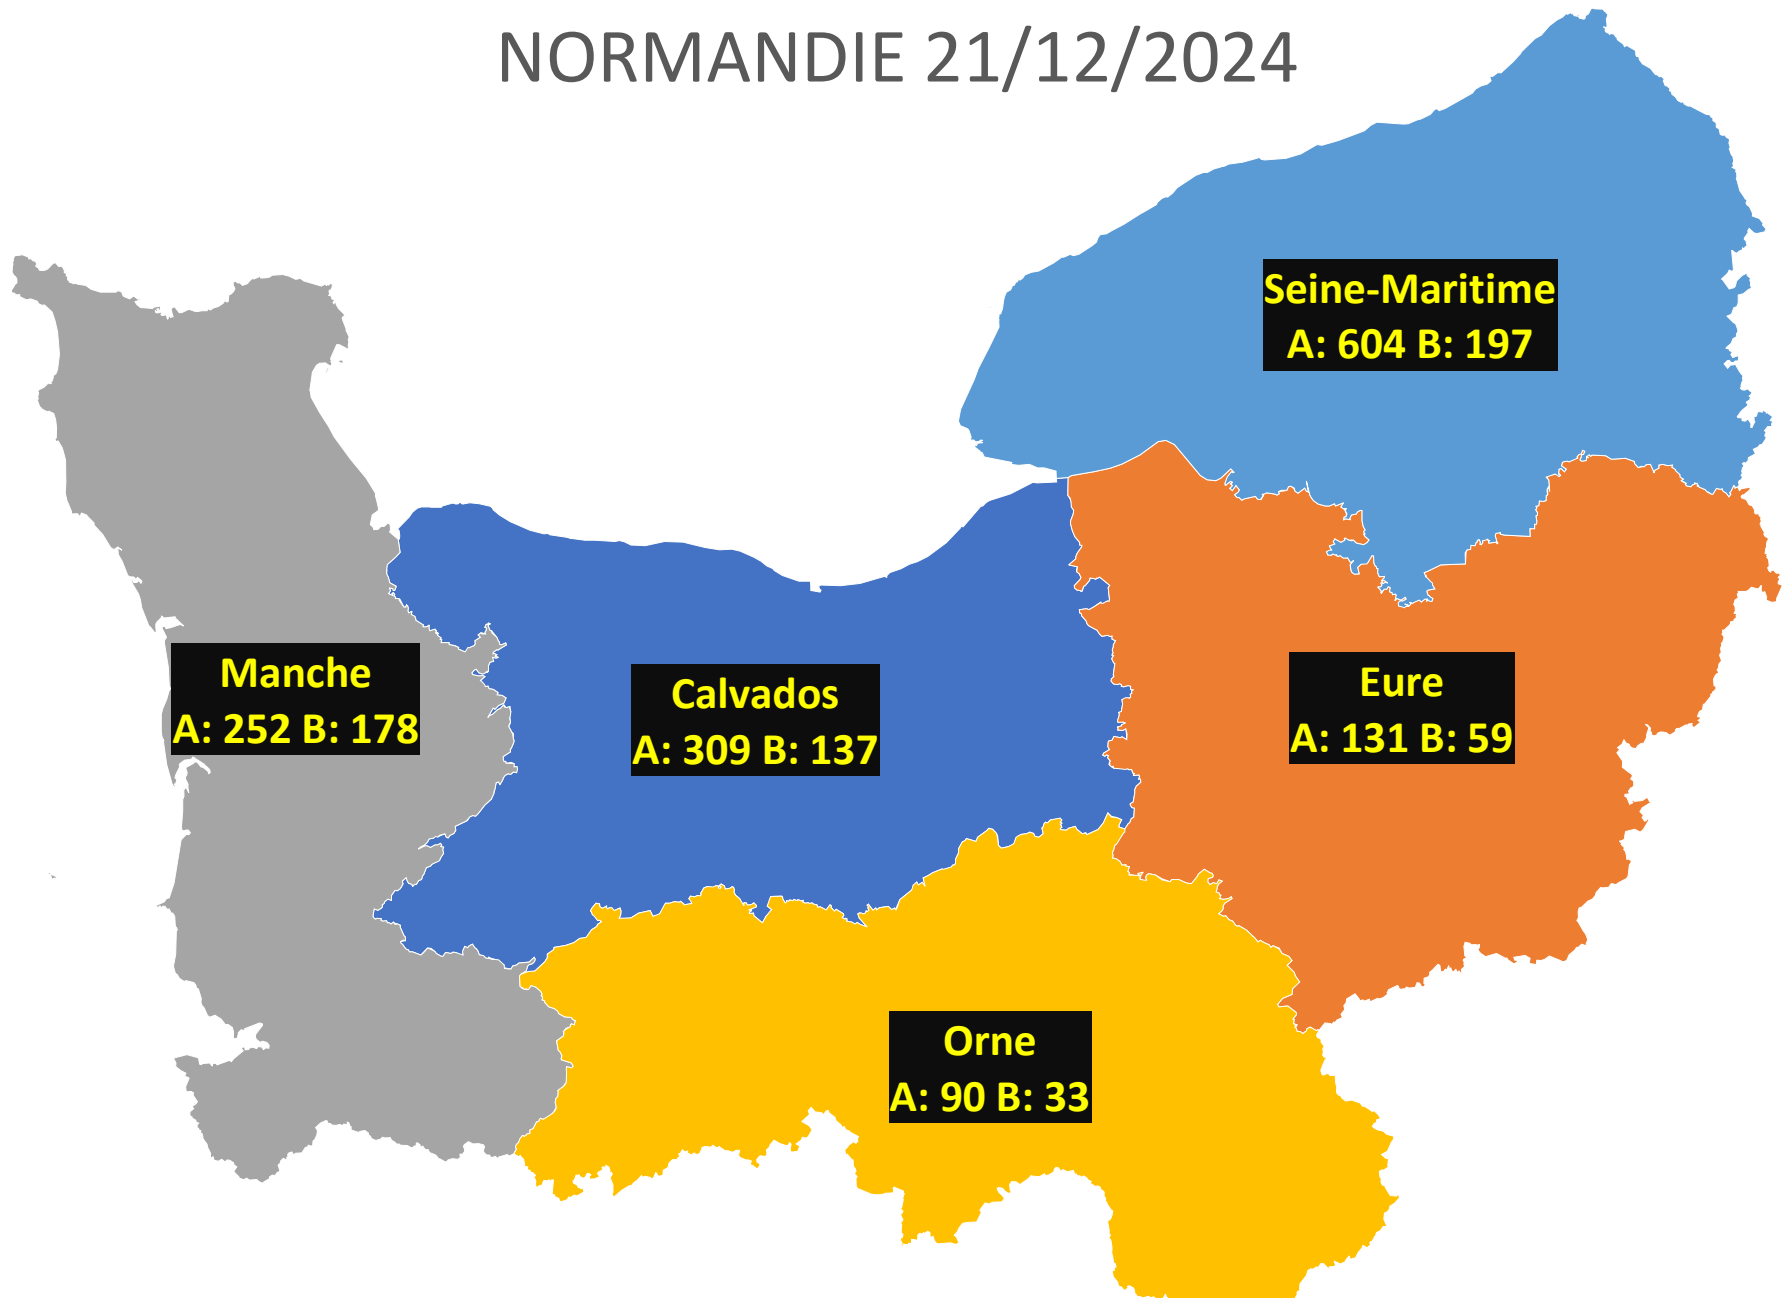

ILE-DE-FRANCE 21/12/2024

■ A: 453 B: 478 ■ A: 1270 B: 1068 ■ A: 1301 B: 1128 ■ A: 520 B: 392 ■ A: 650 B: 357 ■ A: 879 B: 824 ■ A: 631 B: 917 ■ A: 893 B: 643

NOUVELLE-AQUITAINE 21/12/2024

■ A: 170 B: 96	■ A: 221 B: 234	■ A: 52 B: 36	■ A: 0 B: 0
■ A: 94 B: 125	■ A: 61 B: 45	■ A: 686 B: 1521	■ A: 105 B: 87
■ A: 127 B: 136	■ A: 185 B: 244	■ A: 239 B: 135	■ A: 182 B: 47

NORMANDIE 21/12/2024

■ A: 309 B: 137 ■ A: 131 B: 59 ■ A: 252 B: 178 ■ A: 90 B: 33 ■ A: 604 B: 197

OCCITANIE 21/12/2024

■	A: 66 B: 57
■	A: 154 B: 64
■	A: 51 B: 17
■	A: 234 B: 157
■	A: 130 B: 47
■	A: 621 B: 328
■	A: 139 B: 50
■	A: 536 B: 353
■	A: 118 B: 62
■	A: 16 B: 16
■	A: 105 B: 201
■	A: 204 B: 71
■	A: 65 B: 48

PROVENCE-ALPES-COTE D'AZUR 21/12/2024

■ A: 65 B: 35 ■ A: 586 B: 610 ■ A: 1252 B: 913 ■ A: 103 B: 52 ■ A: 639 B: 673 ■ A: 439 B: 96

LIGUE PAYS-DE-LA-LOIRE 21/12/2024

■ A: 743 B: 738 ■ A: 274 B: 118 ■ A: 130 B: 59 ■ A: 299 B: 131 ■ A: 312 B: 182