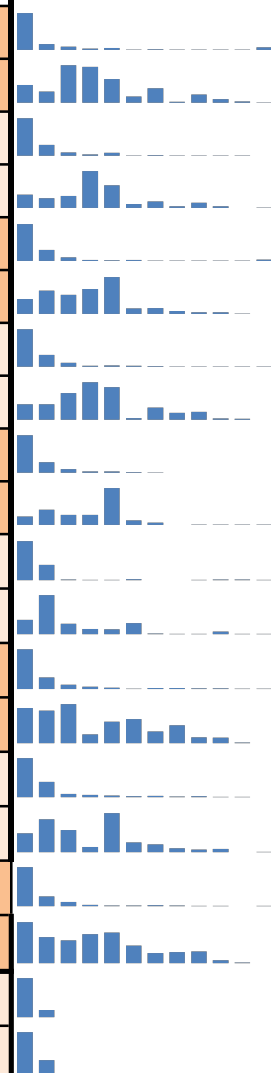

FEDERATION FRANCAISE DES ECHECS

Avec D pour Dame & H pour Homme A & B pour les licences.

DEPTS LIGUE PDL LE 31-10-2024

Dpt	L.AD	L.AH	T.A	L.BD	L.BH	T.B	T.A&B	T.D	T.H	POSITION	
44	80	606	686	88	409	497	1183	168	1015		
49	21	222	243	19	84	103	346	40	306		
53	13	106	119	14	38	52	171	27	144		
72	41	241	282	22	45	67	349	63	286		
85	37	266	303	19	64	83	386	56	330		
TOT	192	1441	1633	162	640	802	2435	354	2081	±	0,29%

DEPTS LIGUE PDL LE 31-10-2023

Dpt	L.AD	L.AH	T.A	L.BD	L.BH	T.B	T.A&B	T.D	T.H
44	82	623	705	106	425	531	1236	188	1048
49	20	223	243	20	78	98	341	40	301
53	18	128	146	12	52	64	210	30	180
72	35	219	254	18	49	67	321	53	268
85	36	231	267	11	42	53	320	47	273
TOT	191	1424	1615	167	646	813	2428	358	2070

COMPARATIF MENSUEL DES AFFILIATIONS - SAISONS 2016 A 2025

PAGE SUIVANTE

F.F.ECHECS Comparatif prises de licence saisons 2016-2025

PDL	Lic	Sept	Oct	Nov	Déc	Jan	Fév	Mar	Avr	Mai	Jun	Jul	Aou
S16	L.A.	1094	175	98	38	59	13	23	8	8	5	10	77
	L.B.	196	123	410	393	258	67	157	9	91	39	15	3
S17	L.A.	1016	294	89	37	77	12	15	5	4	8	2	0
	L.B.	212	155	191	595	365	65	105	25	81	25	0	2
S18	L.A.	975	290	93	27	21	29	12	8	2	5	3	33
	L.B.	204	316	260	338	503	75	78	39	24	20	1	0
S19	L.A.	936	299	99	25	34	26	13	5	12	4	4	1
	L.B.	180	182	312	440	384	21	142	81	93	15	10	0
S20	L.A.	1009	281	93	38	36	19	4	0	0	0	0	0
	L.B.	161	291	191	190	701	87	40	0	7	1	1	1
S21	L.A.	765	299	15	3	9	16	0	0	3	15	11	4
	L.B.	118	325	87	43	41	93	5	1	2	22	3	2
S22	L.A.	918	264	96	53	33	10	20	24	15	12	5	3
	L.B.	232	216	258	58	141	159	78	119	39	37	5	0
S23	L.A.	1055	411	86	64	45	25	38	16	25	3	1	0
	L.B.	217	375	255	60	447	111	88	46	29	38	0	1
S24	L.A.	1287	323	143	46	24	21	32	25	5	8	0	1
	L.B.	459	290	256	324	344	198	112	124	131	34	6	0
S25	L.A.	1380	253	0	0	0	0	0	0	0	0	0	0
	L.B.	607	195	0	0	0	0	0	0	0	0	0	0

S22 => Saison 21-22