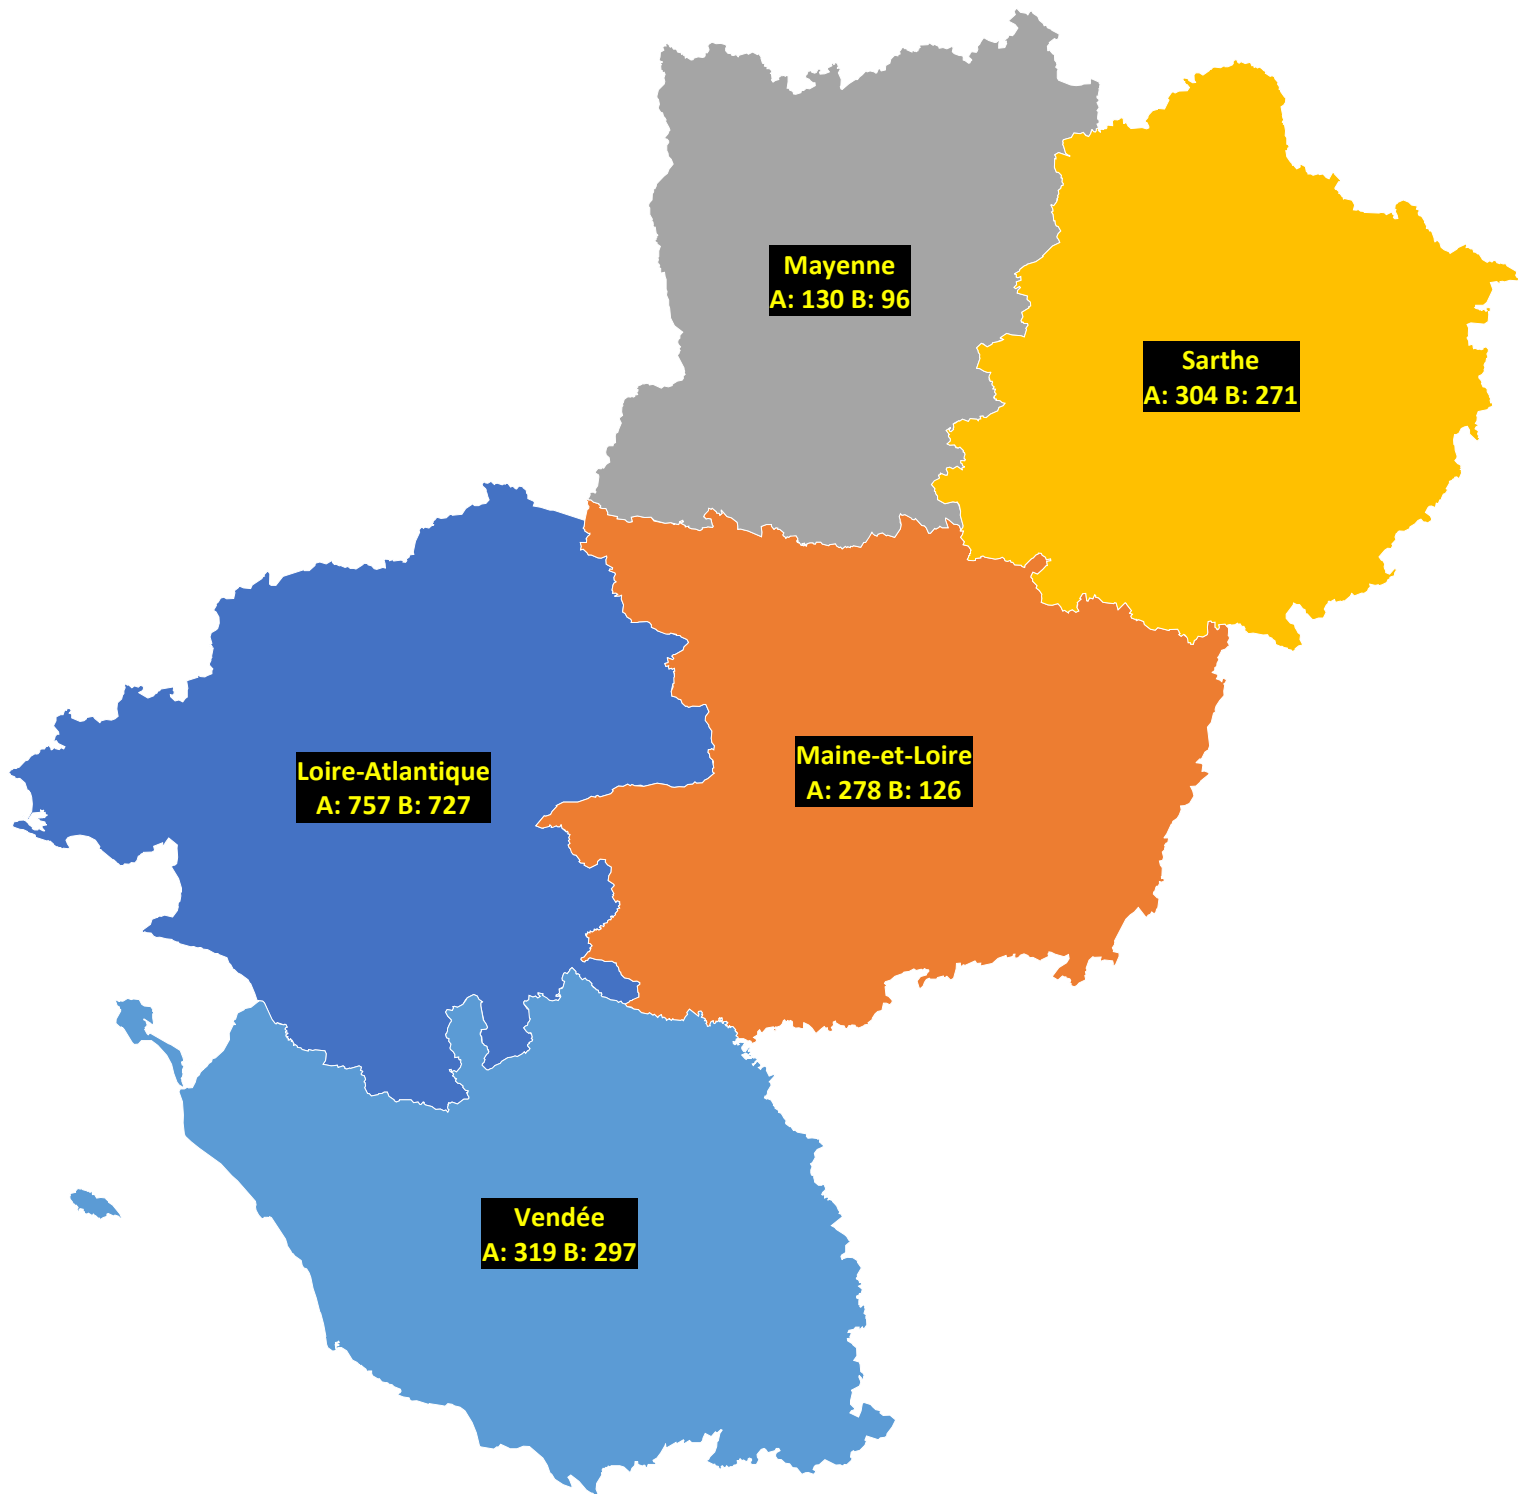

LIGUE PAYS-DE-LA-LOIRE 11/01/2025

■ A: 757 B: 727 ■ A: 278 B: 126 ■ A: 130 B: 96 ■ A: 304 B: 271 ■ A: 319 B: 297