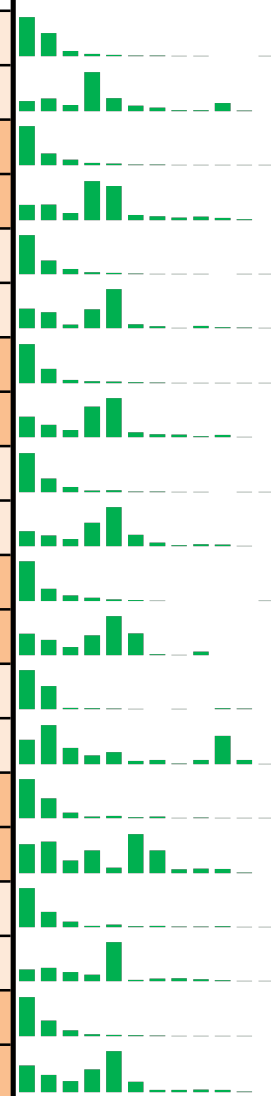

F.F.ECHECS Comparatif prises de licence saisons 2015-2024

BRE	Lic	Sept	Oct	Nov	Déc	Jan	Fév	Mar	Avr	Mai	Jun	Jul	Aou
S15	L.A.	709	418	92	39	22	9	11	6	2	0	0	4
	L.B.	139	177	86	539	179	76	50	13	14	113	7	0
S16	L.A.	837	253	121	48	32	12	15	5	1	6	2	1
	L.B.	168	172	78	428	376	58	44	27	39	26	11	0
S17	L.A.	867	300	117	41	26	11	10	3	4	0	1	4
	L.B.	209	171	47	202	406	50	29	14	32	20	16	15
S18	L.A.	818	298	68	39	35	19	14	5	4	5	1	6
	L.B.	220	133	76	328	417	52	31	27	10	25	2	0
S19	L.A.	799	280	109	31	41	14	16	1	7	0	1	2
	L.B.	173	125	82	271	450	132	42	12	22	17	4	0
S20	L.A.	840	256	117	72	36	23	7	0	0	0	0	1
	L.B.	213	151	82	198	388	217	9	3	35	0	0	0
S21	L.A.	596	355	21	13	10	4	0	2	0	16	8	0
	L.B.	103	164	68	37	51	14	18	3	18	119	18	1
S22	L.A.	734	373	107	33	45	17	29	8	10	5	1	1
	L.B.	216	236	95	170	42	292	170	29	33	32	5	0
S23	L.A.	944	371	131	34	63	24	28	17	12	22	3	2
	L.B.	275	314	218	157	928	34	58	71	47	21	10	3
S24	L.A.	1109	446	167	56	35	31	16	4	7	6	7	0
	L.B.	456	298	190	388	703	177	37	40	43	39	12	0

S 15 =Saison 2014-2015