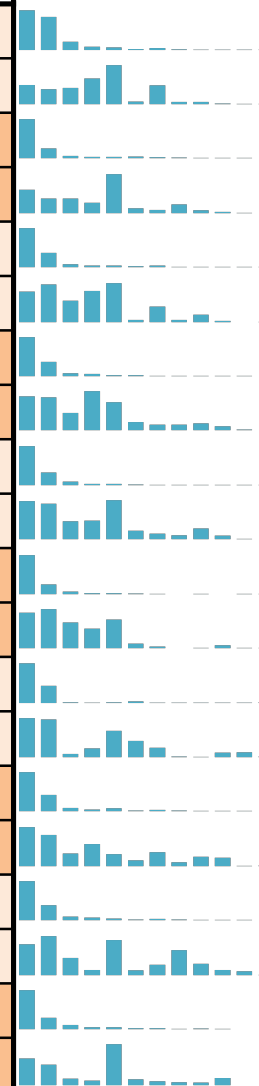

F.F.ECHECS Comparatif prises de licence saisons 2015-2024

HDF	Lic	Sept	Oct	Nov	Déc	Jan	Fév	Mar	Avr	Mai	Jun	Jul	Aou
S15	L.A.	903	749	188	75	61	26	43	14	10	4	2	9
	L.B.	267	209	226	356	540	36	263	31	33	11	3	3
S16	L.A.	1077	269	66	32	40	42	24	15	6	1	3	0
	L.B.	258	163	163	116	432	55	36	98	34	16	4	0
S17	L.A.	960	349	69	40	39	23	39	7	11	11	2	2
	L.B.	212	262	148	217	271	16	108	16	53	10	0	1
S18	L.A.	992	366	78	54	25	28	12	9	7	3	2	0
	L.B.	213	206	108	245	175	52	34	34	42	25	5	0
S19	L.A.	1005	323	88	35	32	17	11	3	3	12	2	2
	L.B.	252	235	118	124	259	56	37	26	71	23	3	0
S20	L.A.	1025	260	72	29	27	13	8	0	1	0	1	1
	L.B.	219	240	159	121	177	28	10	0	2	17	1	2
S21	L.A.	801	349	10	3	15	36	2	3	4	7	9	11
	L.B.	147	142	12	33	99	61	36	2	1	17	18	3
S22	L.A.	877	362	75	38	68	13	31	12	9	5	4	0
	L.B.	355	285	116	203	110	56	128	37	88	79	6	7
S23	L.A.	940	362	85	61	42	16	35	17	3	8	2	0
	L.B.	289	365	160	50	327	46	98	234	105	50	37	1
S24	L.A.	1146	332	125	59	53	26	28	10	16	5	0	0
	L.B.	442	337	107	77	676	99	62	47	43	117	0	0

S 15 = Saison 2014-2015