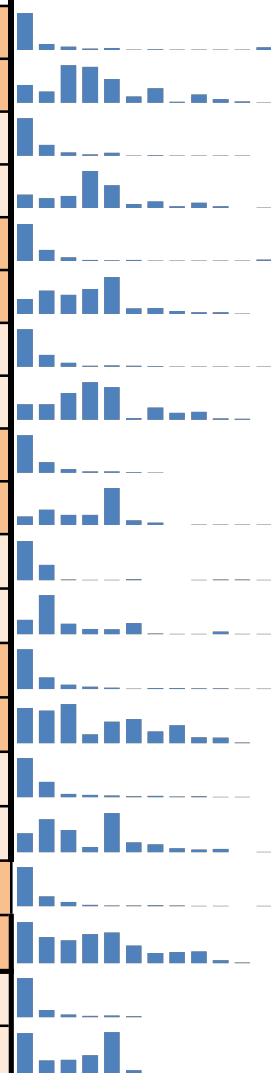

FEDERATION FRANCAISE DES ECHECS

Avec D pour Dame & H pour Homme A & B pour les licences.

DEPTS LIGUE PDL LE 28-2-2025

DEPTS LIGUE PDL LE 28-2-2025										
Dpt	L.AD	L.AH	T.A	L.BD	L.BH	T.B	T.A&B	T.D	T.H	
44	91	703	794	171	621	792	1586	262	1324	
49	24	266	290	47	163	210	500	71	429	
53	15	120	135	51	132	183	318	66	252	
72	44	263	307	96	182	278	585	140	445	
85	41	297	338	87	281	368	706	128	578	POSITION
TOT	215	1649	1864	452	1379	1831	3695	667	3028	±
										-1,26%

DEPTS LIGUE PDL LE 29-2-2024

DEPTS LIGUE PDL LE 29-2-2024									
Dpt	L.AD	L.AH	T.A	L.BD	L.BH	T.B	T.A&B	T.D	T.H
44	93	729	822	227	622	849	1671	320	1351
49	21	256	277	55	153	208	485	76	409
53	21	140	161	75	183	258	419	96	323
72	45	248	293	115	206	321	614	160	454
85	38	253	291	61	201	262	553	99	454
TOT	218	1626	1844	533	1365	1898	3742	751	2991

COMPARATIF MENSUEL DES AFFILIATIONS - SAISONS 2016 A 2025

PAGE SUIVANTE

F.F.ECHECS Comparatif prises de licence saisons 2016-2025

PDL	Lic	Sept	Oct	Nov	Déc	Jan	Fév	Mar	Avr	Mai	Jun	Jul	Aou
S16	L.A.	1094	175	98	38	59	13	23	8	8	5	10	77
	L.B.	196	123	410	393	258	67	157	9	91	39	15	3
S17	L.A.	1016	294	89	37	77	12	15	5	4	8	2	0
	L.B.	212	155	191	595	365	65	105	25	81	25	0	2
S18	L.A.	975	290	93	27	21	29	12	8	2	5	3	33
	L.B.	204	316	260	338	503	75	78	39	24	20	1	0
S19	L.A.	936	299	99	25	34	26	13	5	12	4	4	1
	L.B.	180	182	312	440	384	21	142	81	93	15	10	0
S20	L.A.	1009	281	93	38	36	19	4	0	0	0	0	0
	L.B.	161	291	191	190	701	87	40	0	7	1	1	1
S21	L.A.	765	299	15	3	9	16	0	0	3	15	11	4
	L.B.	118	325	87	43	41	93	5	1	2	22	3	2
S22	L.A.	918	264	96	53	33	10	20	24	15	12	5	3
	L.B.	232	216	258	58	141	159	78	119	39	37	5	0
S23	L.A.	1055	411	86	64	45	25	38	16	25	3	1	0
	L.B.	217	375	255	60	447	111	88	46	29	38	0	1
S24	L.A.	1287	323	143	46	24	21	32	25	5	8	0	1
	L.B.	459	290	256	324	344	198	112	124	131	34	6	0
S25	L.A.	1380	251	97	44	55	37	0	0	0	0	0	0
	L.B.	571	183	193	257	587	40	0	0	0	0	0	0

S22 => Saison 21-22