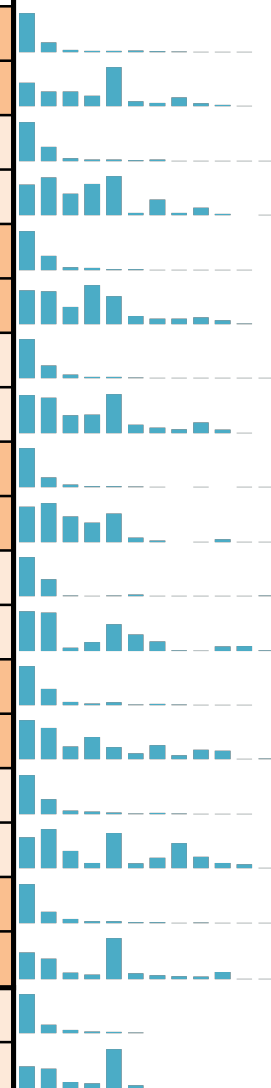

F.F.ECHECS Comparatif prises de licence saisons 2016-2025

HDF	Lic	Sept	Oct	Nov	Déc	Jan	Fév	Mar	Avr	Mai	Jun	Jul	Aou
S16	L.A.	1077	269	66	32	40	42	24	15	6	1	3	0
	L.B.	258	163	163	116	432	55	36	98	34	16	4	0
S17	L.A.	960	349	69	40	39	23	39	7	11	11	2	2
	L.B.	212	262	148	217	271	16	108	16	53	10	0	1
S18	L.A.	992	366	78	54	25	28	12	9	7	3	2	0
	L.B.	213	206	108	245	175	52	34	34	42	25	5	0
S19	L.A.	1005	323	88	35	32	17	11	3	3	12	2	2
	L.B.	252	235	118	124	259	56	37	26	71	23	3	0
S20	L.A.	1025	260	72	29	27	13	8	0	1	0	1	1
	L.B.	219	240	159	121	177	28	10	0	2	17	1	2
S21	L.A.	801	349	10	3	15	36	2	3	4	7	9	11
	L.B.	147	142	12	33	99	61	36	2	1	17	18	3
S22	L.A.	877	362	75	38	68	13	31	12	9	5	4	0
	L.B.	355	285	116	203	110	56	128	37	88	79	6	7
S23	L.A.	940	362	85	61	42	16	35	17	3	8	2	0
	L.B.	289	365	160	50	327	46	98	234	105	50	37	1
S24	L.A.	1146	332	125	59	53	26	28	10	16	5	2	1
	L.B.	441	337	107	77	676	99	62	47	43	117	8	1
S25	L.A.	1274	276	101	56	43	25	0	0	0	0	0	0
	L.B.	436	394	148	125	753	92	0	0	0	0	0	0

S22 => Saison 21-22