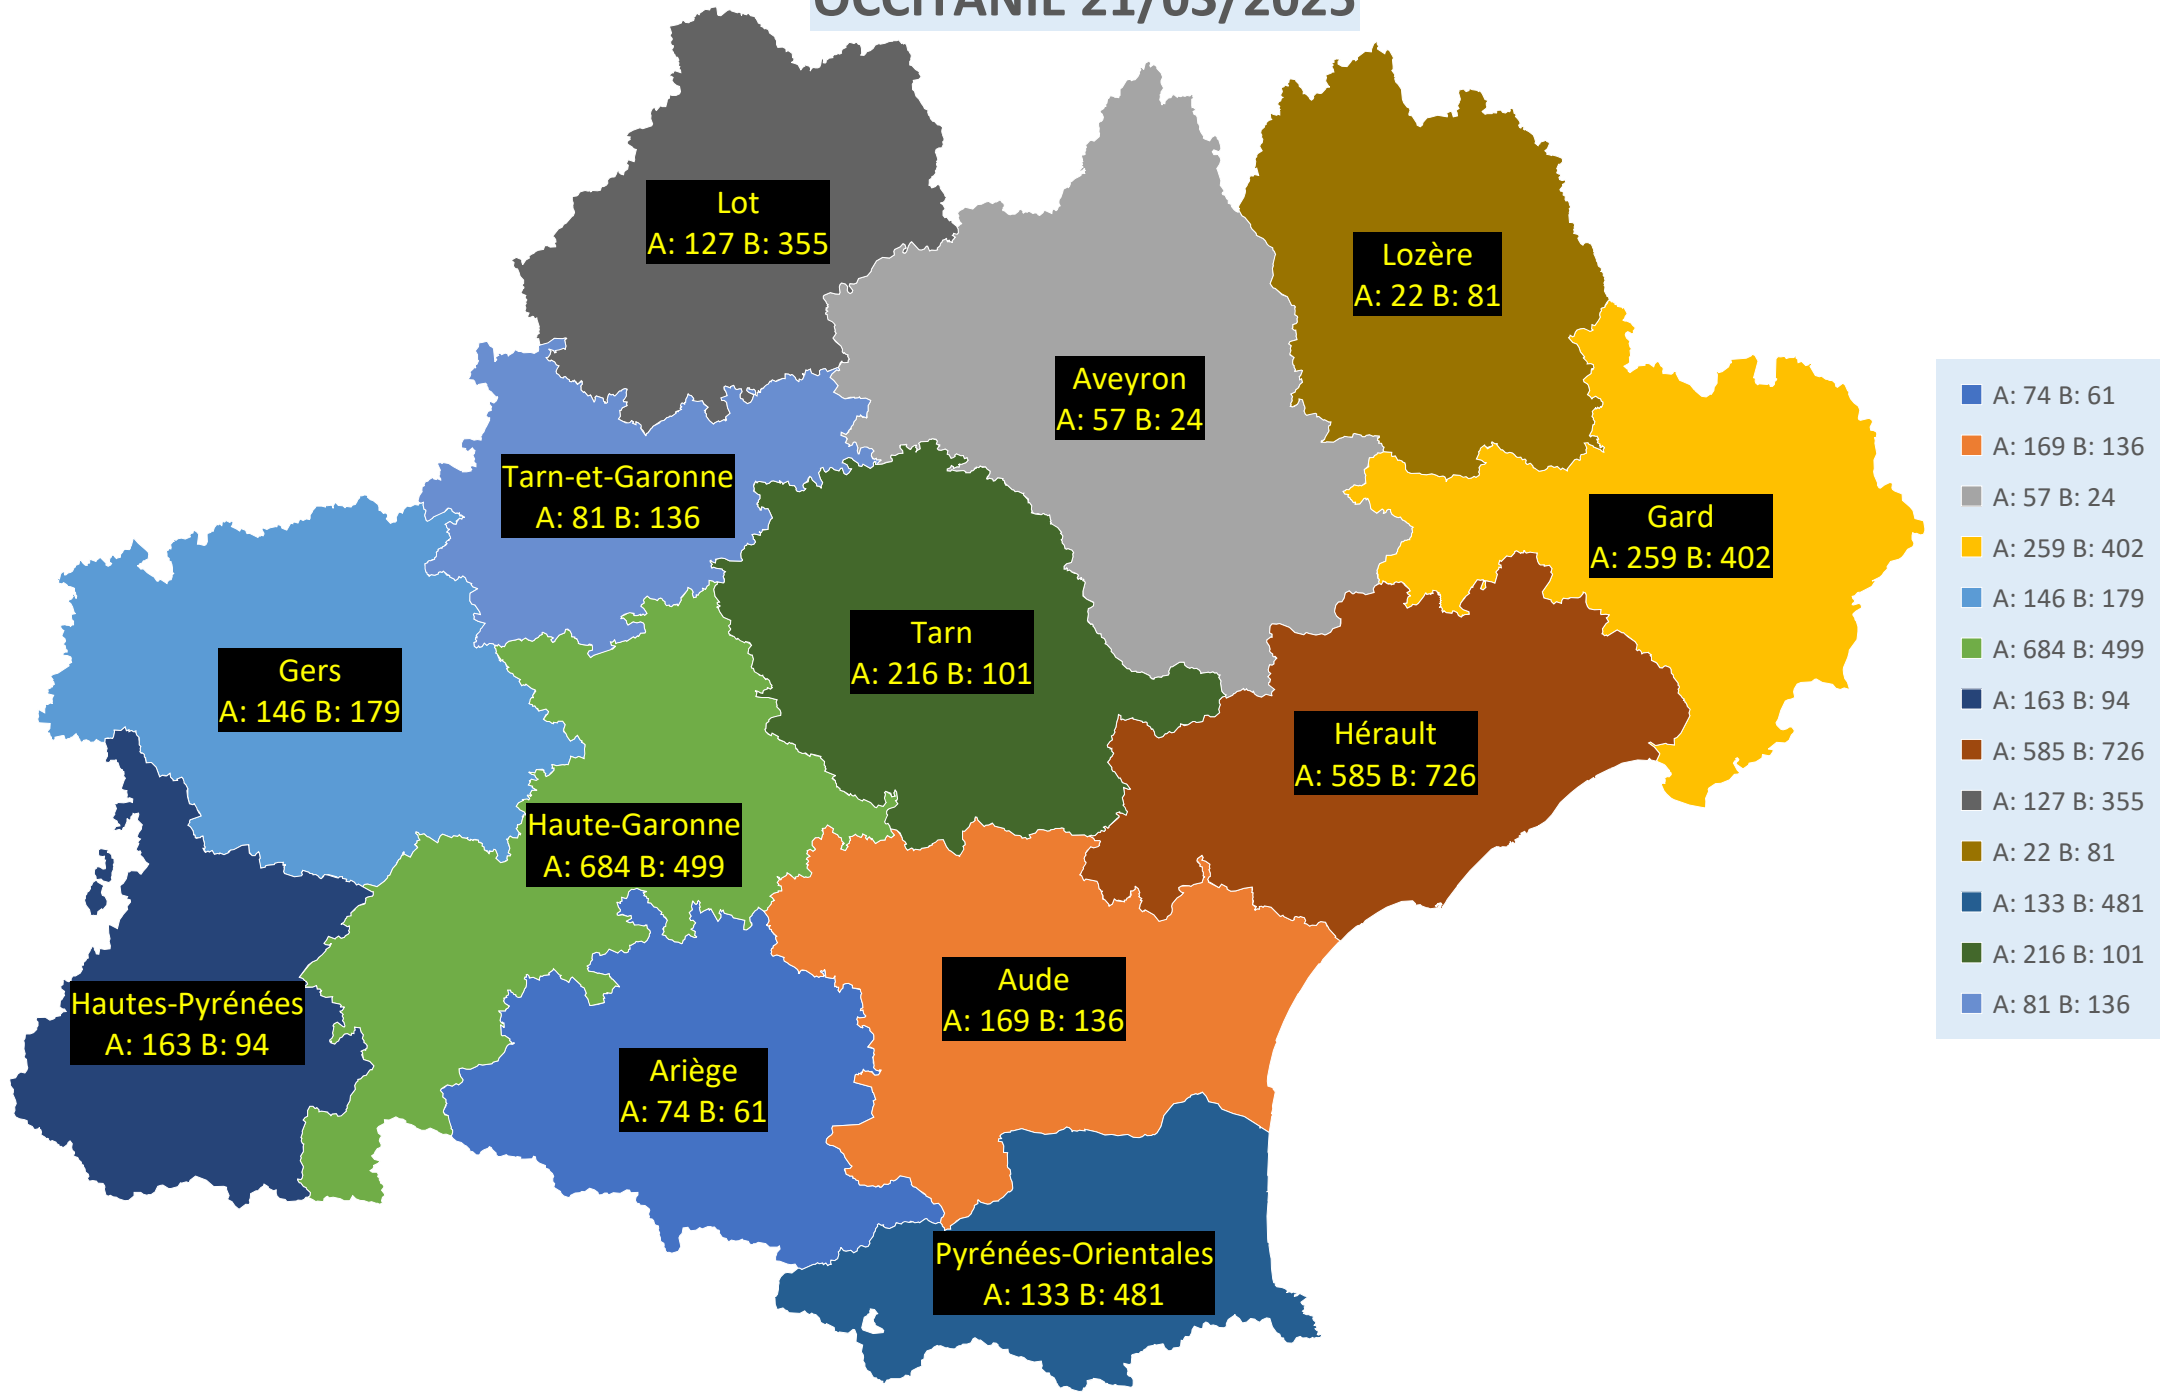

# ILE-DE-FRANCE 21/03/2025

■ A: 502 B: 560 ■ A: 1368 B: 1526 ■ A: 1425 B: 1551 ■ A: 566 B: 547 ■ A: 703 B: 555 ■ A: 958 B: 1069 ■ A: 709 B: 1254 ■ A: 941 B: 786

# NOUVELLE-AQUITAINE 21/03/2025

■ A: 175 B: 178	■ A: 238 B: 377	■ A: 54 B: 65	■ A: 0 B: 0
■ A: 102 B: 125	■ A: 63 B: 73	■ A: 804 B: 1565	■ A: 124 B: 210
■ A: 154 B: 169	■ A: 304 B: 719	■ A: 260 B: 277	■ A: 194 B: 98

# PROVENCE-ALPES-COTE D'AZUR 21/03/2025

■ A: 72 B: 67 ■ A: 651 B: 801 ■ A: 1380 B: 1730 ■ A: 103 B: 112 ■ A: 724 B: 871 ■ A: 458 B: 264