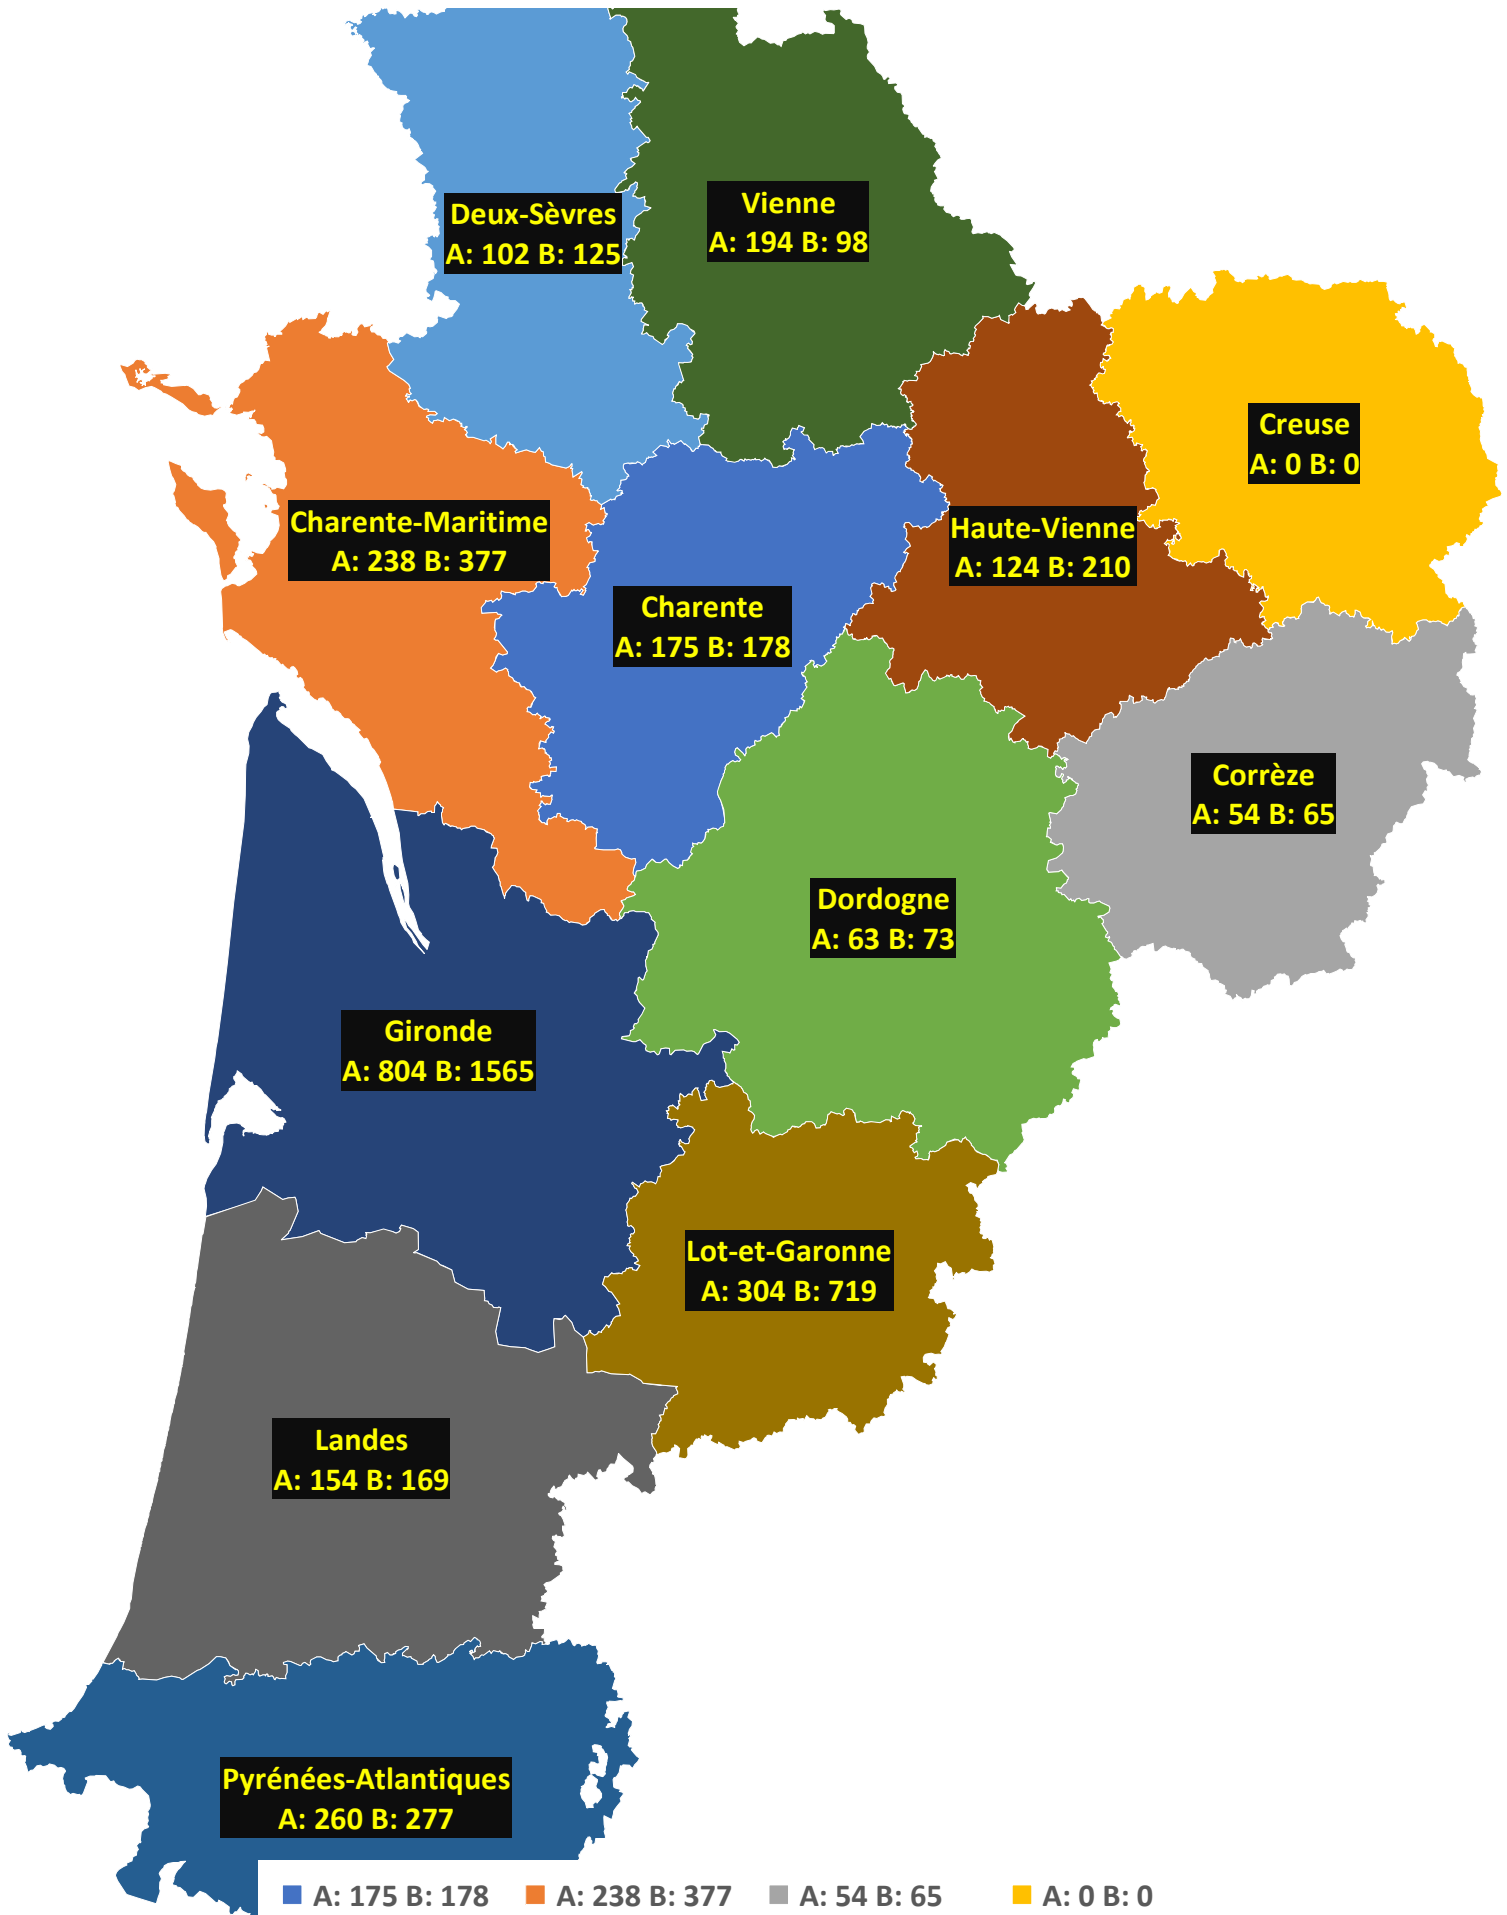

# ILE-DE-FRANCE 21/03/2025

■ A: 502 B: 560 ■ A: 1368 B: 1526 ■ A: 1425 B: 1551 ■ A: 566 B: 547 ■ A: 703 B: 555 ■ A: 958 B: 1069 ■ A: 709 B: 1254 ■ A: 941 B: 786

# NOUVELLE-AQUITAINE 21/03/2025

■ A: 175 B: 178	■ A: 238 B: 377	■ A: 54 B: 65	■ A: 0 B: 0
■ A: 102 B: 125	■ A: 63 B: 73	■ A: 804 B: 1565	■ A: 124 B: 210
■ A: 154 B: 169	■ A: 304 B: 719	■ A: 260 B: 277	■ A: 194 B: 98

# PROVENCE-ALPES-COTE D'AZUR 21/03/2025

■ A: 72 B: 67 ■ A: 651 B: 801 ■ A: 1380 B: 1730 ■ A: 103 B: 112 ■ A: 724 B: 871 ■ A: 458 B: 264