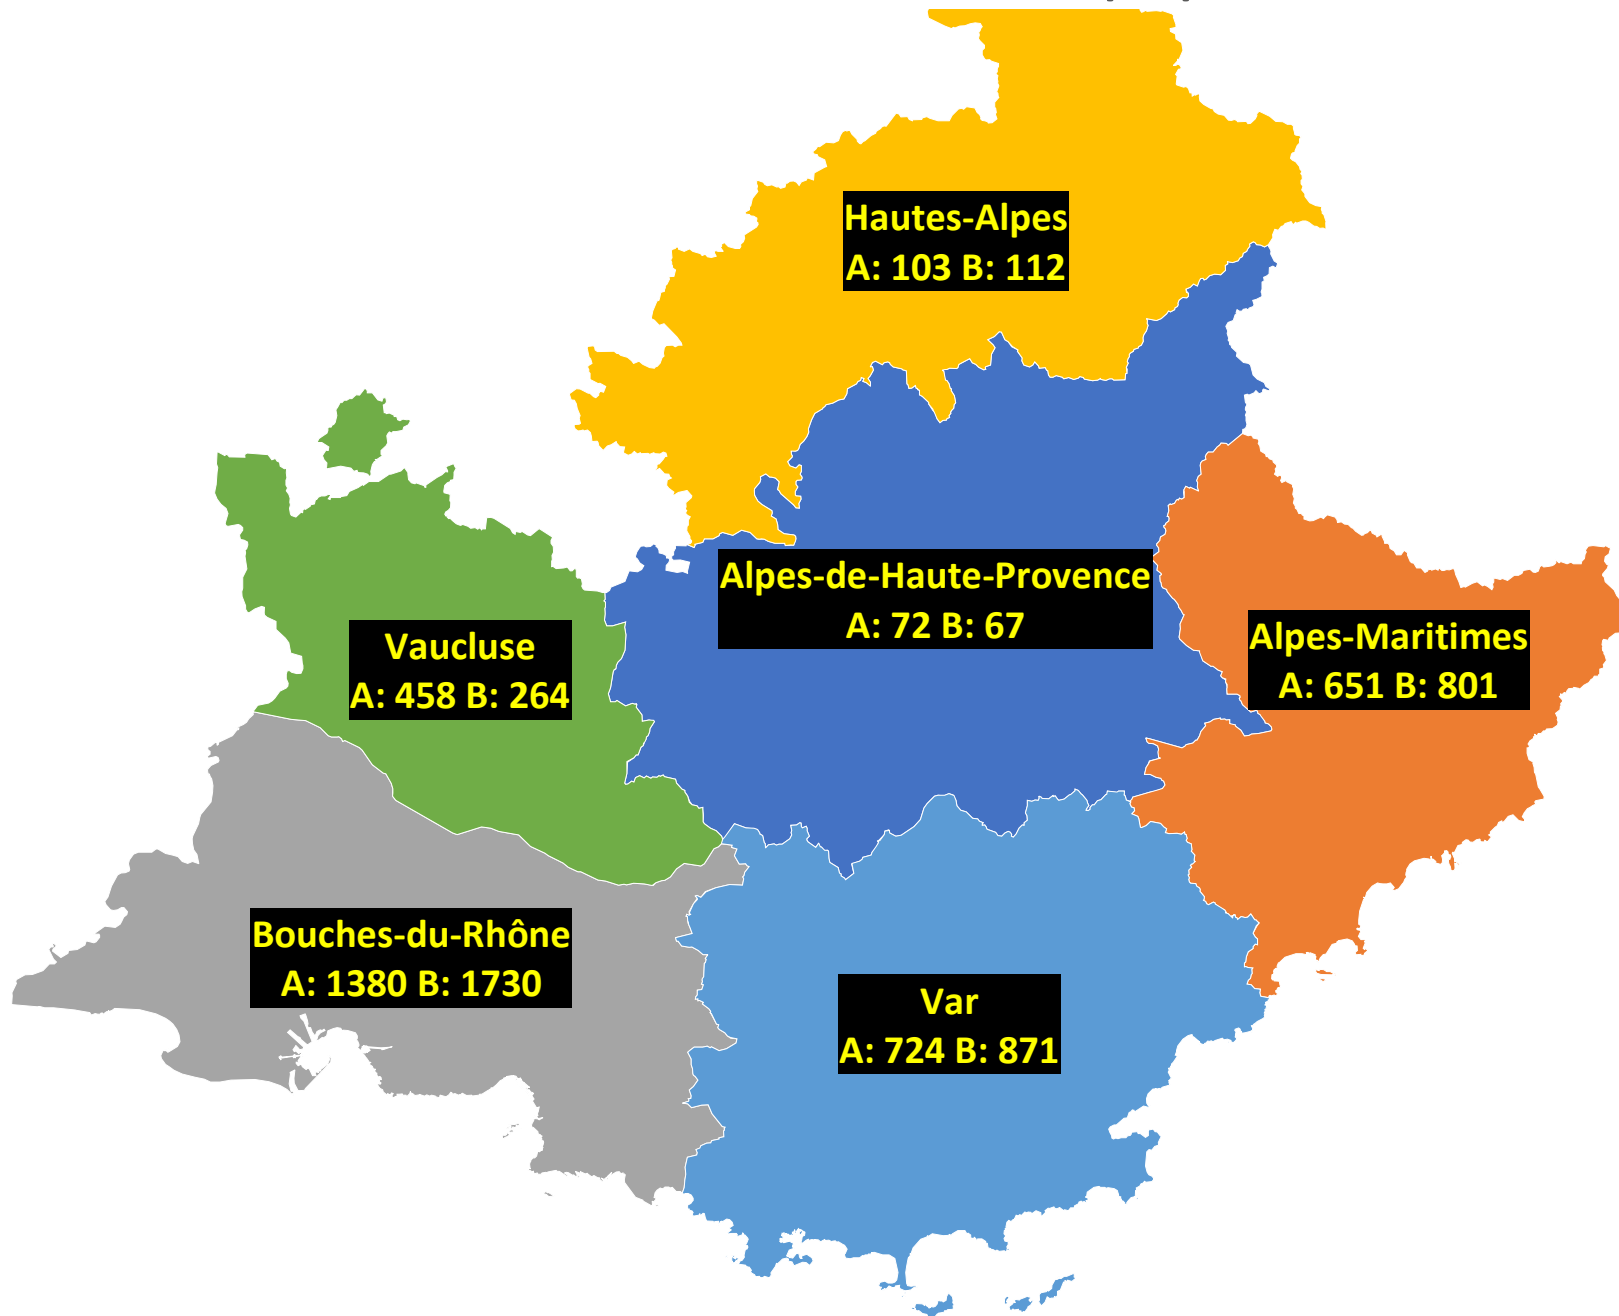

# NOUVELLE-AQUITAINE 21/03/2025

■ A: 175 B: 178	■ A: 238 B: 377	■ A: 54 B: 65	■ A: 0 B: 0
■ A: 102 B: 125	■ A: 63 B: 73	■ A: 804 B: 1565	■ A: 124 B: 210
■ A: 154 B: 169	■ A: 304 B: 719	■ A: 260 B: 277	■ A: 194 B: 98

# NORMANDIE 21/03/2025

■ A: 335 B: 209 ■ A: 141 B: 120 ■ A: 273 B: 270 ■ A: 93 B: 146 ■ A: 635 B: 375

# OCCITANIE 21/03/2025

# PROVENCE-ALPES-COTE D'AZUR 21/03/2025

■ A: 72 B: 67 ■ A: 651 B: 801 ■ A: 1380 B: 1730 ■ A: 103 B: 112 ■ A: 724 B: 871 ■ A: 458 B: 264