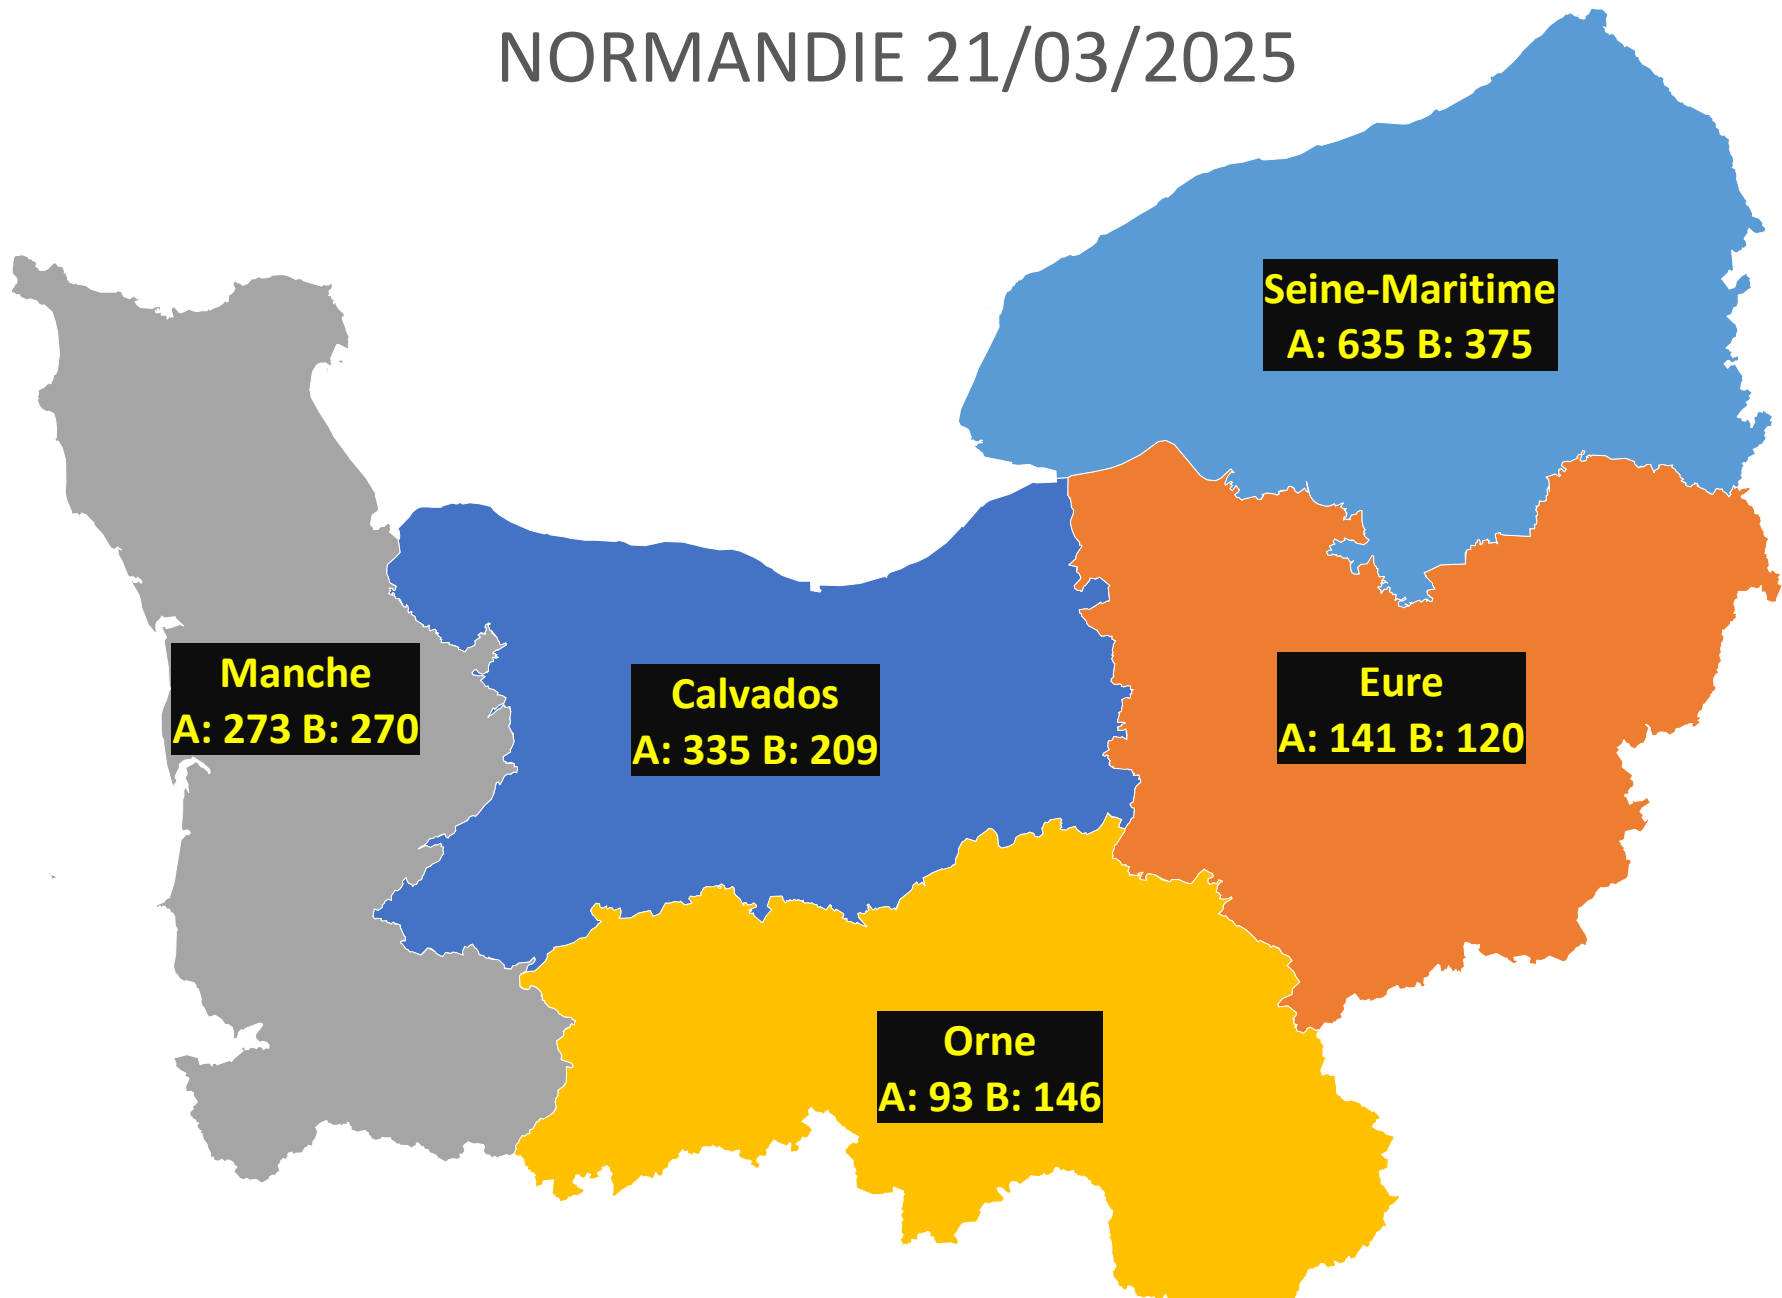

NORMANDIE 21/03/2025

■ A: 335 B: 209 ■ A: 141 B: 120 ■ A: 273 B: 270 ■ A: 93 B: 146 ■ A: 635 B: 375