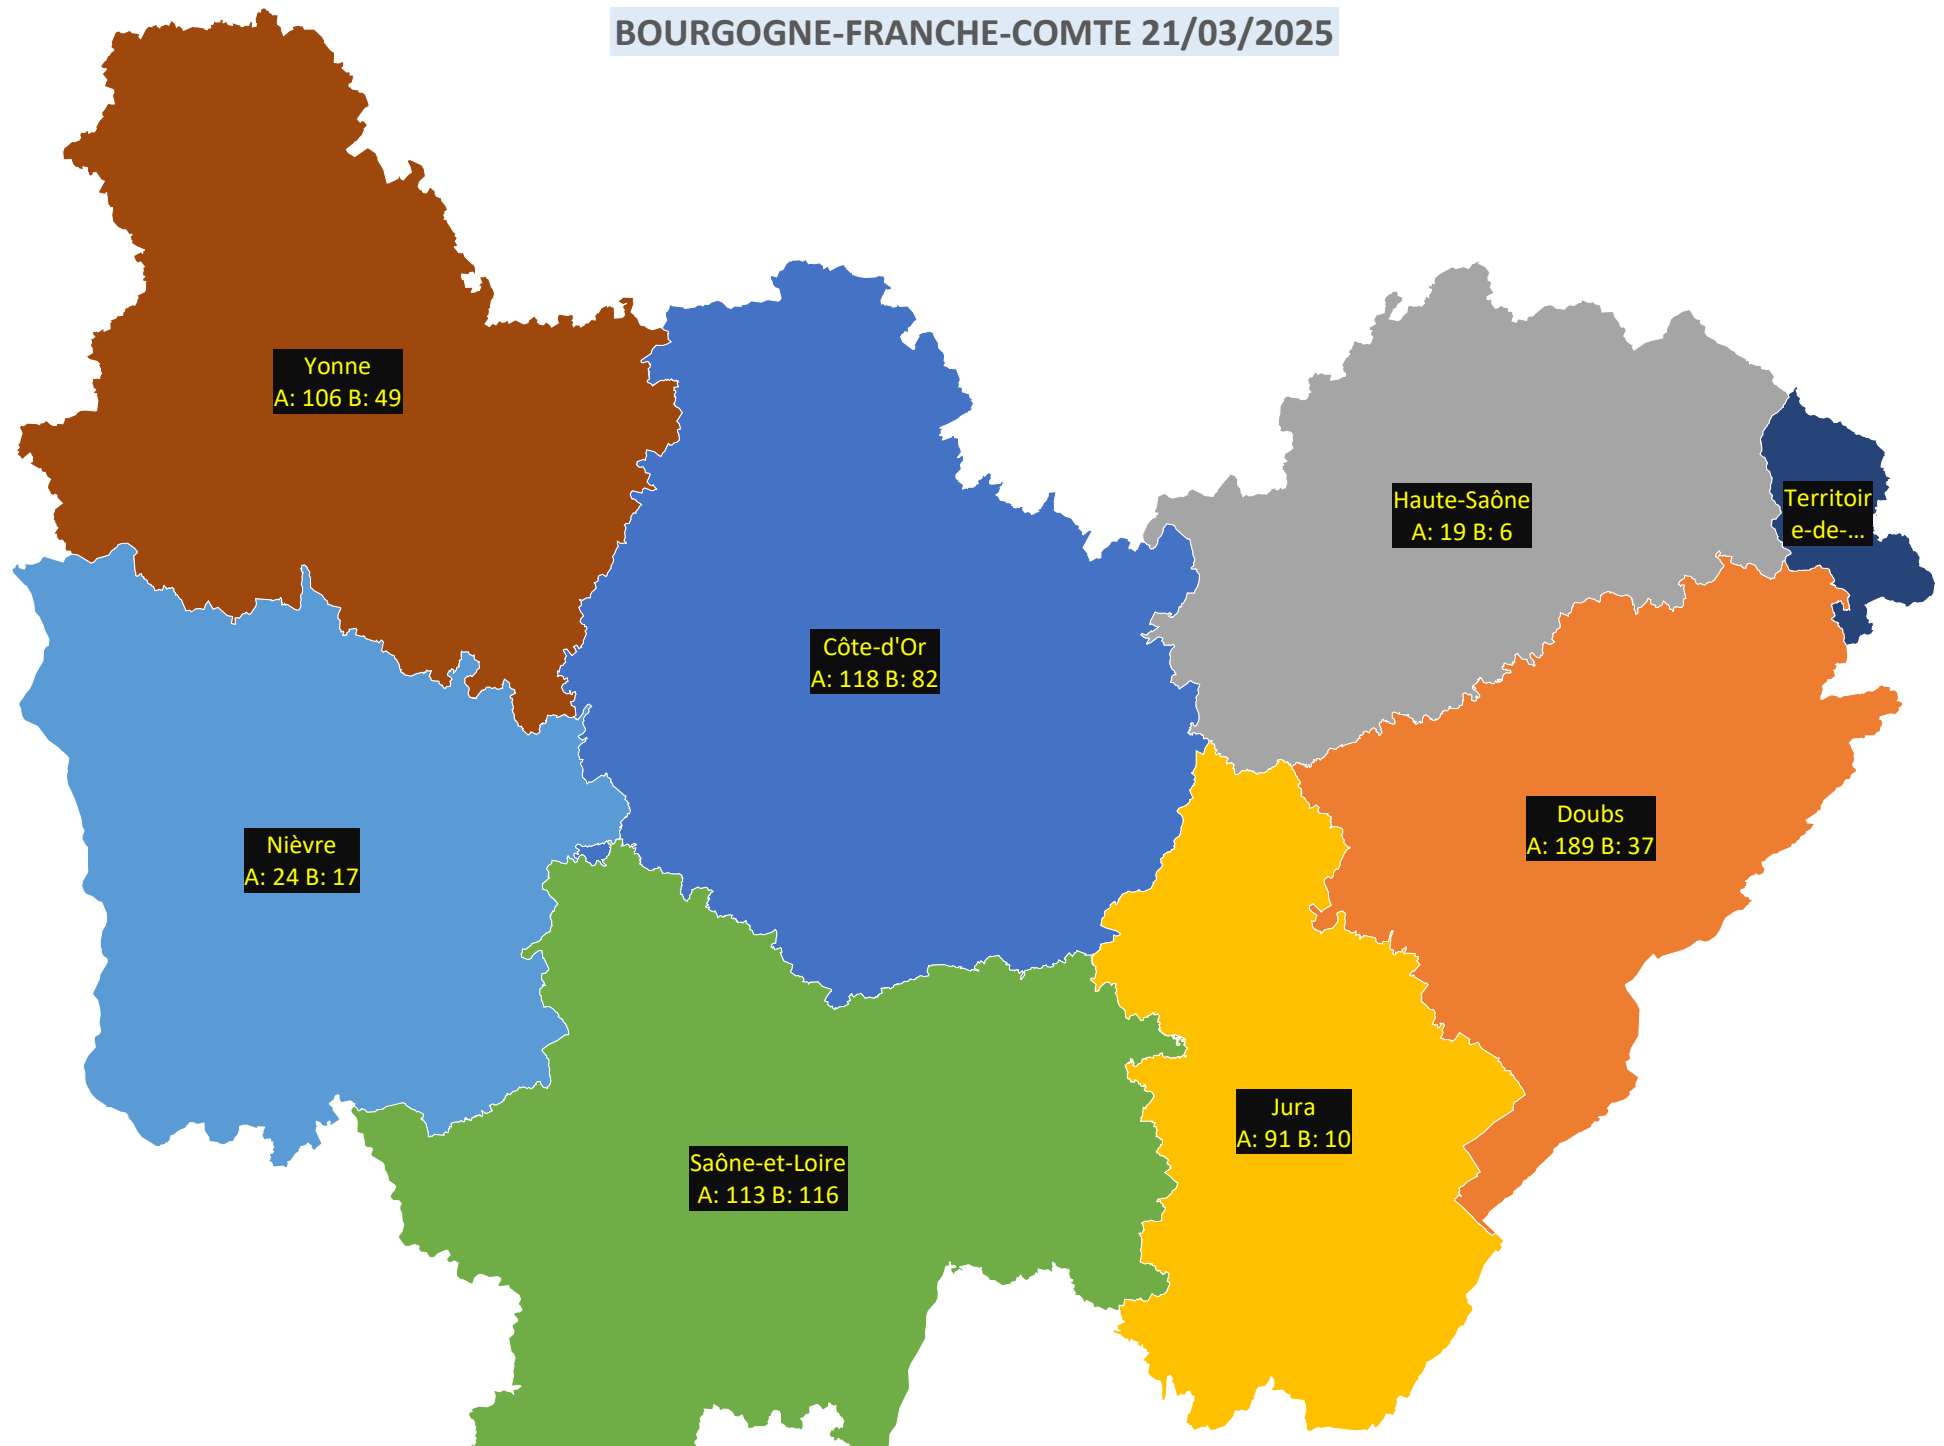

AUVERGNE-RHONE-ALPES 21/03/2025

■ A: 367 B: 393	■ A: 99 B: 236	■ A: 55 B: 39	■ A: 37 B: 20	■ A: 167 B: 181	■ A: 25 B: 23
■ A: 573 B: 536	■ A: 536 B: 483	■ A: 136 B: 378	■ A: 226 B: 367	■ A: 1036 B: 1446	■ A: 165 B: 290

BOURGOGNE-FRANCHE-COMTE 21/03/2025

■ A: 118 B: 82 ■ A: 189 B: 37 ■ A: 19 B: 6 ■ A: 91 B: 10 ■ A: 24 B: 17 ■ A: 113 B: 116 ■ A: 59 B: 13 ■ A: 106 B: 49

BRETAGNE 21/03/2025

CORSE 21/03/2025

- A: 140 B: 7
- A: 480 B: 25