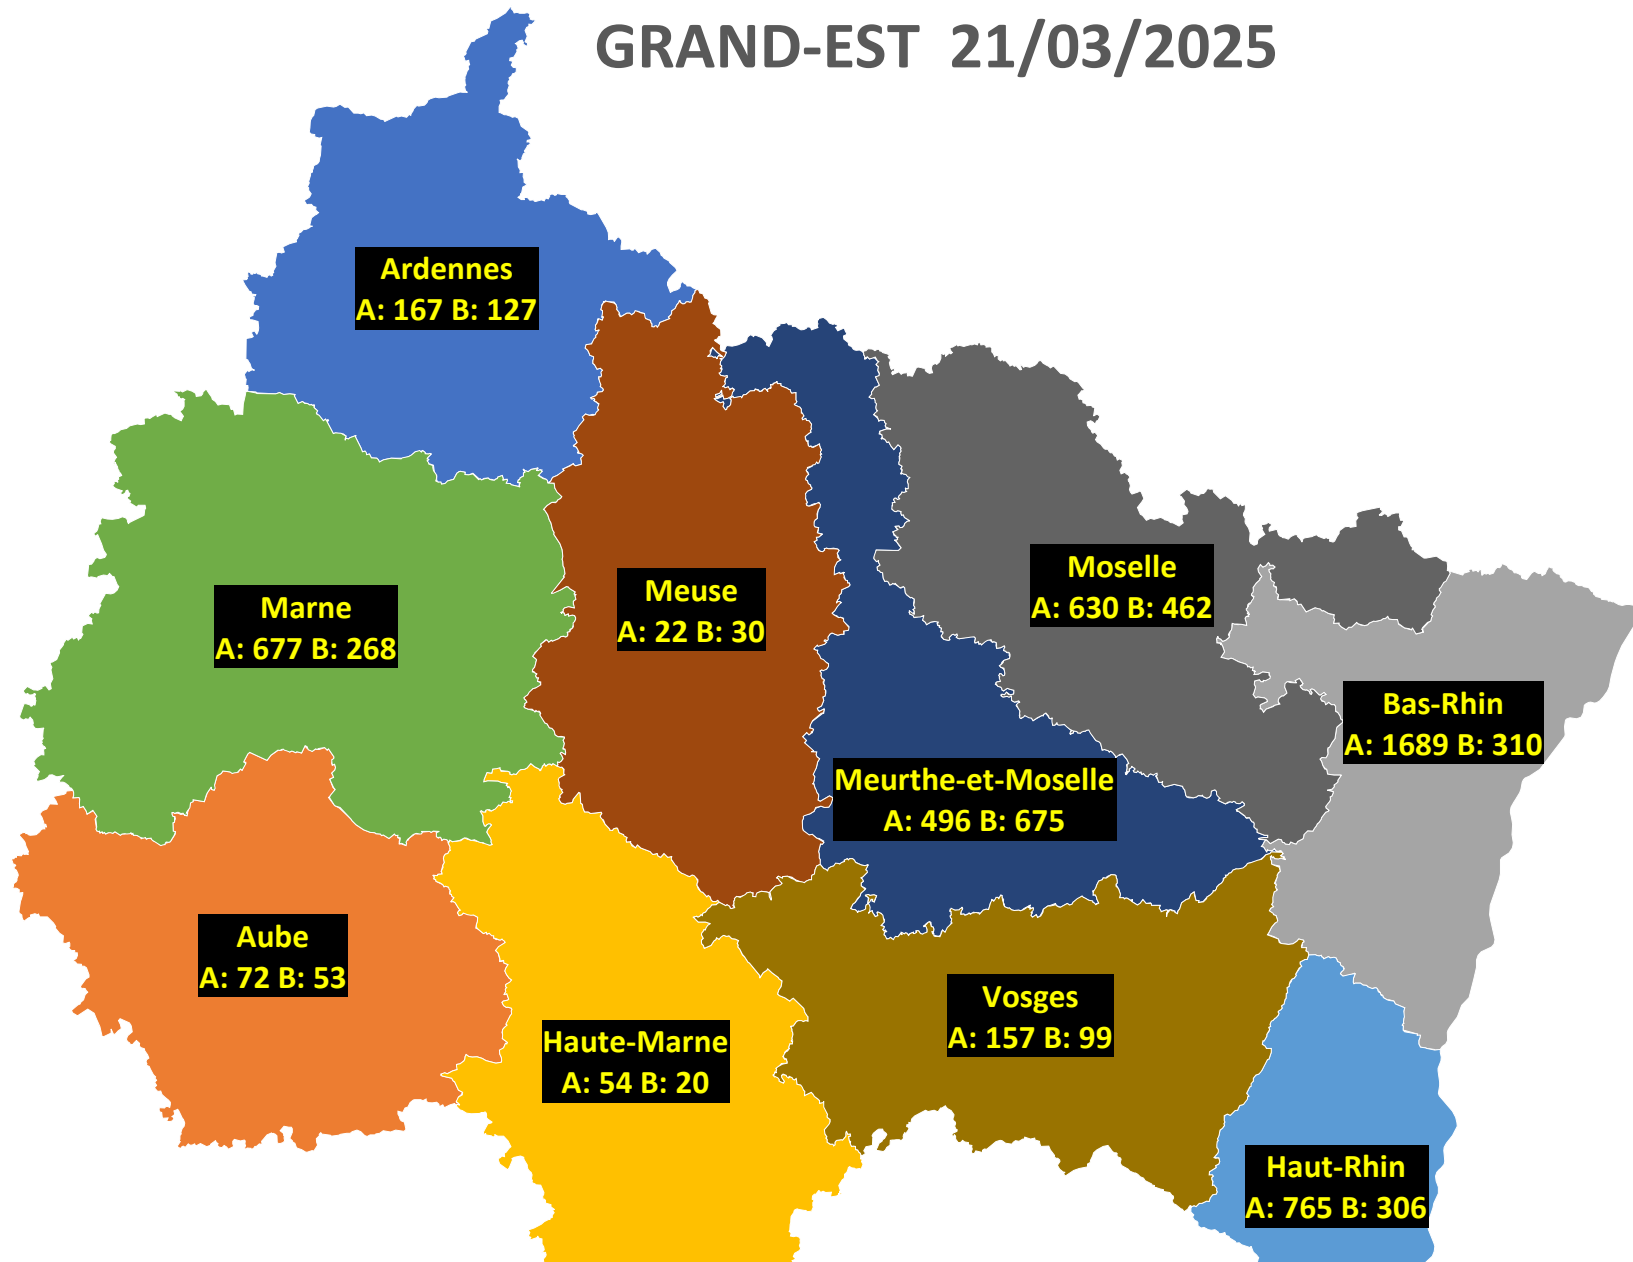

AUVERGNE-RHONE-ALPES 21/03/2025

■ A: 367 B: 393	■ A: 99 B: 236	■ A: 55 B: 39	■ A: 37 B: 20	■ A: 167 B: 181	■ A: 25 B: 23
■ A: 573 B: 536	■ A: 536 B: 483	■ A: 136 B: 378	■ A: 226 B: 367	■ A: 1036 B: 1446	■ A: 165 B: 290

BOURGOGNE-FRANCHE-COMTE 21/03/2025

■ A: 118 B: 82 ■ A: 189 B: 37 ■ A: 19 B: 6 ■ A: 91 B: 10 ■ A: 24 B: 17 ■ A: 113 B: 116 ■ A: 59 B: 13 ■ A: 106 B: 49

BRETAGNE 21/03/2025

CORSE 21/03/2025

- A: 140 B: 7
- A: 480 B: 25

CENTRE-VAL-DE-LOIRE 21/03/2025

■ A: 57 B: 160 ■ A: 206 B: 300 ■ A: 42 B: 16 ■ A: 481 B: 361 ■ A: 287 B: 827 ■ A: 97 B: 60

GRAND-EST 21/03/2025

 A: 167 B: 127	 A: 72 B: 53	 A: 1689 B: 310	 A: 54 B: 20	 A: 765 B: 306
 A: 677 B: 268	 A: 496 B: 675	 A: 22 B: 30	 A: 630 B: 462	 A: 157 B: 99