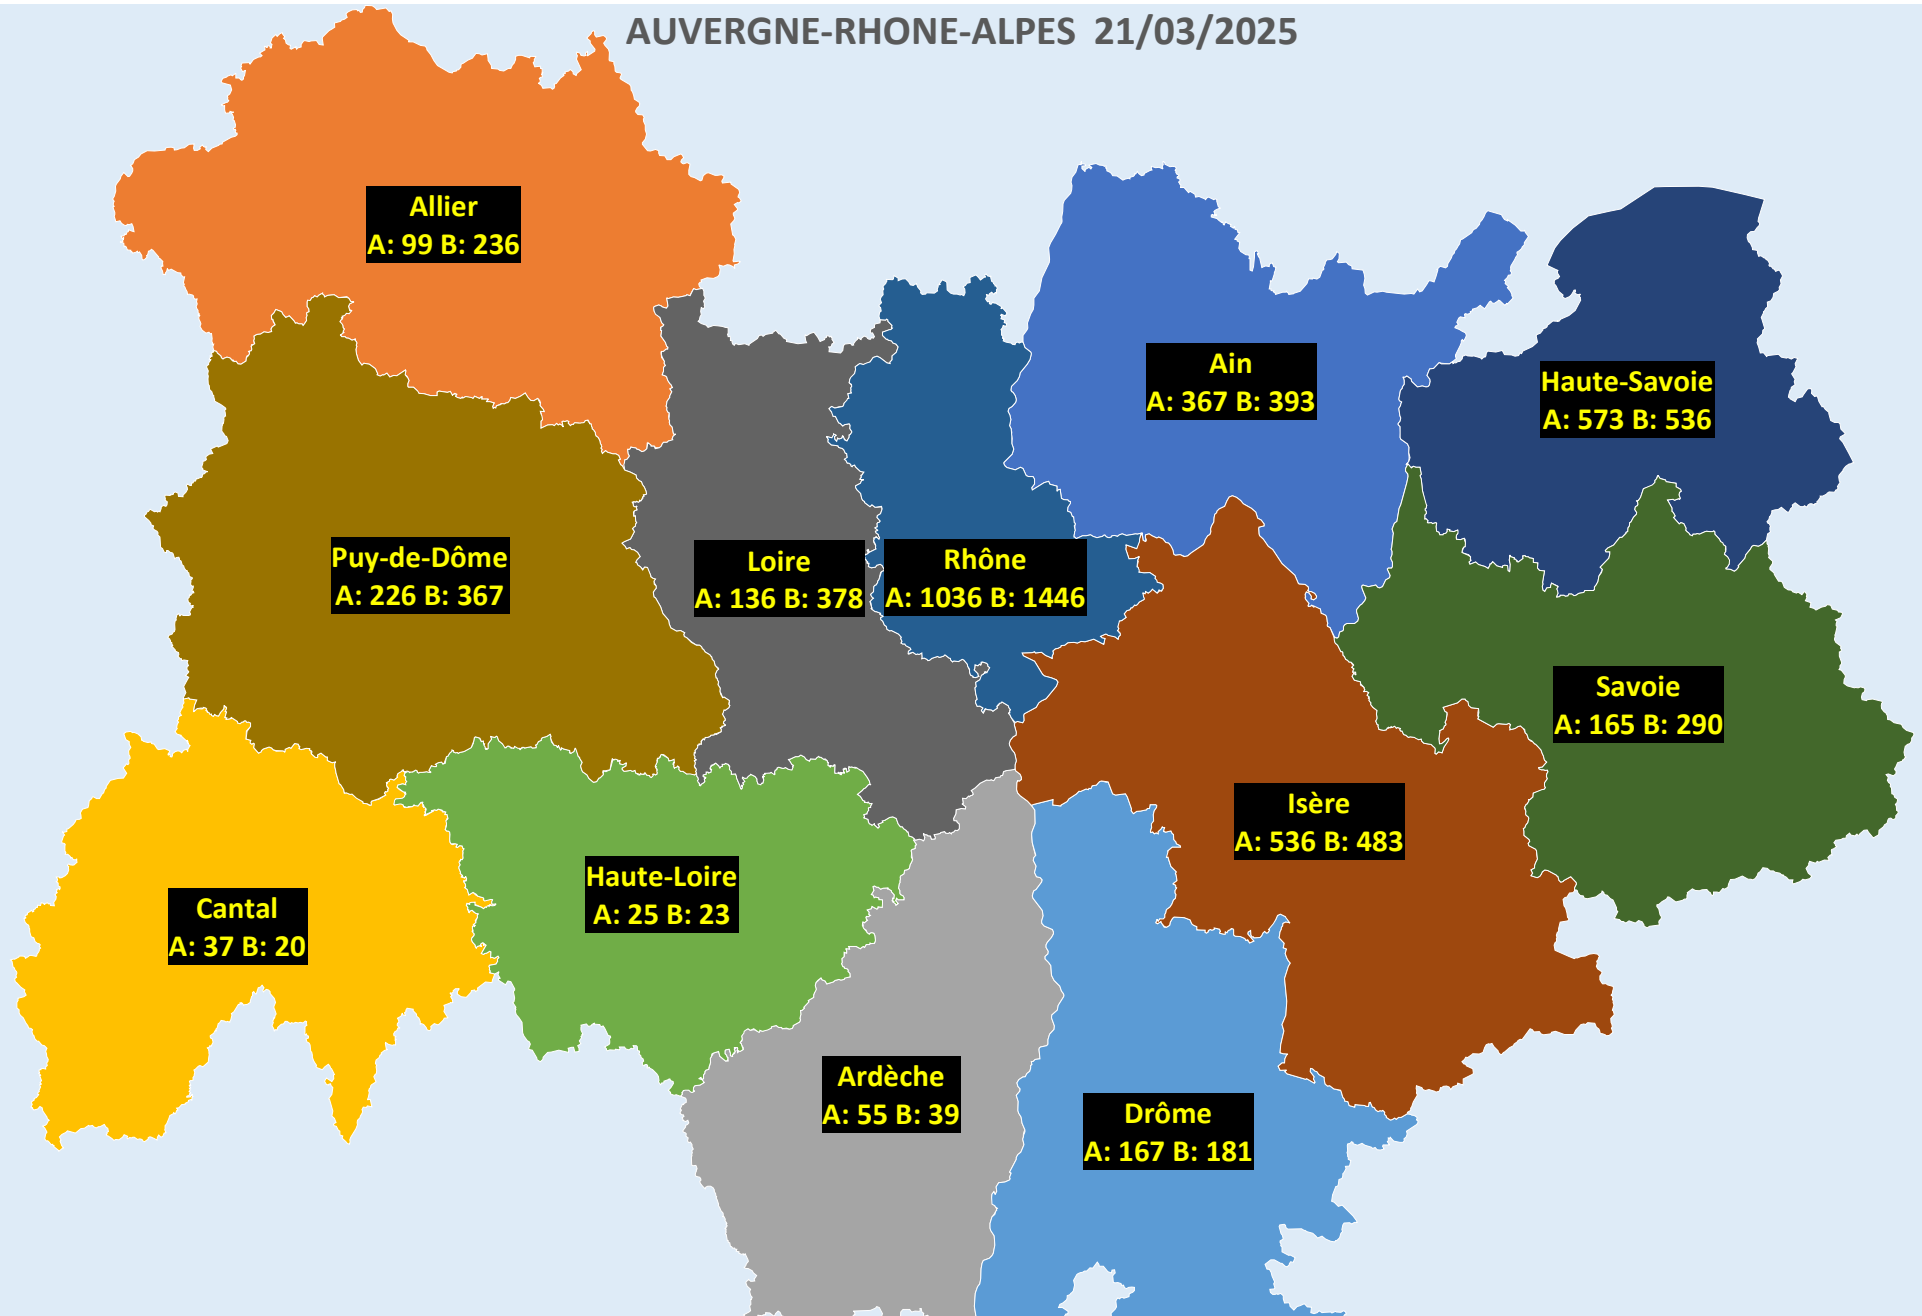

AUVERGNE-RHONE-ALPES 21/03/2025

■ A: 367 B: 393	■ A: 99 B: 236	■ A: 55 B: 39	■ A: 37 B: 20	■ A: 167 B: 181	■ A: 25 B: 23
■ A: 573 B: 536	■ A: 536 B: 483	■ A: 136 B: 378	■ A: 226 B: 367	■ A: 1036 B: 1446	■ A: 165 B: 290

BOURGOGNE-FRANCHE-COMTE 21/03/2025

■ A: 118 B: 82 ■ A: 189 B: 37 ■ A: 19 B: 6 ■ A: 91 B: 10 ■ A: 24 B: 17 ■ A: 113 B: 116 ■ A: 59 B: 13 ■ A: 106 B: 49

BRETAGNE 21/03/2025

CORSE 21/03/2025

- A: 140 B: 7
- A: 480 B: 25

CENTRE-VAL-DE-LOIRE 21/03/2025

■ A: 57 B: 160 ■ A: 206 B: 300 ■ A: 42 B: 16 ■ A: 481 B: 361 ■ A: 287 B: 827 ■ A: 97 B: 60

GRAND-EST 21/03/2025

 A: 167 B: 127	 A: 72 B: 53	 A: 1689 B: 310	 A: 54 B: 20	 A: 765 B: 306
 A: 677 B: 268	 A: 496 B: 675	 A: 22 B: 30	 A: 630 B: 462	 A: 157 B: 99