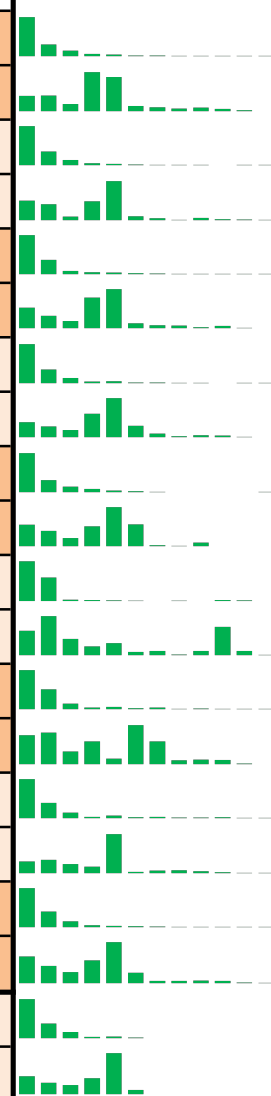

F.F.ECHECS Comparatif prises de licence saisons 2016-2025

BRE	Lic	Sept	Oct	Nov	Déc	Jan	Fév	Mar	Avr	Mai	Jun	Jul	Aou
S16	L.A.	837	253	121	48	32	12	15	5	1	6	2	1
	L.B.	168	172	78	428	376	58	44	27	39	26	11	0
S17	L.A.	867	300	117	41	26	11	10	3	4	0	1	4
	L.B.	209	171	47	202	406	50	29	14	32	20	16	15
S18	L.A.	818	298	68	39	35	19	14	5	4	5	1	6
	L.B.	220	133	76	328	417	52	31	27	10	25	2	0
S19	L.A.	799	280	109	31	41	14	16	1	7	0	1	2
	L.B.	173	125	82	271	450	132	42	12	22	17	4	0
S20	L.A.	840	256	117	72	36	23	7	0	0	0	0	1
	L.B.	213	151	82	198	388	217	9	3	35	0	0	0
S21	L.A.	596	355	21	13	10	4	0	2	0	16	8	0
	L.B.	103	164	68	37	51	14	18	3	18	119	18	1
S22	L.A.	734	373	107	33	45	17	29	8	10	5	1	1
	L.B.	216	236	95	170	42	292	170	29	33	32	5	0
S23	L.A.	944	371	131	34	63	24	28	17	12	22	3	2
	L.B.	275	314	218	157	928	34	58	71	47	21	10	3
S24	L.A.	1109	446	167	56	35	31	16	4	7	6	7	2
	L.B.	456	298	190	388	703	177	37	40	43	39	12	2
S25	L.A.	1189	447	187	42	52	18	0	0	0	0	0	0
	L.B.	435	271	217	381	988	98	0	0	0	0	0	0

S22 => Saison 21-22