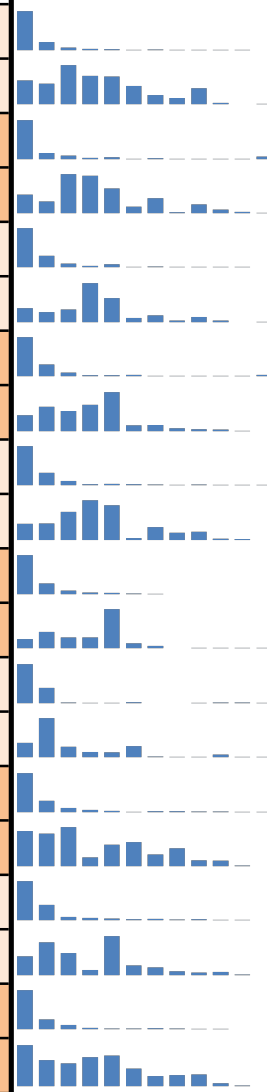

FEDERATION FRANCAISE DES ECHECS

Avec D pour Dame & H pour Homme A & B pour les licences.

DEPTS LIGUE PDL LE 31-7-2024

Dpt	L.AD	L.AH	T.A	L.BD	L.BH	T.B	T.A&B	T.D	T.H	POSITION	
44	99	747	846	275	731	1006	1852	374	1478		
49	22	269	291	65	200	265	556	87	469		
53	21	149	170	77	198	275	445	98	347		
72	50	259	309	158	277	435	744	208	536		
85	38	260	298	67	230	297	595	105	490		
TOT	230	1684	1914	642	1636	2278	4192	872	3320	±	21,75%

DEPTS LIGUE PDL LE 31-7-2023

Dpt	L.AD	L.AH	T.A	L.BD	L.BH	T.B	T.A&B	T.D	T.H
44	103	685	788	156	548	704	1492	259	1233
49	30	257	287	55	149	204	491	85	406
53	17	131	148	73	183	256	404	90	314
72	50	239	289	145	216	361	650	195	455
85	38	219	257	24	125	149	406	62	344
TOT	238	1531	1769	453	1221	1674	3443	691	2752

COMPARATIF MENSUEL DES AFFILIATIONS - SAISONS 2015 A 2024

PAGE SUIVANTE

F.F.ECHECS Comparatif prises de licence saisons 2015-2024

PDL	Lic	Sept	Oct	Nov	Déc	Jan	Fév	Mar	Avr	Mai	Jun	Jul	Aou
S15	L.A.	1013	213	70	36	27	12	19	5	7	2	5	0
	L.B.	201	175	332	241	236	156	78	53	135	11	0	1
S16	L.A.	1094	175	98	38	59	13	23	8	8	5	10	77
	L.B.	196	123	410	393	258	67	157	9	91	39	15	3
S17	L.A.	1016	294	89	37	77	12	15	5	4	8	2	0
	L.B.	212	155	191	595	365	65	105	25	81	25	0	2
S18	L.A.	975	290	93	27	21	29	12	8	2	5	3	33
	L.B.	204	316	260	338	503	75	78	39	24	20	1	0
S19	L.A.	936	299	99	25	34	26	13	5	12	4	4	1
	L.B.	180	182	312	440	384	21	142	81	93	15	10	0
S20	L.A.	1009	281	93	38	36	19	4	0	0	0	0	0
	L.B.	161	291	191	190	701	87	40	0	7	1	1	1
S21	L.A.	765	299	15	3	9	16	0	0	3	15	11	4
	L.B.	118	325	87	43	41	93	5	1	2	22	3	2
S22	L.A.	918	264	96	53	33	10	20	24	15	12	5	3
	L.B.	232	216	258	58	141	159	78	119	39	37	5	0
S23	L.A.	1055	411	86	64	45	25	38	16	25	3	1	0
	L.B.	217	375	255	60	447	111	88	46	29	38	8	0
S24	L.A.	1287	323	143	46	24	21	32	25	5	8	0	0
	L.B.	459	290	256	324	344	198	112	124	131	34	6	0