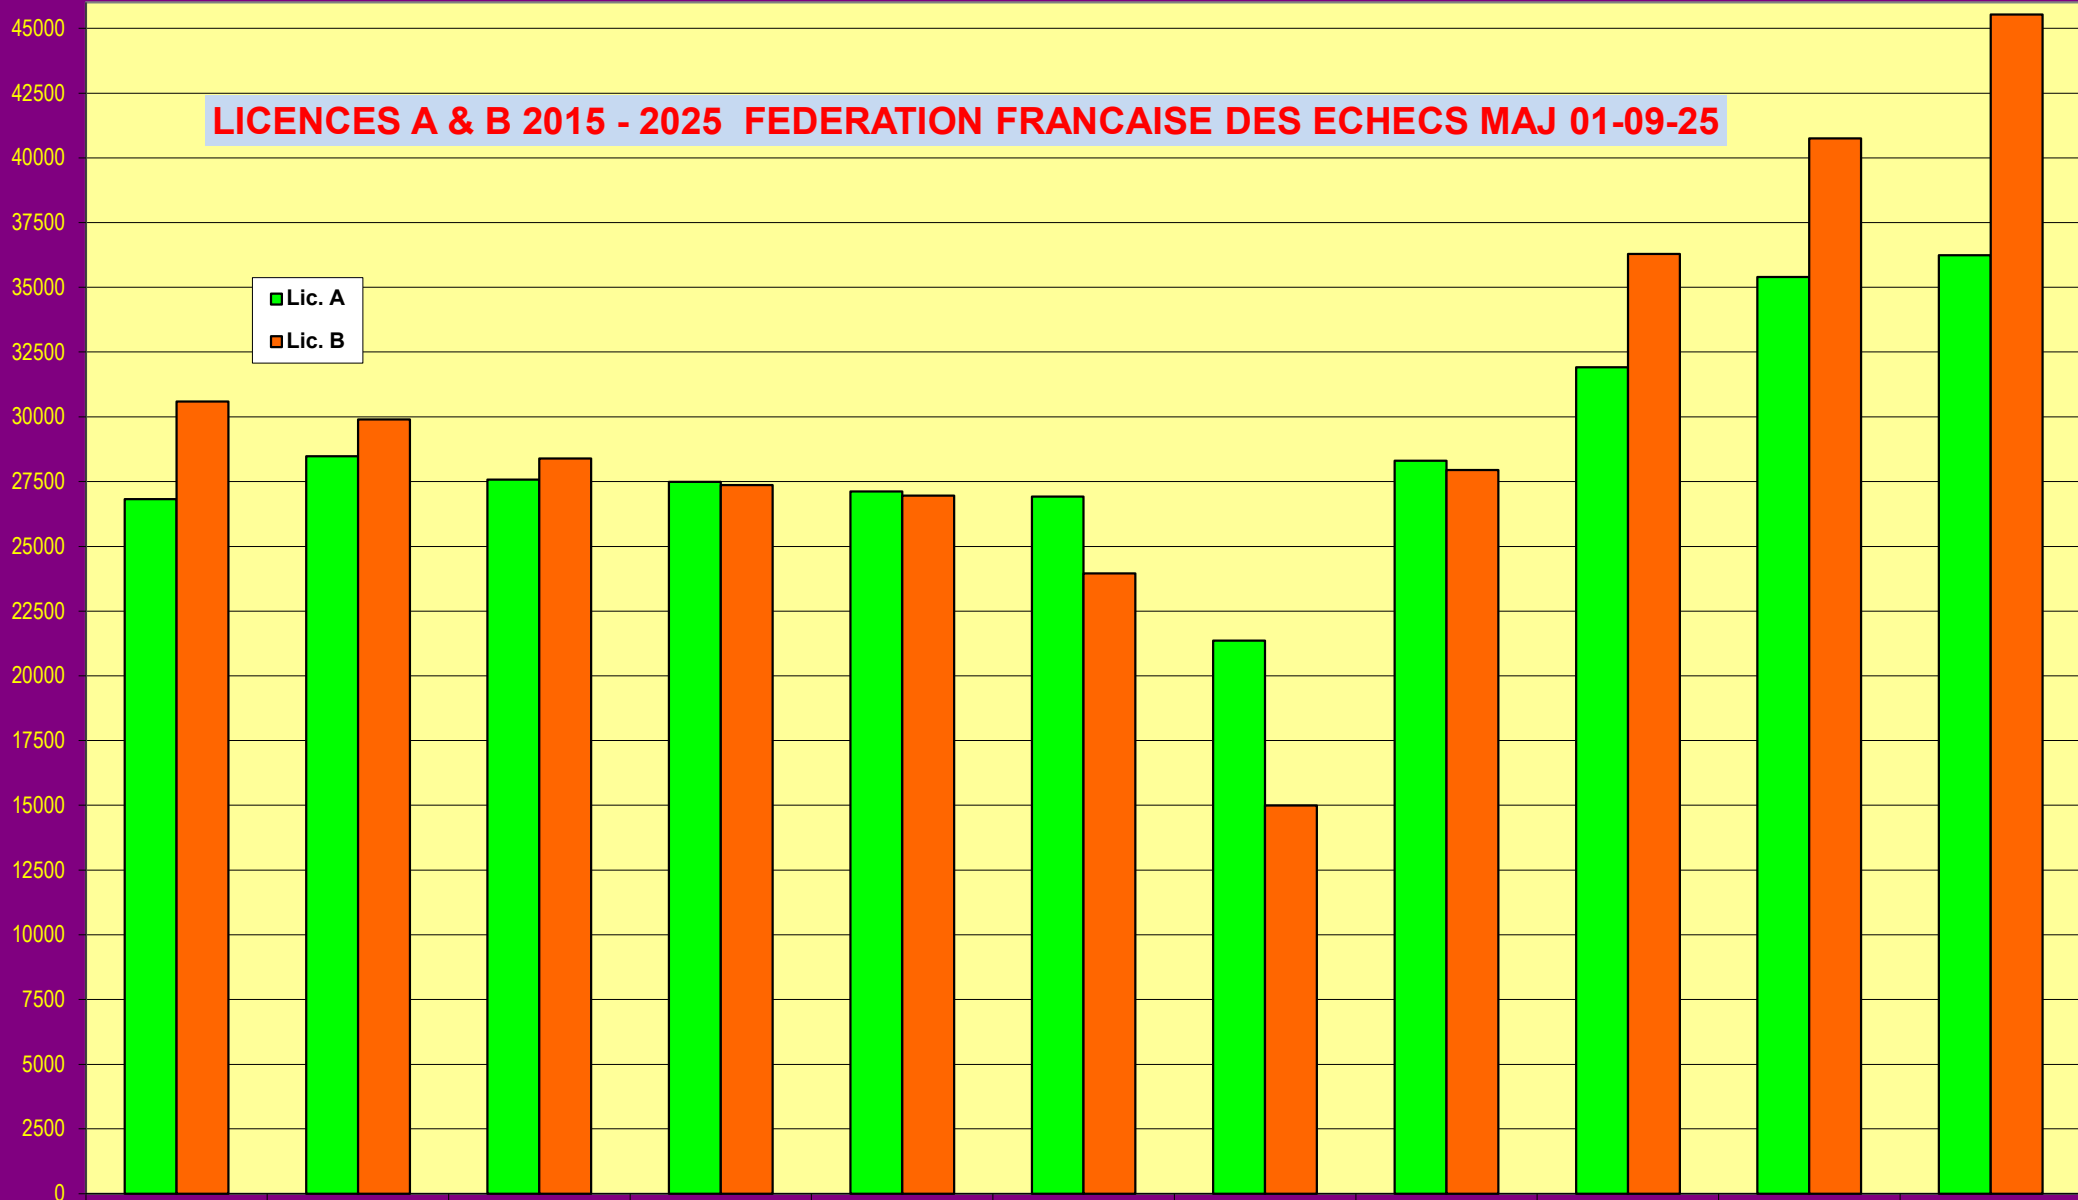

**LICENCES A & B 2015 - 2025 FEDERATION FRANCAISE DES ECHECS MAJ 01-09-25**

	2014-2015	2015-2016	2016-2017	2017-2018	2018-2019	2019-2020	2020-2021	2021-2022	2022-2023	2023-2024	2024-2025
Lic. A	26828	28483	27579	27492	27124	26925	21357	28304	31917	35398	36248
Lic. B	30586	29902	28397	27368	26958	23958	14991	27942	36286	40750	45533

# LICENCES A & B 2000-2015 FEDERATION FRANCAISE DES ECHECS

■ Lic. A  
■ Lic. B

	1999-2000	2000-2001	2001-2002	2002-2003	2003-2004	2004-2005	2005-2006	2006-2007	2007-2008	2008-2009	2009-2010	2010-2011	2011-2012	2012-2013	2013-2014	2014-2015
Lic. A	23760	24417	25415	27475	28056	28684	28217	26547	25513	25795	26141	26268	26081	26623	26646	26828
Lic. B	16218	19968	21078	24801	24960	23403	22571	25184	25694	28045	28430	30407	34691	36474	31845	30586