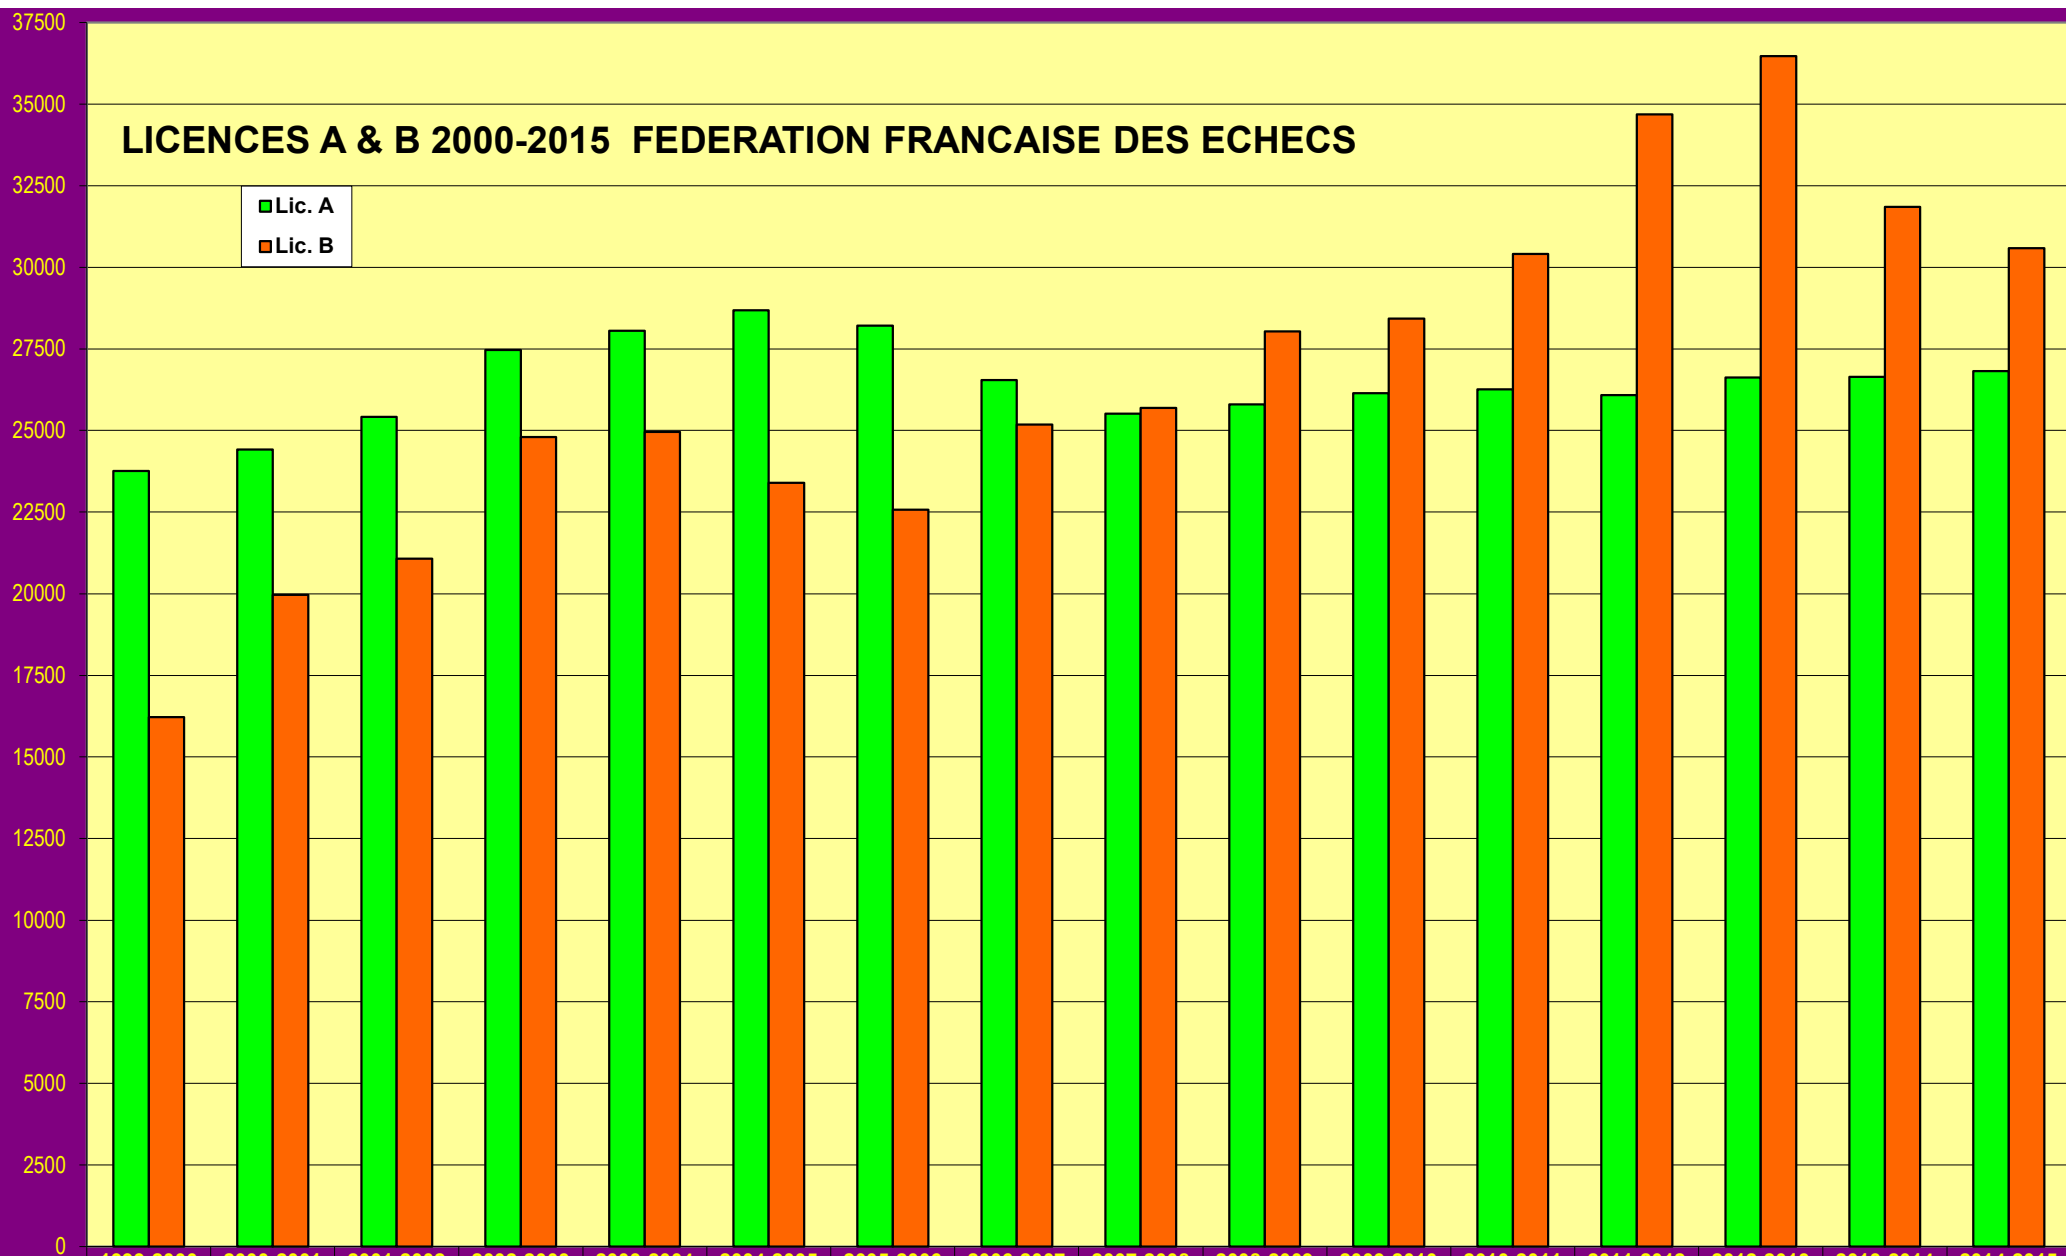

**LICENCES A & B 2015 - 2025 FEDERATION FRANCAISE DES ECHECS MAJ 01-09-25**

	2014-2015	2015-2016	2016-2017	2017-2018	2018-2019	2019-2020	2020-2021	2021-2022	2022-2023	2023-2024	2024-2025
Lic. A	26828	28483	27579	27492	27124	26925	21357	28304	31917	35398	36248
Lic. B	30586	29902	28397	27368	26958	23958	14991	27942	36286	40750	45533

# LICENCES A & B 2000-2015 FEDERATION FRANCAISE DES ECHECS

■ Lic. A  
■ Lic. B

	1999-2000	2000-2001	2001-2002	2002-2003	2003-2004	2004-2005	2005-2006	2006-2007	2007-2008	2008-2009	2009-2010	2010-2011	2011-2012	2012-2013	2013-2014	2014-2015
Lic. A	23760	24417	25415	27475	28056	28684	28217	26547	25513	25795	26141	26268	26081	26623	26646	26828
Lic. B	16218	19968	21078	24801	24960	23403	22571	25184	25694	28045	28430	30407	34691	36474	31845	30586