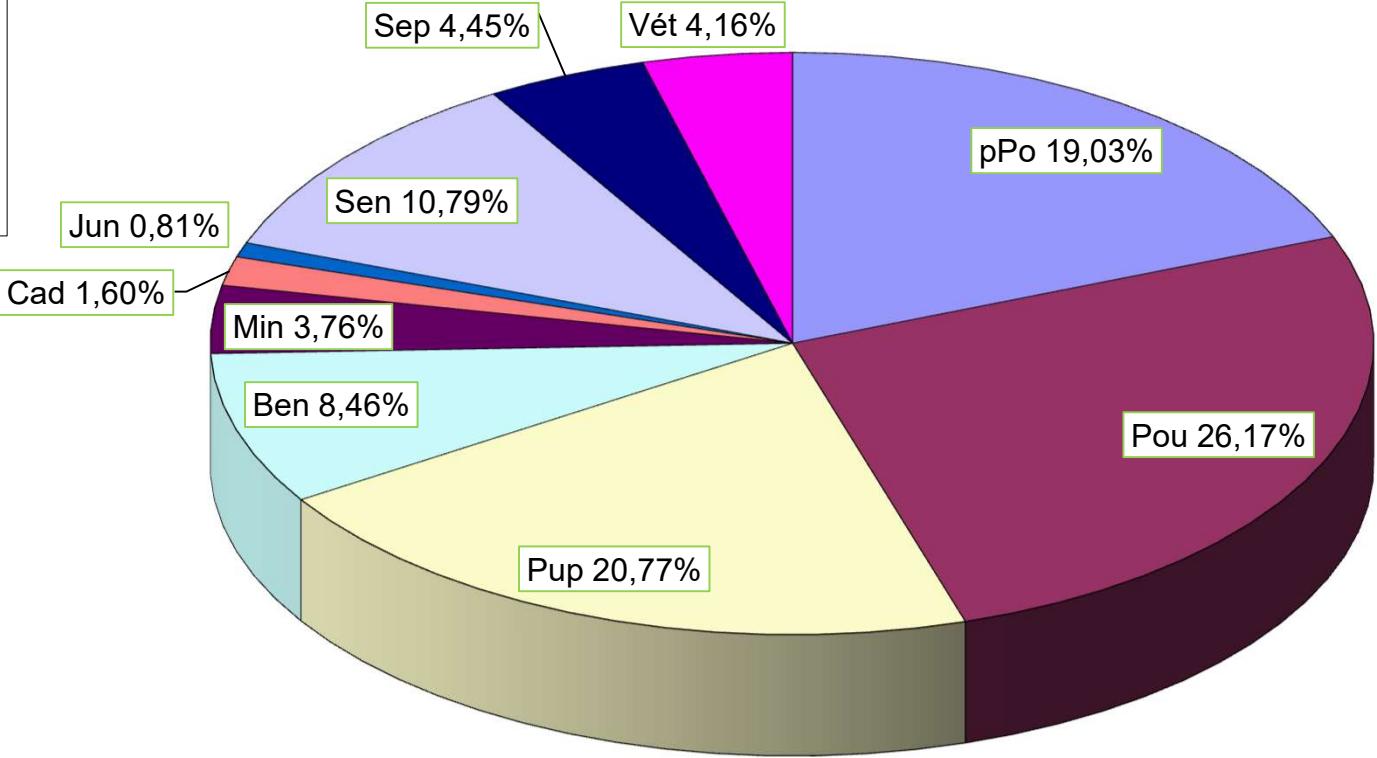

# Saison 2023-2024 Catégories d'âges et Licences B

- pPo
- Pou
- Pup
- Ben
- Min
- Cad
- Jun
- Sen
- Sep
- Vét

M.A.J. LE 11/07/2024  
40763 Licences B