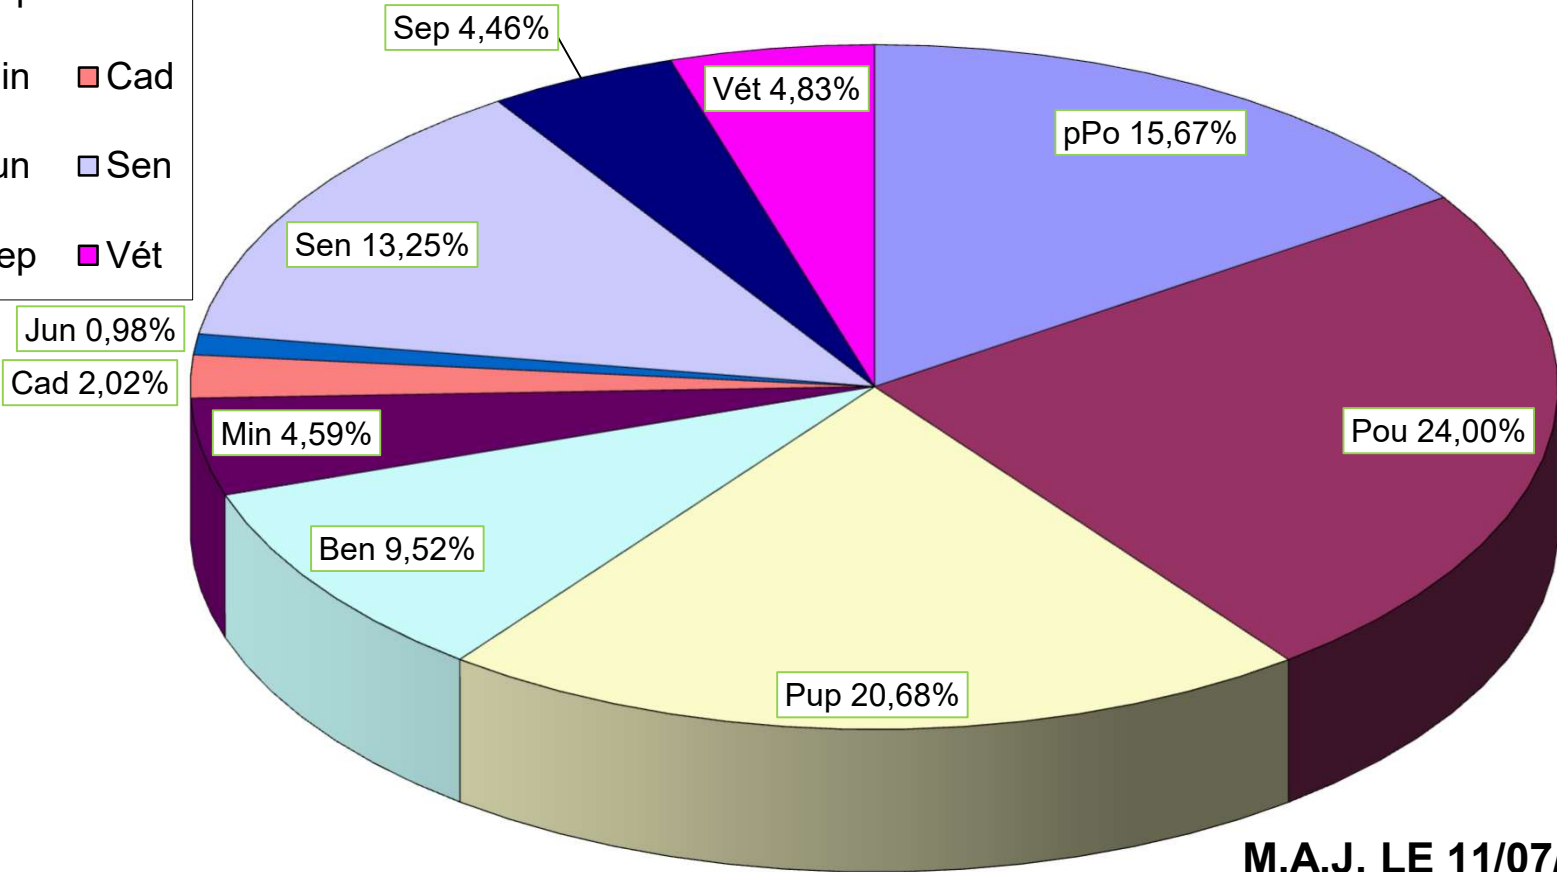

Saison 2025-2026 Catégories d'âges et Licences B

- pPo
- Pou
- Pup
- Ben
- Min
- Cad
- Jun
- Sen
- Sep
- Vét

M.A.J. LE 11/07/2026
48878 Licences B