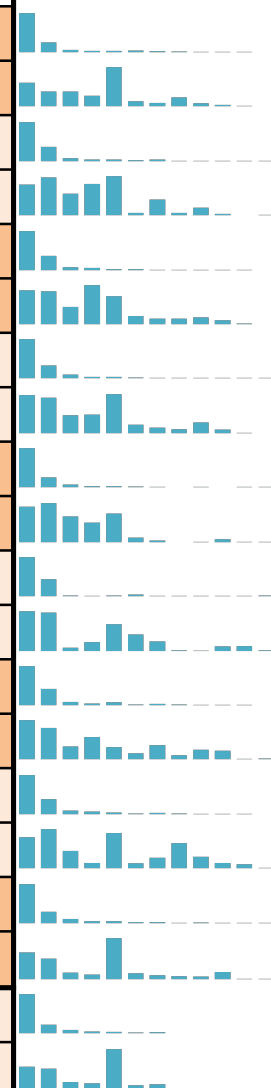

F.F.ECHECS Comparatif prises de licence saisons 2016-2025

HDF	Lic	Sept	Oct	Nov	Déc	Jan	Fév	Mar	Avr	Mai	Jun	Jul	Aou
S16	L.A.	1077	269	66	32	40	42	24	15	6	1	3	0
	L.B.	258	163	163	116	432	55	36	98	34	16	4	0
S17	L.A.	960	349	69	40	39	23	39	7	11	11	2	2
	L.B.	212	262	148	217	271	16	108	16	53	10	0	1
S18	L.A.	992	366	78	54	25	28	12	9	7	3	2	0
	L.B.	213	206	108	245	175	52	34	34	42	25	5	0
S19	L.A.	1005	323	88	35	32	17	11	3	3	12	2	2
	L.B.	252	235	118	124	259	56	37	26	71	23	3	0
S20	L.A.	1025	260	72	29	27	13	8	0	1	0	1	1
	L.B.	219	240	159	121	177	28	10	0	2	17	1	2
S21	L.A.	801	349	10	3	15	36	2	3	4	7	9	11
	L.B.	147	142	12	33	99	61	36	2	1	17	18	3
S22	L.A.	877	362	75	38	68	13	31	12	9	5	4	0
	L.B.	355	285	116	203	110	56	128	37	88	79	6	7
S23	L.A.	940	362	85	61	42	16	35	17	3	8	2	0
	L.B.	289	365	160	50	327	46	98	234	105	50	37	1
S24	L.A.	1146	332	125	59	53	26	28	10	16	5	2	1
	L.B.	441	337	107	77	676	99	62	47	43	117	8	1
S25	L.A.	1274	276	101	56	43	26	37	0	0	0	0	0
	L.B.	430	393	147	125	752	92	109	0	0	0	0	0

S22 => Saison 21-22