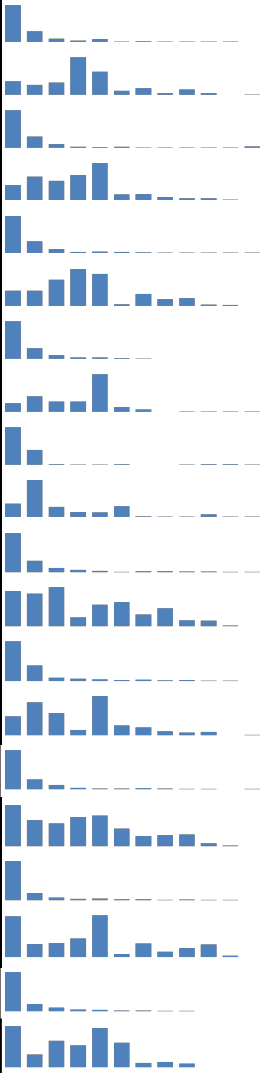

F.F.ECHECS Comparatif prises de licence saisons 2017-2026

PDL	Lic	Sept	Oct	Nov	Déc	Jan	Fév	Mar	Avr	Mai	Jun	Jul	Aou
S17	L.A.	1016	294	89	37	77	12	15	5	4	8	2	0
	L.B.	212	155	191	595	365	65	105	25	81	25	0	2
S18	L.A.	975	290	93	27	21	29	12	8	2	5	3	33
	L.B.	204	316	260	338	503	75	78	39	24	20	1	0
S19	L.A.	936	299	99	25	34	26	13	5	12	4	4	1
	L.B.	180	182	312	440	384	21	142	81	93	15	10	0
S20	L.A.	1009	281	93	38	36	19	4	0	0	0	0	0
	L.B.	161	291	191	190	701	87	40	0	7	1	1	1
S21	L.A.	765	299	15	3	9	16	0	0	3	15	11	4
	L.B.	118	325	87	43	41	93	5	1	2	22	3	2
S22	L.A.	918	264	96	53	33	10	20	24	15	12	5	3
	L.B.	232	216	258	58	141	159	78	119	39	37	5	0
S23	L.A.	1055	411	86	64	45	25	38	16	25	3	1	0
	L.B.	217	375	255	60	447	111	88	46	29	38	0	1
S24	L.A.	1287	323	143	46	24	21	32	25	5	8	0	1
	L.B.	459	290	256	324	344	198	112	124	131	34	6	0
S25	L.A.	1380	252	97	44	55	37	37	12	19	3	5	0
	L.B.	565	178	193	257	581	40	191	76	125	173	18	0
S26	L.A.	1580	284	145	68	47	26	29	7	9	0	0	0
	L.B.	530	164	342	282	504	317	55	69	47	0	0	0

S22 => Saison 21-22