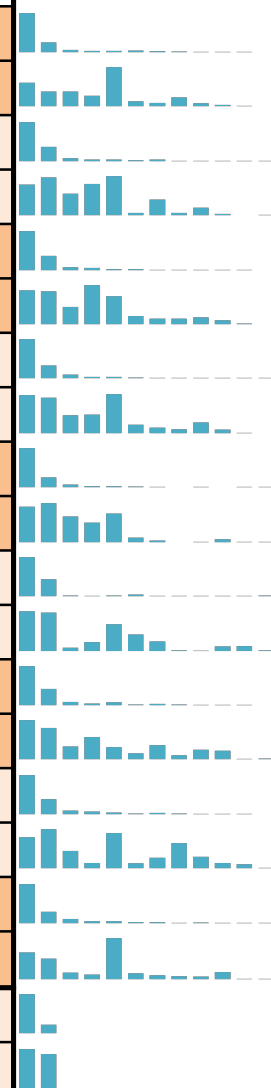

F.F.ECHECS Comparatif prises de licence saisons 2016-2025

HDF	Lic	Sept	Oct	Nov	Déc	Jan	Fév	Mar	Avr	Mai	Jun	Jul	Aou
S16	L.A.	1077	269	66	32	40	42	24	15	6	1	3	0
	L.B.	258	163	163	116	432	55	36	98	34	16	4	0
S17	L.A.	960	349	69	40	39	23	39	7	11	11	2	2
	L.B.	212	262	148	217	271	16	108	16	53	10	0	1
S18	L.A.	992	366	78	54	25	28	12	9	7	3	2	0
	L.B.	213	206	108	245	175	52	34	34	42	25	5	0
S19	L.A.	1005	323	88	35	32	17	11	3	3	12	2	2
	L.B.	252	235	118	124	259	56	37	26	71	23	3	0
S20	L.A.	1025	260	72	29	27	13	8	0	1	0	1	1
	L.B.	219	240	159	121	177	28	10	0	2	17	1	2
S21	L.A.	801	349	10	3	15	36	2	3	4	7	9	11
	L.B.	147	142	12	33	99	61	36	2	1	17	18	3
S22	L.A.	877	362	75	38	68	13	31	12	9	5	4	0
	L.B.	355	285	116	203	110	56	128	37	88	79	6	7
S23	L.A.	940	362	85	61	42	16	35	17	3	8	2	0
	L.B.	289	365	160	50	327	46	98	234	105	50	37	1
S24	L.A.	1146	332	125	59	53	26	28	10	16	5	2	1
	L.B.	441	337	107	77	676	99	62	47	43	117	8	1
S25	L.A.	1273	279	0	0	0	0	0	0	0	0	0	0
	L.B.	471	415	0	0	0	0	0	0	0	0	0	0

S22 => Saison 21-22