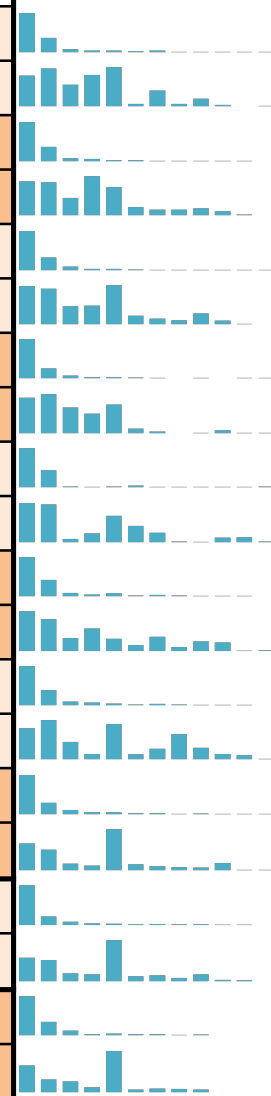

FEDERATION FRANCAISE DES ECHECS

Avec D pour Dame & H pour Homme A & B pour les licences.

DEPTS LIGUE HDF LE 31-5-2026										
Dpt	L.AD	L.AH	T.A	L.BD	L.BH	T.B	T.A&B	T.D	T.H	
02	31	208	239	70	217	287	526	101	425	
59	124	1071	1195	296	928	1224	2419	420	1999	
60	31	275	306	70	278	348	654	101	553	
62	46	414	460	85	466	551	1011	131	880	
80	10	117	127	50	155	205	332	60	272	POSITION
TOT	242	2085	2327	571	2044	2615	4942	813	4129	± 21,40%

DEPTS LIGUE HDF LE 31-5-2025										
Dpt	L.AD	L.AH	T.A	L.BD	L.BH	T.B	T.A&B	T.D	T.H	
02	27	162	189	36	134	170	359	63	296	
59	92	854	946	279	918	1197	2143	371	1772	
60	31	210	241	45	186	231	472	76	396	
62	36	336	372	97	351	448	820	133	687	
80	11	90	101	34	142	176	277	45	232	
TOT	197	1652	1849	491	1731	2222	4071	688	3383	

S22 => Saison 21-22