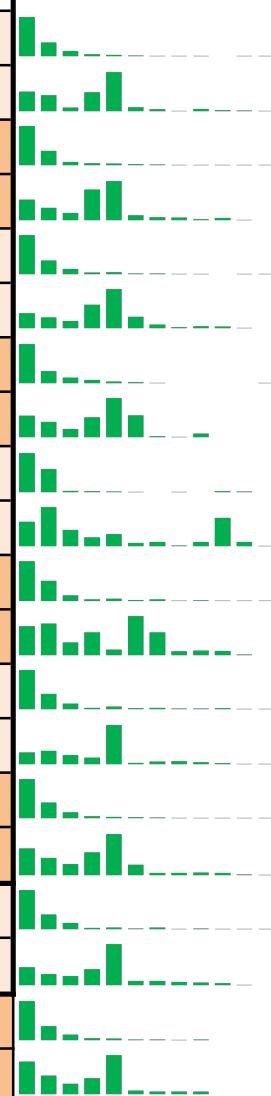

F.F.ECHECS Comparatif prises de licence saisons 2017-2026

BRE	Lic	Sept	Oct	Nov	Déc	Jan	Fév	Mar	Avr	Mai	Jun	Jul	Aou
S17	L.A.	867	300	117	41	26	11	10	3	4	0	1	4
	L.B.	209	171	47	202	406	50	29	14	32	20	16	15
S18	L.A.	818	298	68	39	35	19	14	5	4	5	1	6
	L.B.	220	133	76	328	417	52	31	27	10	25	2	0
S19	L.A.	799	280	109	31	41	14	16	1	7	0	1	2
	L.B.	173	125	82	271	450	132	42	12	22	17	4	0
S20	L.A.	840	256	117	72	36	23	7	0	0	0	0	1
	L.B.	213	151	82	198	388	217	9	3	35	0	0	0
S21	L.A.	596	355	21	13	10	4	0	2	0	16	8	0
	L.B.	103	164	68	37	51	14	18	3	18	119	18	1
S22	L.A.	734	373	107	33	45	17	29	8	10	5	1	1
	L.B.	216	236	95	170	42	292	170	29	33	32	5	0
S23	L.A.	944	371	131	34	63	24	28	17	12	22	3	2
	L.B.	275	314	218	157	928	34	58	71	47	21	10	3
S24	L.A.	1109	446	167	56	35	31	16	4	7	6	7	2
	L.B.	456	298	190	388	703	177	37	40	43	39	12	2
S25	L.A.	1189	447	187	42	51	18	45	10	15	8	7	10
	L.B.	429	266	214	380	977	97	103	81	63	43	1	0
S26	L.A.	1433	511	199	76	61	26	26	14	27	0	0	0
	L.B.	754	427	243	367	904	80	63	60	58	0	0	0

S22 => Saison 21-22