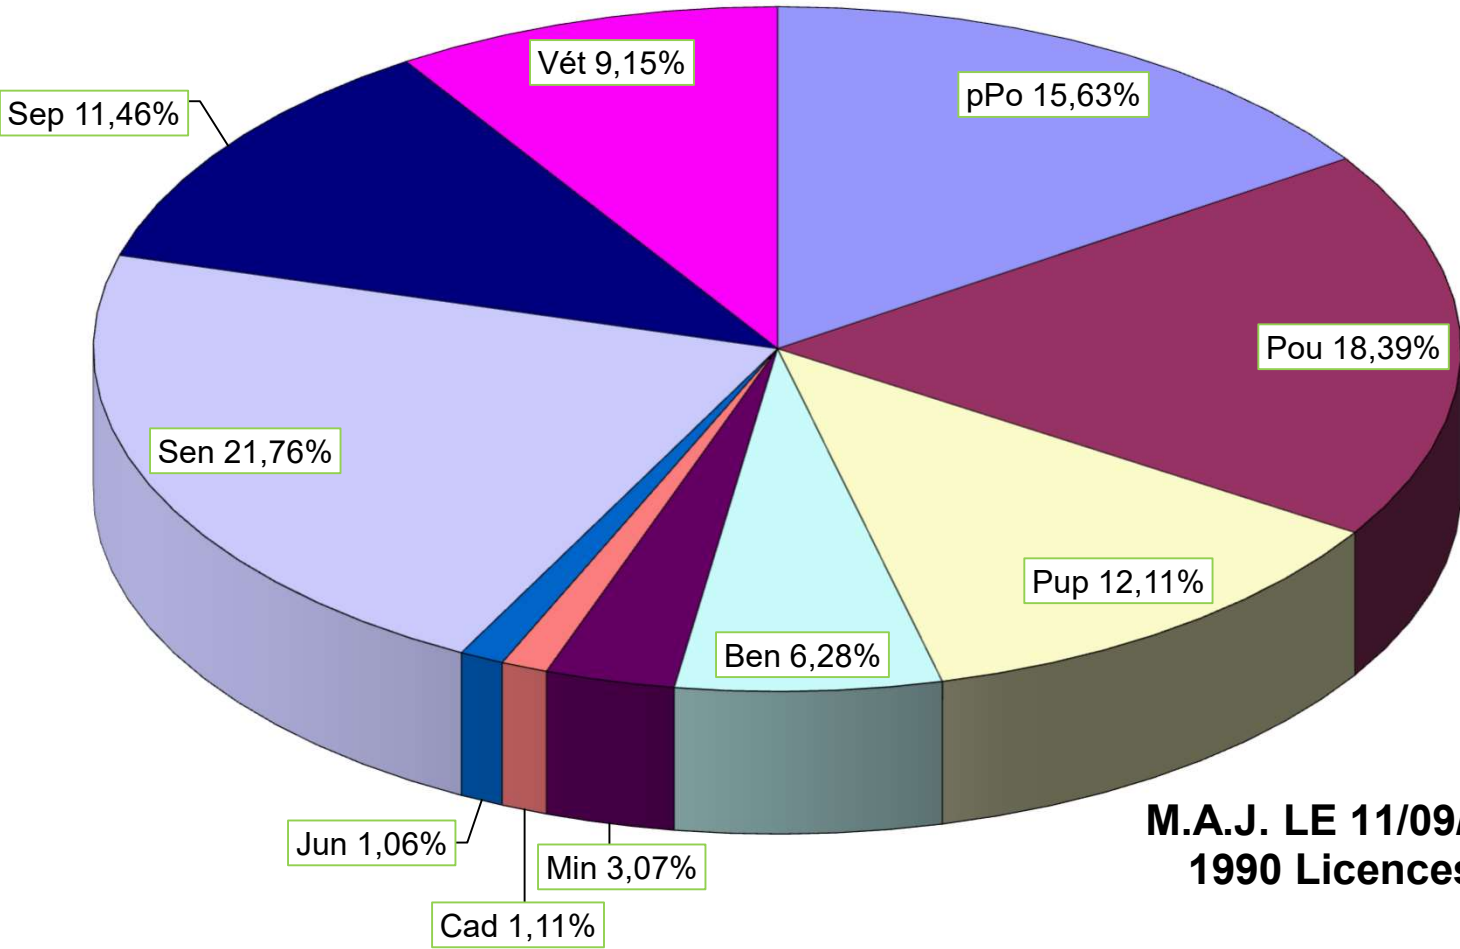

Saison 2024-2025 Catégories d'âges et Licences B

- pPo
- Pou
- Pup
- Ben
- Min
- Cad
- Jun
- Sen
- Sep
- Vét

M.A.J. LE 11/09/2024
1990 Licences B