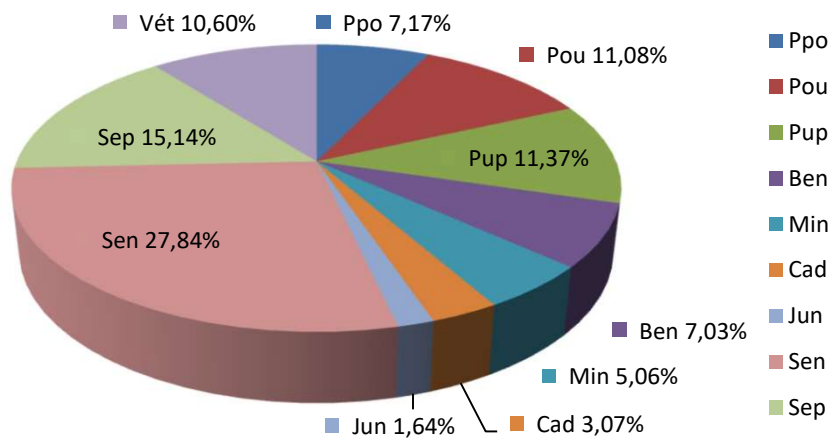

Hommes seuls Lic. A + B rapportées au total H+D de la catégorie

Dames seules Lic. A + B rapportées au total H+D de la catégorie

Licences A & B et H & D par catégorie.

| 11/09/2024 | LICENCES A | | LICENCES B | |
|---------------|-------------|------------|-------------|------------|
| Cat. | Hommes | Dames | Hommes | Dames |
| Ppo | 217 | 67 | 220 | 91 |
| Pou | 455 | 98 | 290 | 76 |
| Pup | 574 | 128 | 203 | 38 |
| Ben | 392 | 66 | 107 | 18 |
| Min | 310 | 49 | 50 | 11 |
| Cad | 204 | 29 | 21 | 1 |
| Jun | 95 | 20 | 20 | 1 |
| Sen | 1660 | 216 | 316 | 117 |
| Sep | 946 | 82 | 172 | 56 |
| Vét | 642 | 55 | 148 | 34 |
| Totaux | 5495 | 810 | 1547 | 443 |