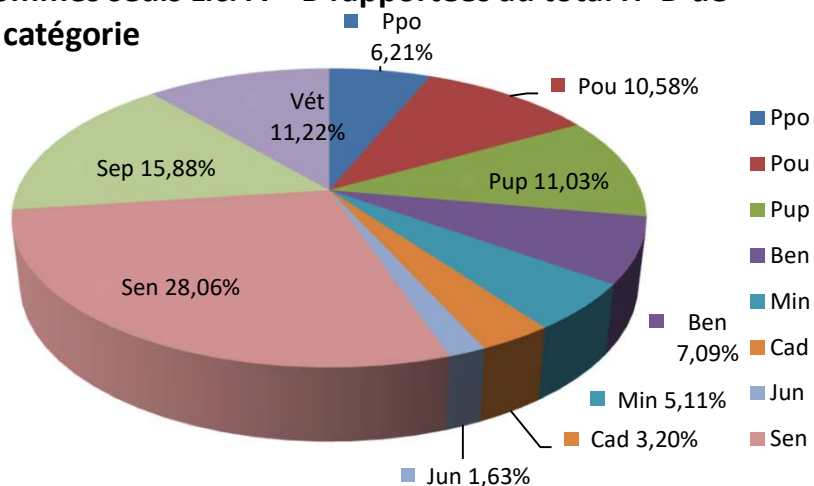

Hommes seuls Lic. A + B rapportées au total H+D de la catégorie

Dames seules Lic. A + B rapportées au total H+D de la catégorie

Licences A & B et H & D par catégorie.

| 11/09/2024 | LICENCES A | | LICENCES B | |
|---------------|-------------|------------|-------------|------------|
| Cat. | Hommes | Dames | Hommes | Dames |
| Ppo | 217 | 67 | 220 | 91 |
| Pou | 455 | 98 | 290 | 76 |
| Pup | 574 | 128 | 203 | 38 |
| Ben | 392 | 66 | 107 | 18 |
| Min | 310 | 49 | 50 | 11 |
| Cad | 204 | 29 | 21 | 1 |
| Jun | 95 | 20 | 20 | 1 |
| Sen | 1660 | 216 | 316 | 117 |
| Sep | 946 | 82 | 172 | 56 |
| Vét | 642 | 55 | 148 | 34 |
| Totaux | 5495 | 810 | 1547 | 443 |