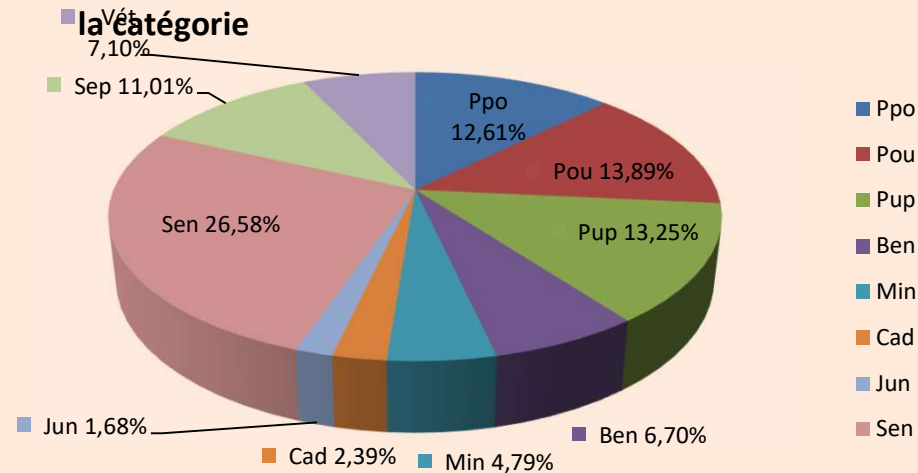

Hommes seuls Lic. A + B rapportées au total H+D de la catégorie

Dames seules Lic. A + B rapportées au total H+D de la catégorie

Licences A & B et H & D par catégorie.

| 11/09/2024 | LICENCES A | | LICENCES B | |
|---------------|-------------|------------|-------------|------------|
| Cat. | Hommes | Dames | Hommes | Dames |
| Ppo | 217 | 67 | 220 | 91 |
| Pou | 455 | 98 | 290 | 76 |
| Pup | 574 | 128 | 203 | 38 |
| Ben | 392 | 66 | 107 | 18 |
| Min | 310 | 49 | 50 | 11 |
| Cad | 204 | 29 | 21 | 1 |
| Jun | 95 | 20 | 20 | 1 |
| Sen | 1660 | 216 | 316 | 117 |
| Sep | 946 | 82 | 172 | 56 |
| Vét | 642 | 55 | 148 | 34 |
| Totaux | 5495 | 810 | 1547 | 443 |