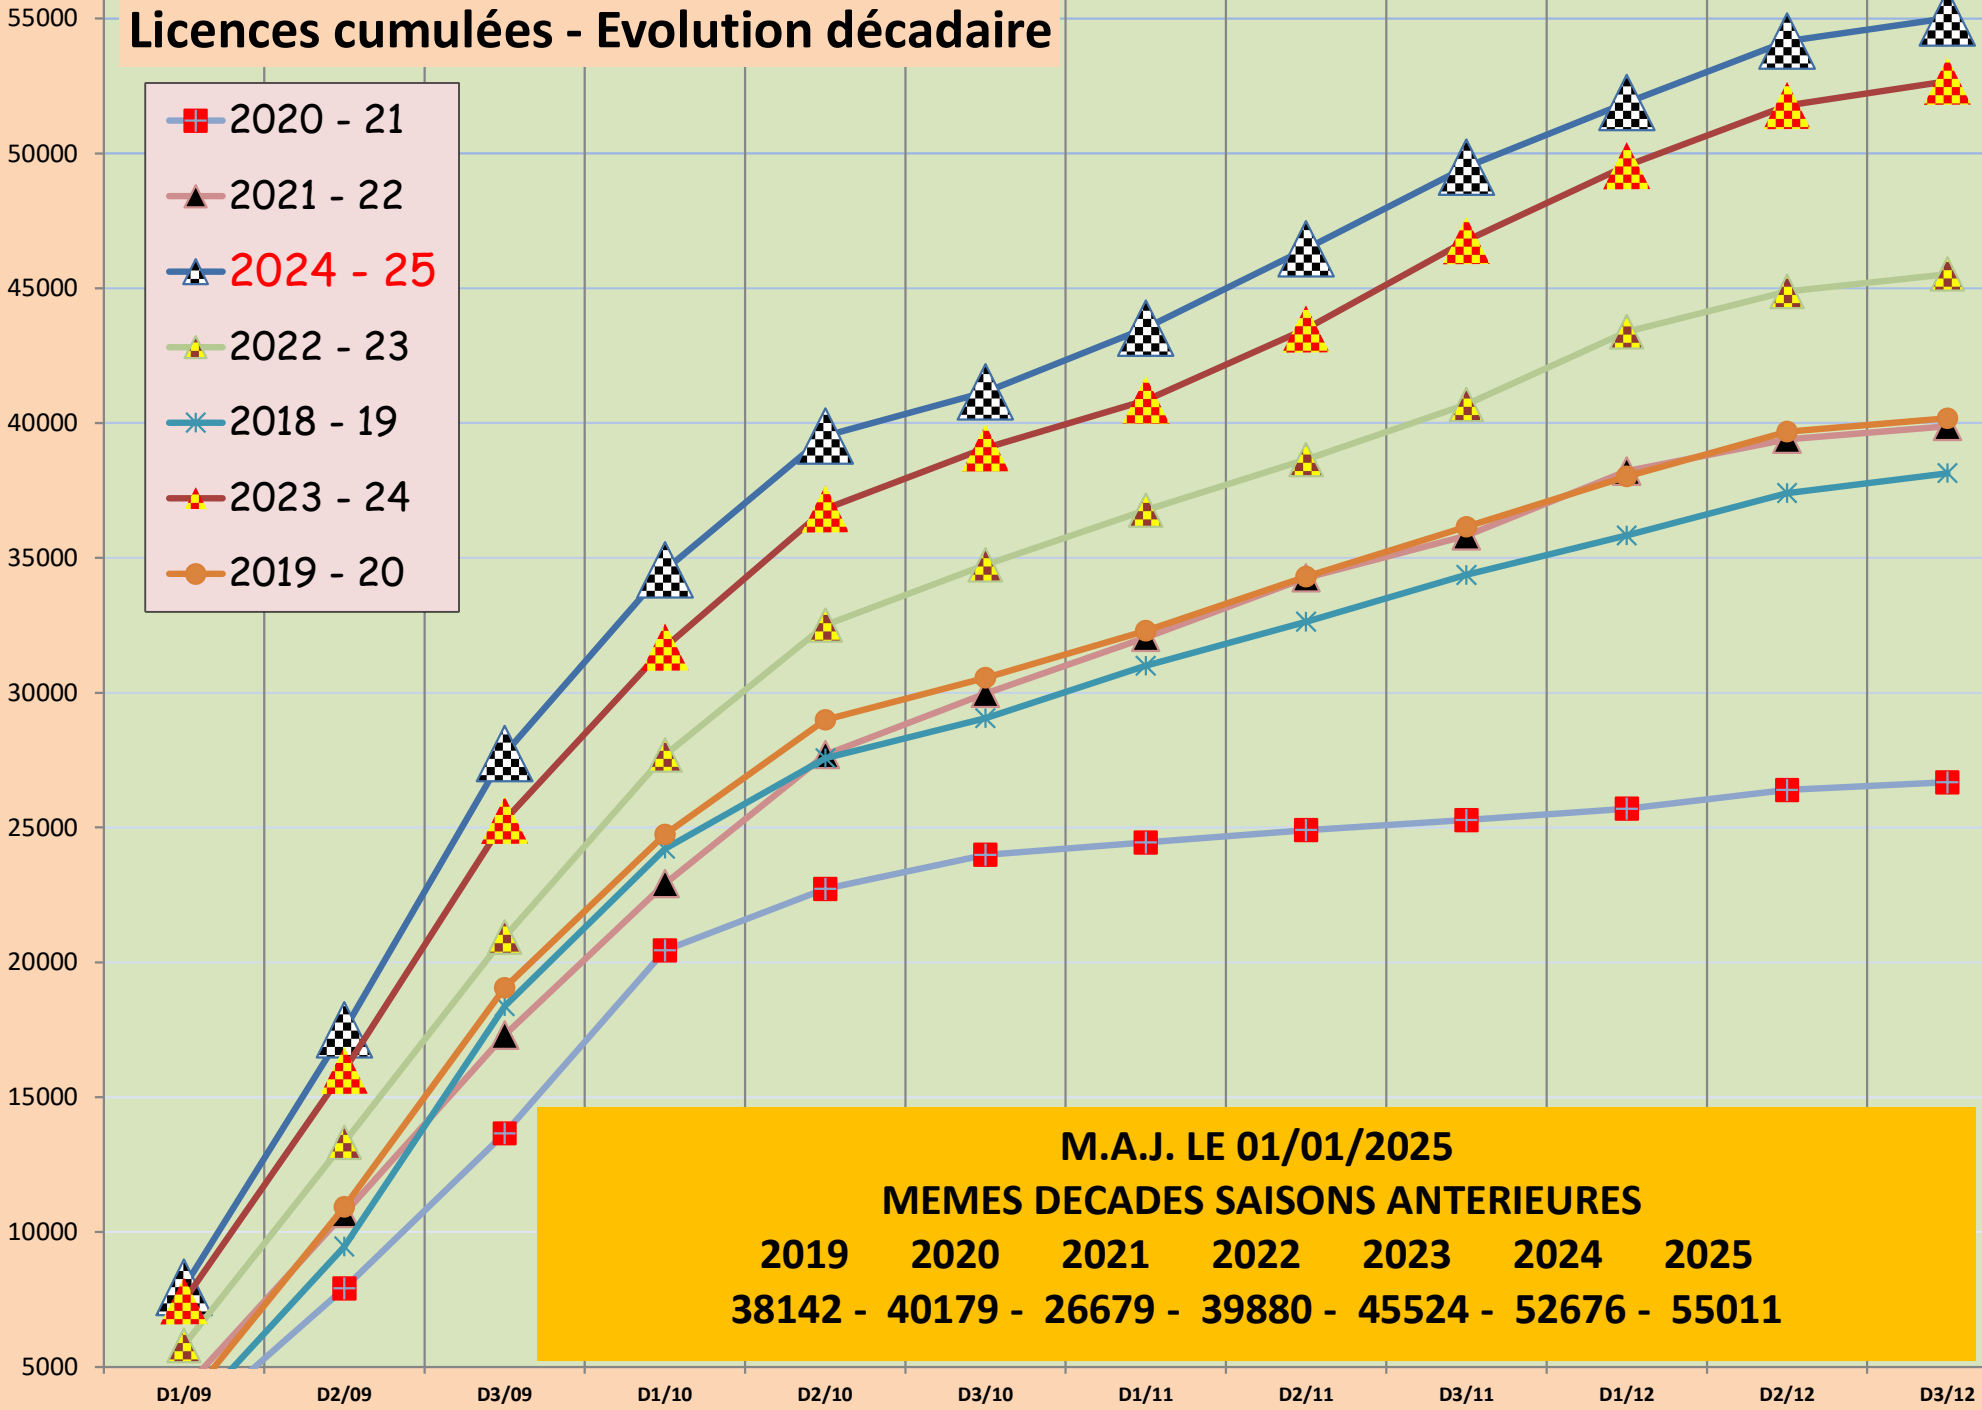

Licences cumulées - Evolution décadaire

- 2020 - 21
- 2021 - 22
- 2024 - 25
- 2022 - 23
- 2018 - 19
- 2023 - 24
- 2019 - 20

M.A.J. LE 01/01/2025
MEMES DECADES SAISONS ANTERIEURES
2019 2020 2021 2022 2023 2024 2025
38142 - 40179 - 26679 - 39880 - 45524 - 52676 - 55011

D1/09 : 1 - 10 septembre D2/04 : 11 - 20 avril D3/12 : 21 - 31 décembre